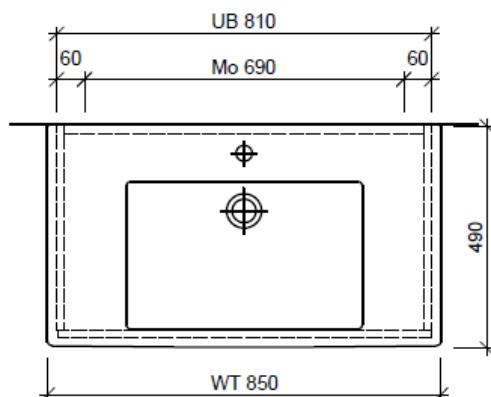

Typ VE-Toro 85c GLH

Artikel	1. Ausgabe	
Article	1. Edition	6-2018
Articolo	1. Edizione	
Art. No	VE-TORO 85c	Mut.
Unterbau VERO TORO		
Élément inférieur VERO TORO		
Elemento inferiore VERO TORO		
BÜHLMANN	Bühlmann AG Entlebuch	Tel. 041/482'00'20
	Schreinerei Fenster Möbel	Fax 041/482'00'29
	CH-6162 Entlebuch	www.bueag.ch

Legende:

Mo: Montagemaass
UB: Unterbau
WT: Waschtisch

Die Massangaben in Millimeter verstehen sich unter dem Vorbehalt der Werkstoleranzen, eventuell späterer Änderungen sowie weiterer Montagemöglichkeiten. Die Haftung für Folgen fehlerhafter oder unvollständiger Massangaben ist ausgeschlossen (Art. 100 OR).

Les dimensions en millimètre s'entendent sous réserve des tolérances d'usine, d'éventuelles modifications ultérieures, de même que de nouvelles possibilités de montage. La responsabilité ne peut être engagée en cas de cotes manquantes ou erronées (CD art. 100).

Le dimensioni in millimetri s'intendono fatte salve le tolleranze di fabbricazione, le eventuali modifiche successive e le ulteriori alternative di montaggio. Si declina qualsiasi responsabilità per le conseguenze legate a dimensioni errate o incomplete (art. 100 CO).