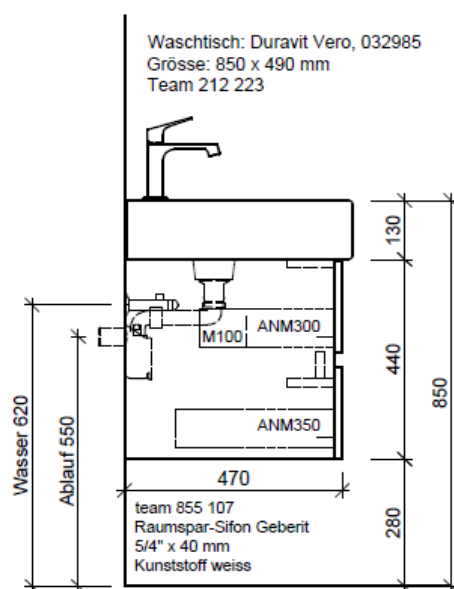

Typ VE-Toro 85c GLH

Artikel	1. Ausgabe	
Article	1. Edition	<b>6-2018</b>
Articolo	1. Edizione	
Art. No	<b>VE-TORO 85c</b>	<b>Mut.</b>
<b>Unterbau VERO TORO</b>		
<b>Élément inférieur VERO TORO</b>		
<b>Elemento inferiore VERO TORO</b>		
 <b>BÜHLMANN</b>	Bühlmann AG Entlebuch	Tel. 041/482'00'20
	Schreinerei Fenster Möbel	Fax 041/482'00'29
	CH-6162 Entlebuch	www.bueag.ch

Legende:

Mo: Montagemaass  
 UB: Unterbau  
 WT: Waschtisch

Die Massangaben in Millimeter verstehen sich unter dem Vorbehalt der Werkstoleranzen, eventuell späterer Änderungen sowie weiterer Montagemöglichkeiten. Die Haftung für Folgen fehlerhafter oder unvollständiger Massangaben ist ausgeschlossen (Art. 100 OR).

Les dimensions en millimètre s'entendent sous réserve des tolérances d'usine, d'éventuelles modifications ultérieures, de même que de nouvelles possibilités de montage. La responsabilité ne peut être engagée en cas de cotes manquantes ou erronées (CD art. 100).

Le dimensioni in millimetri s'intendono fatte salve le tolleranze di fabbricazione, le eventuali modifiche successive e le ulteriori alternative di montaggio. Si declina qualsiasi responsabilità per le conseguenze legate a dimensioni errate o incomplete (art. 100 CO).