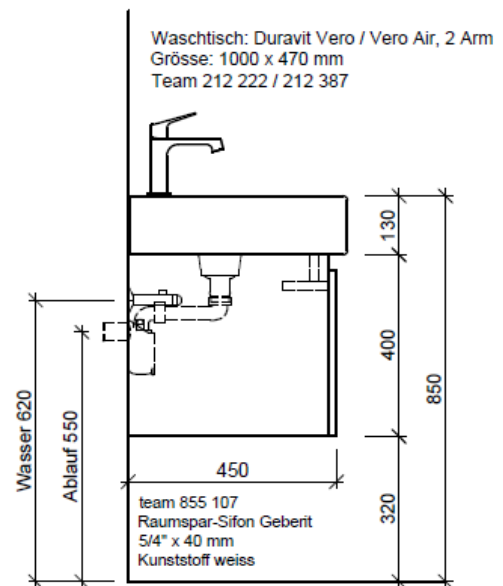

Artikel	1. Ausgabe	
Article	961719xxx800	1. Edition
Articolo		1. Edizione

6-2018

Art. No **VE-TORO 100a Mut.**

Unterbau VERO TORO

Élément inférieur VERO TORO

Elemento inferiore VERO TORO

BÜHLMANN

Bühlmann AG Entlebuch
Schreinerei Fenster Möbel
CH-6162 Entlebuch

Tel. 041/482'00'20
Fax 041/482'00'29
www.bueag.ch

Typ VE-Toro 100a GLH