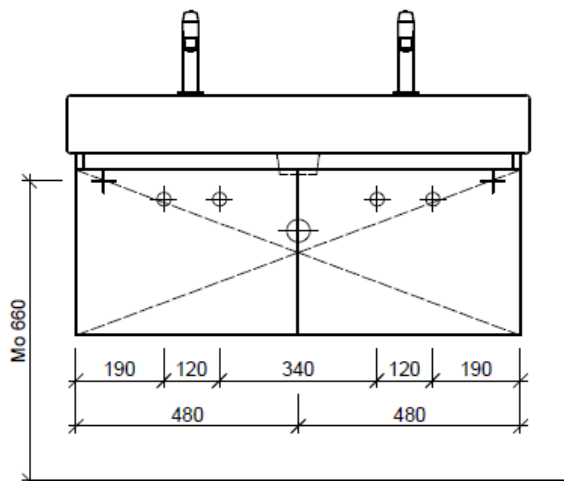

Artikel	1. Ausgabe	
Article	961719xxx800	1. Edition
Articolo		1. Edizione

6-2018

Art. No **VE-TORO 100a Mut.**

Unterbau VERO TORO

Élément inférieur VERO TORO

Elemento inferiore VERO TORO

BÜHLMANN

Bühlmann AG Entlebuch
Schreinerei Fenster Möbel
CH-6162 Entlebuch

Tel. 041/482'00'20
Fax 041/482'00'29
www.bueag.ch

Typ VE-Toro 100a GLH