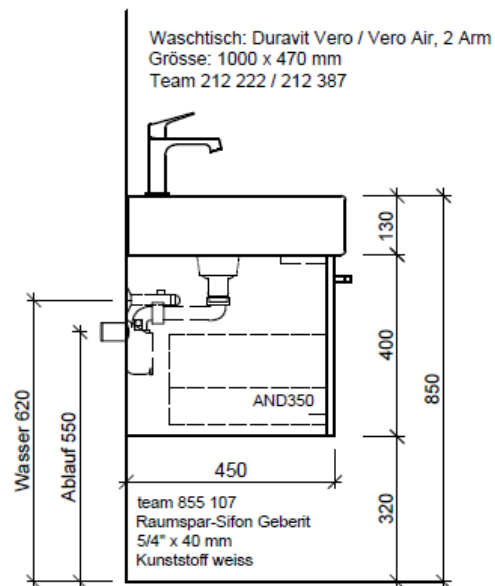

Artikel	1. Ausgabe	
Article	<b>961720xxx700</b>	<b>1. Edition</b>
Articolo	1. Edizione	<b>6-2018</b>
Art. No	<b>VE-TORO 100b</b>	<b>Mut.</b>
<b>Unterbau VERO TORO</b>		
<b>Élément inférieur VERO TORO</b>		
<b>Elemento inferiore VERO TORO</b>		

**BÜHLMANN**

Bühlmann AG Entlebuch  
Schreinerei Fenster Möbel  
CH-6162 Entlebuch

Tel. 041/482'00'20  
Fax 041/482'00'29  
www.bueag.ch

Typ VE-Toro 100b

Legende:

Mo: Montagemaß  
UB: Unterbau  
WT: Waschtisch

Les dimensions en millimètre s'entendent sous réserve des tolérances d'usine, d'éventuelles modifications ultérieures, de même que de nouvelles possibilités de montage. La responsabilité ne peut être engagée en cas de cotes manquantes ou erronées (CD art. 100).