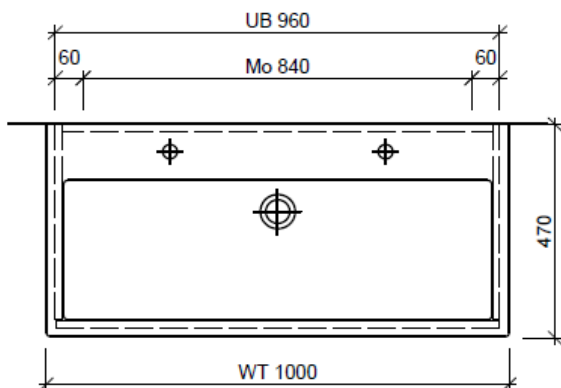

Artikel	1. Ausgabe	
Article	961720xxx700	1. Edition
Articolo	1. Edizione	6-2018
Art. No	VE-TORO 100b	Mut.
Unterbau VERO TORO		
Élément inférieur VERO TORO		
Elemento inferiore VERO TORO		

BÜHLMANN

Bühlmann AG Entlebuch
Schreinerei Fenster Möbel
CH-6162 Entlebuch

Tel. 041/482'00'20
Fax 041/482'00'29
www.bueag.ch

Typ VE-Toro 100b