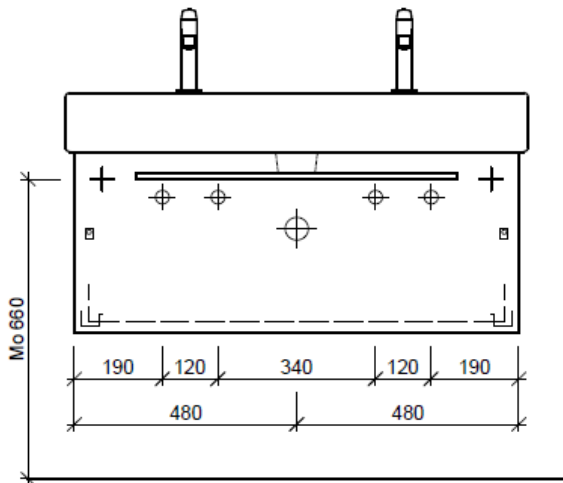

Artikel	1. Ausgabe	
Article	961720xxx700	1. Edition
Articolo	1. Edizione	6-2018
Art. No	VE-TORO 100b	Mut.
Unterbau VERO TORO		
Élément inférieur VERO TORO		
Elemento inferiore VERO TORO		

BÜHLMANN

Bühlmann AG Entlebuch
Schreinerei Fenster Möbel
CH-6162 Entlebuch

Tel. 041/482'00'20
Fax 041/482'00'29
www.bueag.ch

Typ VE-Toro 100b