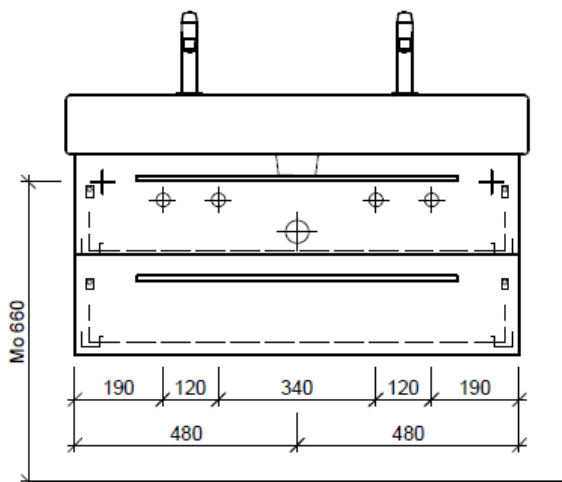

Tel. 041/482'00'20
Fax 041/482'00'29
www.bueag.ch

Typ VE-Toro 100c

Legende:

Mo: Montagemaass
UB: Unterbau
WT: Waschtisch

Die Massangaben in Millimeter verstehen sich unter dem Vorbehalt der Werkstoleranzen, eventuell späterer Änderungen sowie weiterer Montagemöglichkeiten. Die Haftung für Folgen fehlerhafter oder unvollständiger Massangaben ist ausgeschlossen (Art. 100 OR).

Les dimensions en millimètre s'entendent sous réserve des tolérances d'usine, d'éventuelles modifications ultérieures, de même que de nouvelles possibilités de montage. La responsabilité ne peut être engagée en cas de cotes manquantes ou erronées (CD art. 100).

Le dimensioni in millimetri s'intendono fatte salve le tolleranze di fabbricazione, le eventuali modifiche successive e le ulteriori alternative di montaggio. Si declina qualsiasi responsabilità per le conseguenze legate a dimensioni errate o incomplete (art. 100 CO).