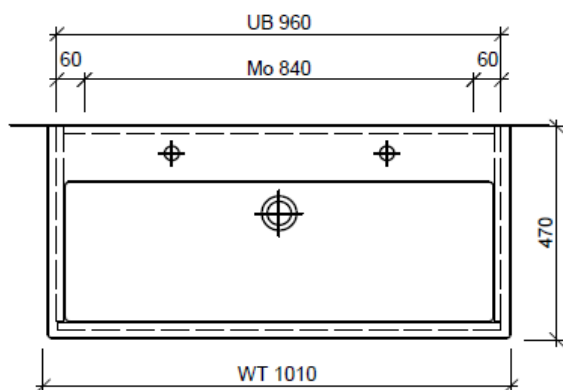

Tel. 041/482'00'20
Fax 041/482'00'29
www.bueag.ch

Typ VE-Toro 100c

Legende:

Mo: Montagemaass
UB: Unterbau
WT: Waschtisch

Die Massangaben in Millimeter verstehen sich unter dem Vorbehalt der Werkstoleranzen, eventuell späterer Änderungen sowie weiterer Montagemöglichkeiten. Die Haftung für Folgen fehlerhafter oder unvollständiger Massangaben ist ausgeschlossen (Art. 100 OR).

Les dimensions en millimètre s'entendent sous réserve des tolérances d'usine, d'éventuelles modifications ultérieures, de même que de nouvelles possibilités de montage. La responsabilité ne peut être engagée en cas de cotes manquantes ou erronées (CD art. 100).

Le dimensioni in millimetri s'intendono fatte salve le tolleranze di fabbricazione, le eventuali modifiche successive e le ulteriori alternative di montaggio. Si declina qualsiasi responsabilità per le conseguenze legate a dimensioni errate o incomplete (art. 100 CO).