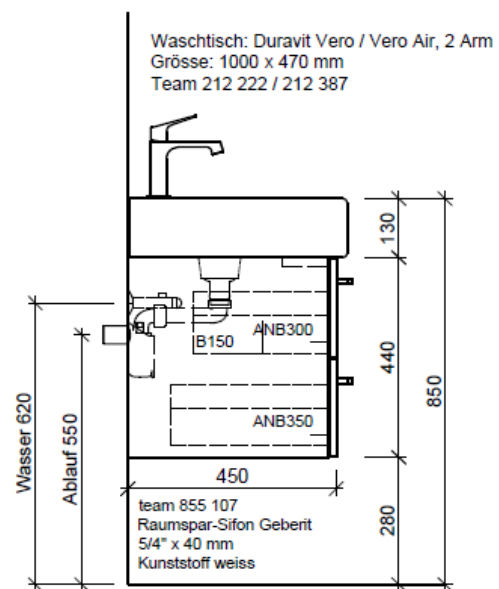

Artikel	1. Ausgabe	
Article	961721xxx700	1. Edition
Articolo		1. Edizione

6-2018

Art. No **VE-TORO 100c** Mut.

Unterbau VERO TORO

Élément inférieur VERO TORO

Elemento inferiore VERO TORO

BÜHLMANN

Bühlmann AG Entlebuch
Schreinerei Fenster Möbel
CH-6162 Entlebuch

Tel. 041/482'00'20
Fax 041/482'00'29
www.bueag.ch

Typ VE-Toro 100c

Legende:

Mo: Montagemaass
UB: Unterbau
WT: Waschtisch

Die Massangaben in Millimeter verstehen sich unter dem Vorbehalt der Werkstoleranzen, eventuell späterer Änderungen sowie weiterer Montagemöglichkeiten. Die Haftung für Folgen fehlerhafter oder unvollständiger Massangaben ist ausgeschlossen (Art. 100 OR).

Les dimensions en millimètre s'entendent sous réserve des tolérances d'usine, d'éventuelles modifications ultérieures, de même que de nouvelles possibilités de montage. La responsabilité ne peut être engagée en cas de cotes manquantes ou erronées (CD art. 100).

Le dimensioni in millimetri s'intendono fatte salve le tolleranze di fabbricazione, le eventuali modifiche successive e le ulteriori alternative di montaggio. Si declina qualsiasi responsabilità per le conseguenze legate a dimensioni errate o incomplete (art. 100 CO).