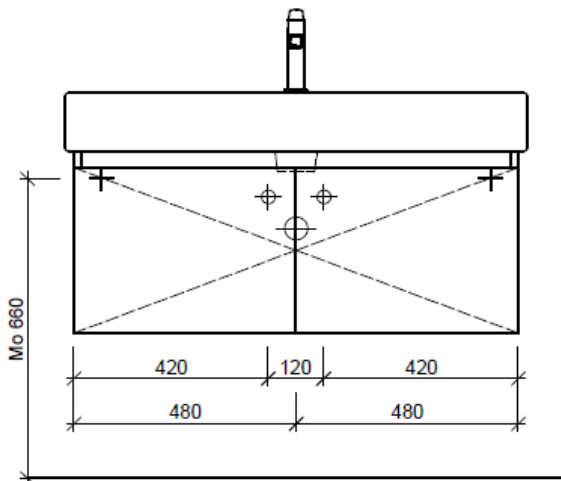

Tel. 041/482'00'20
Fax 041/482'00'29
www.bueag.ch

Typ VE-Toro 100d GLH

Legende:

Mo: Montagemaass
UB: Unterbau
WT: Waschtisch

Die Massangaben in Millimeter verstehen sich unter dem Vorbehalt der Werkstoleranzen, eventuell späterer Änderungen sowie weiterer Montagemöglichkeiten. Die Haftung für Folgen fehlerhafter oder unvollständiger Massangaben ist ausgeschlossen (Art. 100 OR).

Les dimensions en millimètre s'entendent sous réserve des tolérances d'usine, d'éventuelles modifications ultérieures, de même que de nouvelles possibilités de montage. La responsabilité ne peut être engagée en cas de cotes manquantes ou erronées (CD art. 100).

Le dimensioni in millimetri s'intendono fatte salve le tolleranze di fabbricazione, le eventuali modifiche successive e le ulteriori alternative di montaggio. Si declina qualsiasi responsabilità per le conseguenze legate a dimensioni errate o incomplete (art. 100 CO).