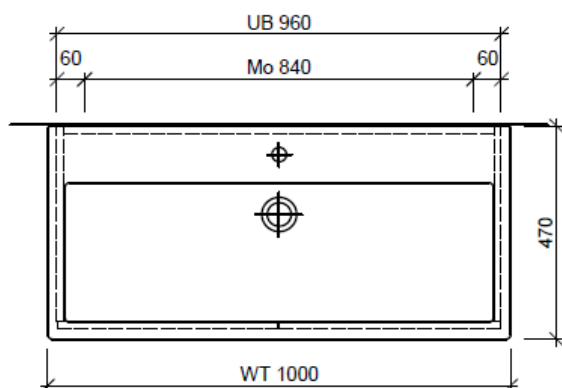

Tel. 041/482'00'20
Fax 041/482'00'29
www.bueag.ch

Typ VE-Toro 100d GLH

Legende:

Mo: Montagemaass
UB: Unterbau
WT: Waschtisch

Die Massangaben in Millimeter verstehen sich unter dem Vorbehalt der Werkstoleranzen, eventuell späterer Änderungen sowie weiterer Montagemöglichkeiten. Die Haftung für Folgen fehlerhafter oder unvollständiger Massangaben ist ausgeschlossen (Art. 100 OR).

Les dimensions en millimètre s'entendent sous réserve des tolérances d'usine, d'éventuelles modifications ultérieures, de même que de nouvelles possibilités de montage. La responsabilité ne peut être engagée en cas de cotes manquantes ou erronées (CD art. 100).

Le dimensioni in millimetri s'intendono fatte salve le tolleranze di fabbricazione, le eventuali modifiche successive e le ulteriori alternative di montaggio. Si declina qualsiasi responsabilità per le conseguenze legate a dimensioni errate o incomplete (art. 100 CO).