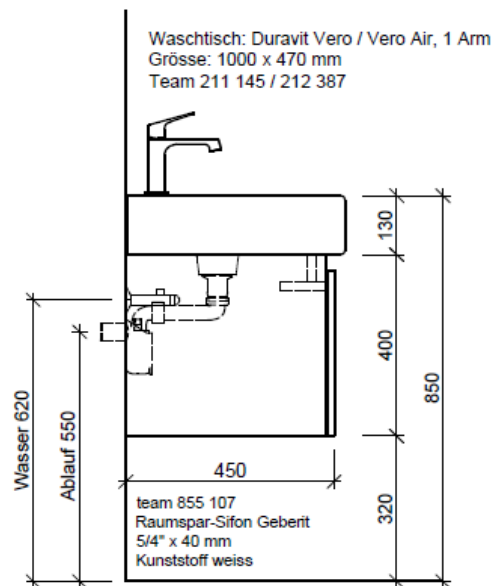

Tel. 041/482'00'20
Fax 041/482'00'29
www.bueag.ch

Typ VE-Toro 100d GLH

Legende:

Mo: Montagemaass
UB: Unterbau
WT: Waschtisch

Die Massangaben in Millimeter verstehen sich unter dem Vorbehalt der Werkstoleranzen, eventuell späterer Änderungen sowie weiterer Montagemöglichkeiten. Die Haftung für Folgen fehlerhafter oder unvollständiger Massangaben ist ausgeschlossen (Art. 100 OR).

Les dimensions en millimètre s'entendent sous réserve des tolérances d'usine, d'éventuelles modifications ultérieures, de même que de nouvelles possibilités de montage. La responsabilité ne peut être engagée en cas de cotes manquantes ou erronées (CD art. 100).

Le dimensioni in millimetri s'intendono fatte salve le tolleranze di fabbricazione, le eventuali modifiche successive e le ulteriori alternative di montaggio. Si declina qualsiasi responsabilità per le conseguenze legate a dimensioni errate o incomplete (art. 100 CO).