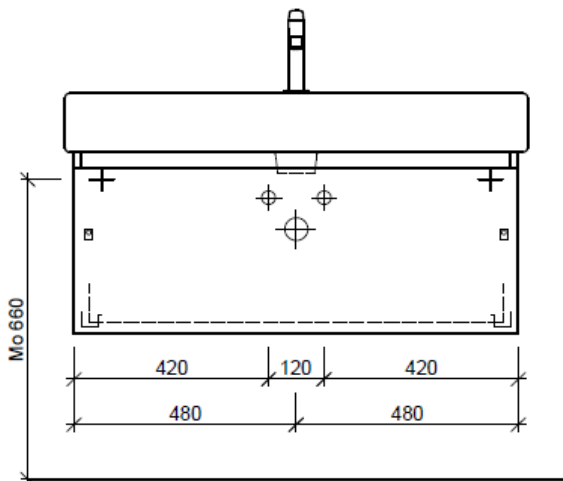

Artikel	1. Ausgabe	
Article	961723xxx800	6-2018
Articolo	1. Edizione	
Art. No	VE-TORO 100e	Mut.
Unterbau VERO TORO		
Élément inférieur VERO TORO		
Elemento inferiore VERO TORO		

BÜHLMANN

Bühlmann AG Entlebuch
Schreinerei Fenster Möbel
CH-6162 Entlebuch

Tel. 041/482'00'20
Fax 041/482'00'29
www.bueag.ch

Typ VE-Toro 100e GLH