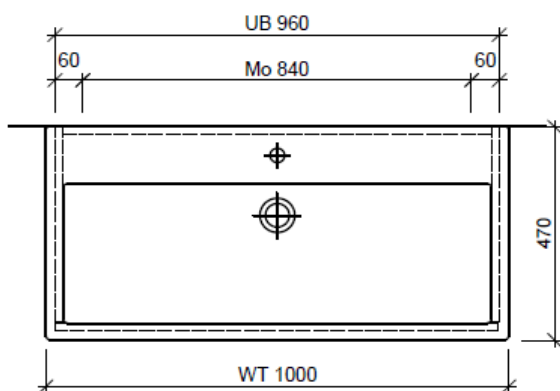

Artikel	1. Ausgabe	
Article	961723xxx800	6-2018
Articolo	1. Edizione	
Art. No	VE-TORO 100e	Mut.
Unterbau VERO TORO		
Élément inférieur VERO TORO		
Elemento inferiore VERO TORO		

BÜHLMANN

Bühlmann AG Entlebuch
Schreinerei Fenster Möbel
CH-6162 Entlebuch

Tel. 041/482'00'20
Fax 041/482'00'29
www.bueag.ch

Typ VE-Toro 100e GLH