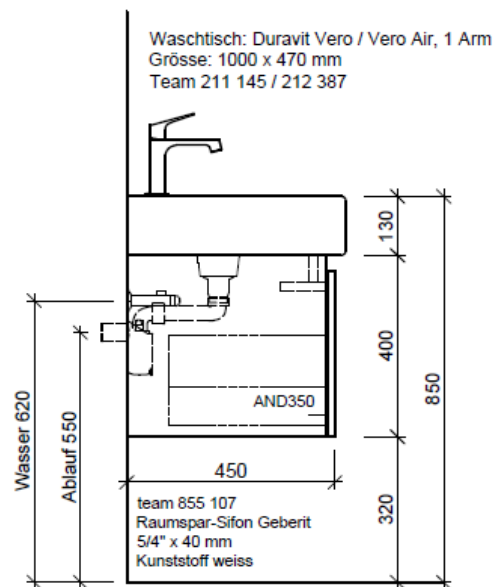

Artikel	1. Ausgabe	
Article	961723xxx800	6-2018
Articolo	1. Edizione	
Art. No	VE-TORO 100e	Mut.
Unterbau VERO TORO		
Élément inférieur VERO TORO		
Elemento inferiore VERO TORO		

BÜHLMANN

Bühlmann AG Entlebuch
Schreinerei Fenster Möbel
CH-6162 Entlebuch

Tel. 041/482'00'20
Fax 041/482'00'29
www.bueag.ch

Typ VE-Toro 100e GLH