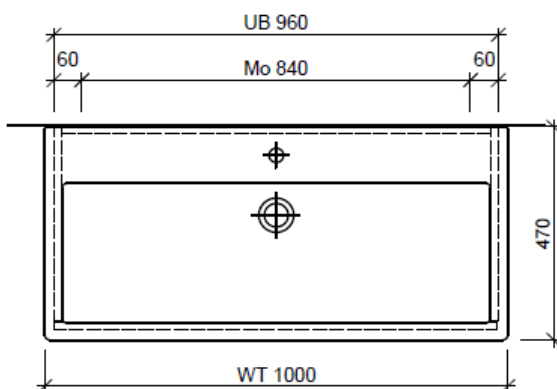

Typ VE-Toro 100f GLH

Artikel	1. Ausgabe	
Article	<b>961724xxx800</b>	<b>1. Edition</b>
Articolo		<b>1. Edizione</b>
Art. No	<b>VE-TORO 100f</b>	<b>Mut.</b>
<b>Unterbau VERO TORO</b>		
<b>Élément inférieur VERO TORO</b>		
<b>Elemento inferiore VERO TORO</b>		

**BÜHLMANN**

Bühlmann AG Entlebuch  
Schreinerei Fenster Möbel  
CH-6162 Entlebuch

Tel. 041/482'00'20  
Fax 041/482'00'29  
www.bueag.ch

Legende:

Mo: Montagemaass  
UB: Unterbau  
WT: Waschtisch

Die Massangaben in Millimeter verstehen sich unter dem Vorbehalt der Werkstoleranzen, eventuell späterer Änderungen sowie weiterer Montagemöglichkeiten. Die Haftung für Folgen fehlerhafter oder unvollständiger Massangaben ist ausgeschlossen (Art. 100 OR).

Les dimensions en millimètre s'entendent sous réserve des tolérances d'usine, d'éventuelles modifications ultérieures, de même que de nouvelles possibilités de montage. La responsabilité ne peut être engagée en cas de cotes manquantes ou erronées (CD art. 100).

Le dimensioni in millimetri s'intendono fatte salve le tolleranze di fabbricazione, le eventuali modifiche successive e le ulteriori alternative di montaggio. Si declina qualsiasi responsabilità per le conseguenze legate a dimensioni errate o incomplete (art. 100 CO).