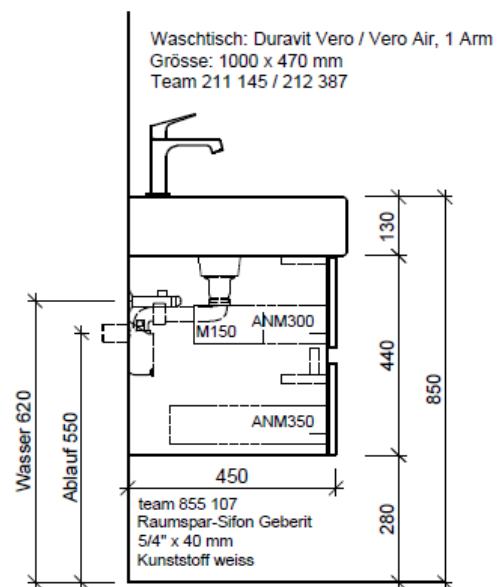

Typ VE-Toro 100f GLH

Artikel	1. Ausgabe	
Article	<b>961724xxx800</b>	<b>1. Edition</b>
Articolo		<b>1. Edizione</b>
Art. No	<b>VE-TORO 100f</b>	<b>Mut.</b>
<b>Unterbau VERO TORO</b>		
<b>Élément inférieur VERO TORO</b>		
<b>Elemento inferiore VERO TORO</b>		

**BÜHLMANN**

Bühlmann AG Entlebuch  
Schreinerei Fenster Möbel  
CH-6162 Entlebuch

Tel. 041/482'00'20  
Fax 041/482'00'29  
www.bueag.ch

Legende:

Mo: Montagemaass  
UB: Unterbau  
WT: Waschtisch

Die Massangaben in Millimeter verstehen sich unter dem Vorbehalt der Werkstoleranzen, eventuell späterer Änderungen sowie weiterer Montagemöglichkeiten. Die Haftung für Folgen fehlerhafter oder unvollständiger Massangaben ist ausgeschlossen (Art. 100 OR).

Les dimensions en millimètre s'entendent sous réserve des tolérances d'usine, d'éventuelles modifications ultérieures, de même que de nouvelles possibilités de montage. La responsabilité ne peut être engagée en cas de cotes manquantes ou erronées (CD art. 100).

Le dimensioni in millimetri s'intendono fatte salve le tolleranze di fabbricazione, le eventuali modifiche successive e le ulteriori alternative di montaggio. Si declina qualsiasi responsabilità per le conseguenze legate a dimensioni errate o incomplete (art. 100 CO).