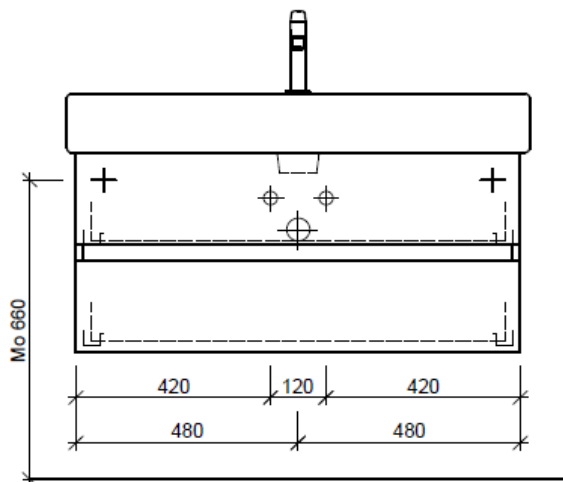

Typ VE-Toro 100f GLH

Artikel	1. Ausgabe	
Article	<b>961724xxx800</b>	<b>1. Edition</b>
Articolo		<b>1. Edizione</b>
Art. No	<b>VE-TORO 100f</b>	<b>Mut.</b>
<b>Unterbau VERO TORO</b>		
<b>Élément inférieur VERO TORO</b>		
<b>Elemento inferiore VERO TORO</b>		

Les dimensions en millimètre s'entendent sous réserve des tolérances d'usine, d'éventuelles modifications ultérieures, de même que de nouvelles possibilités de montage. La responsabilité ne peut être engagée en cas de cotes manquantes ou erronées (CD art. 100).

Le dimensioni in millimetri s'intendono fatte salve le tolleranze di fabbricazione, le eventuali modifiche successive e le ulteriori alternative di montaggio. Si declina qualsiasi responsabilità per le conseguenze legate a dimensioni errate o incomplete (art. 100 CO).