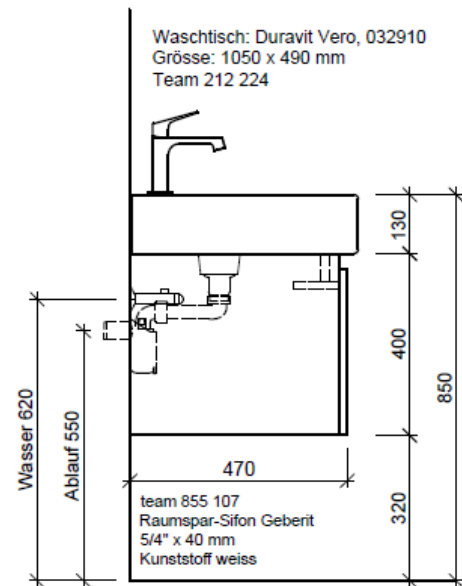

Artikel	1. Ausgabe	
Article	961725xxx800	1. Edition
Articolo		1. Edizione

6-2018

Art. No **VE-TORO 105a Mut.**

Unterbau VERO TORO

Élément inférieur VERO TORO

Elemento inferiore VERO TORO

BÜHLMANN

Bühlmann AG Entlebuch
Schreinerei Fenster Möbel
CH-6162 Entlebuch

Tel. 041/482'00'20
Fax 041/482'00'29
www.bueag.ch

Typ VE-Toro 105a GLH

Legende:

Mo: Montagemaass
UB: Unterbau
WT: Waschtisch

Die Massangaben in Millimeter verstehen sich unter dem Vorbehalt der Werkstoleranzen, eventuell späterer Änderungen sowie weiterer Montagemöglichkeiten. Die Haftung für Folgen fehlerhafter oder unvollständiger Massangaben ist ausgeschlossen (Art. 100 OR).

Les dimensions en millimètre s'entendent sous réserve des tolérances d'usine, d'éventuelles modifications ultérieures, de même que de nouvelles possibilités de montage. La responsabilité ne peut être engagée en cas de cotes manquantes ou erronées (CD art. 100).

Le dimensioni in millimetri s'intendono fatte salve le tolleranze di fabbricazione, le eventuali modifiche successive e le ulteriori alternative di montaggio. Si declina qualsiasi responsabilità per le conseguenze legate a dimensioni errate o incomplete (art. 100 CO).