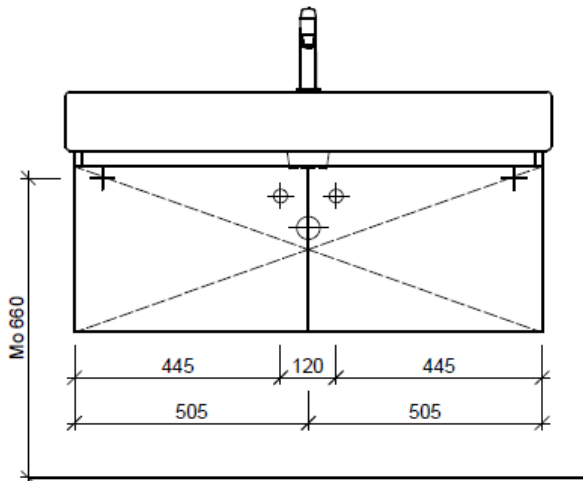

Tel. 041/482'00'20
Fax 041/482'00'29
www.bueag.ch

Typ VE-Toro 105a GLH

Legende:

Mo: Montagemaass
UB: Unterbau
WT: Waschtisch

Die Massangaben in Millimeter verstehen sich unter dem Vorbehalt der Werkstoleranzen, eventuell späterer Änderungen sowie weiterer Montagemöglichkeiten. Die Haftung für Folgen fehlerhafter oder unvollständiger Massangaben ist ausgeschlossen (Art. 100 OR).

Les dimensions en millimètre s'entendent sous réserve des tolérances d'usine, d'éventuelles modifications ultérieures, de même que de nouvelles possibilités de montage. La responsabilité ne peut être engagée en cas de cotes manquantes ou erronées (CD art. 100).

Le dimensioni in millimetri s'intendono fatte salve le tolleranze di fabbricazione, le eventuali modifiche successive e le ulteriori alternative di montaggio. Si declina qualsiasi responsabilità per le conseguenze legate a dimensioni errate o incomplete (art. 100 CO).