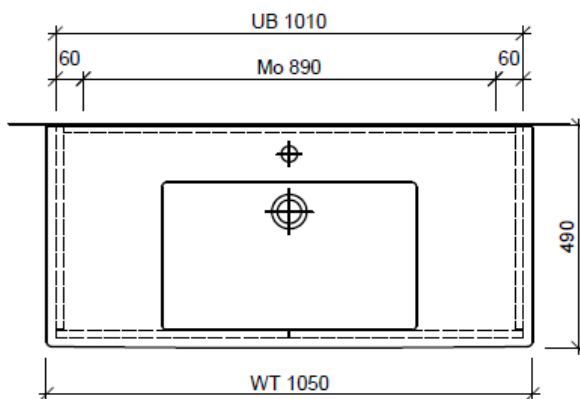

Tel. 041/482'00'20
Fax 041/482'00'29
www.bueag.ch

Typ VE-Toro 105a GLH

Legende:

Mo: Montagemaass
UB: Unterbau
WT: Waschtisch

Die Massangaben in Millimeter verstehen sich unter dem Vorbehalt der Werkstoleranzen, eventuell späterer Änderungen sowie weiterer Montagemöglichkeiten. Die Haftung für Folgen fehlerhafter oder unvollständiger Massangaben ist ausgeschlossen (Art. 100 OR).

Les dimensions en millimètre s'entendent sous réserve des tolérances d'usine, d'éventuelles modifications ultérieures, de même que de nouvelles possibilités de montage. La responsabilité ne peut être engagée en cas de cotes manquantes ou erronées (CD art. 100).

Le dimensioni in millimetri s'intendono fatte salve le tolleranze di fabbricazione, le eventuali modifiche successive e le ulteriori alternative di montaggio. Si declina qualsiasi responsabilità per le conseguenze legate a dimensioni errate o incomplete (art. 100 CO).