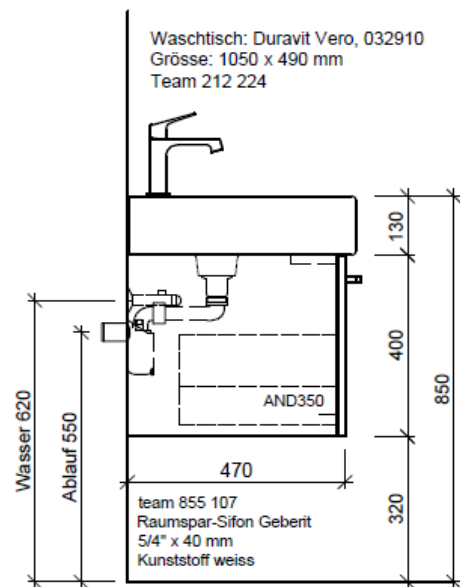

Artikel	1. Ausgabe	
Article	<b>961726xxx700</b>	1. Edition
Articolo		1. Edizione

**6-2018**

Art. No **VE-TORO 105b** Mut.

**Unterbau VERO TORO**

**Élément inférieur VERO TORO**

**Elemento inferiore VERO TORO**

**BÜHLMANN**

Bühlmann AG Entlebuch  
Schreinerei Fenster Möbel  
CH-6162 Entlebuch

Tel. 041/482'00'20  
Fax 041/482'00'29  
www.bueag.ch

Typ VE-Toro 105b

Legende:

Mo: Montagemaass  
UB: Unterbau  
WT: Waschtisch

Les dimensions en millimètre s'entendent sous réserve des tolérances d'usine, d'éventuelles modifications ultérieures, de même que de nouvelles possibilités de montage. La responsabilité ne peut être engagée en cas de cotes manquantes ou erronées (CD art. 100).

Le dimensioni in millimetri s'intendono fatte salve le tolleranze di fabbricazione, le eventuali modifiche successive e le ulteriori alternative di montaggio. Si declina qualsiasi responsabilità per le conseguenze legate a dimensioni errate o incomplete (art. 100 CO).