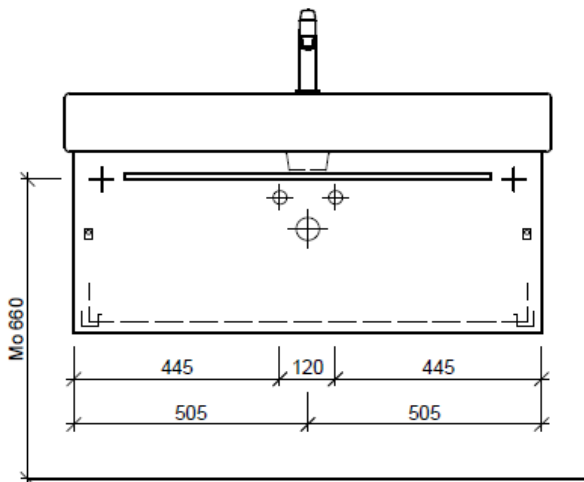

Artikel	1. Ausgabe	
Article	961726xxx700	1. Edition
Articolo		1. Edizione

6-2018

Art. No **VE-TORO 105b** Mut.

Unterbau VERO TORO

Élément inférieur VERO TORO

Elemento inferiore VERO TORO

BÜHLMANN

Bühlmann AG Entlebuch
Schreinerei Fenster Möbel
CH-6162 Entlebuch

Tel. 041/482'00'20
Fax 041/482'00'29
www.bueag.ch

Typ VE-Toro 105b