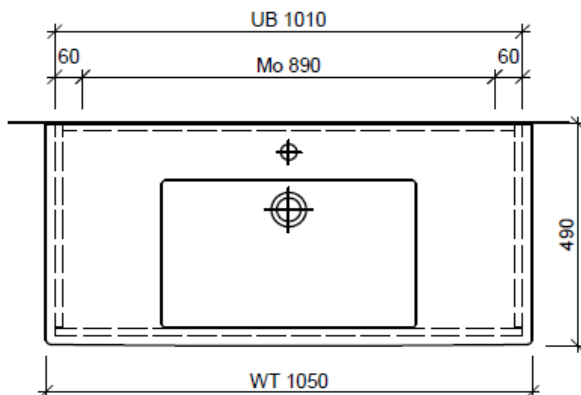

Artikel	1. Ausgabe	
Article	961726xxx700	1. Edition
Articolo		1. Edizione

6-2018

Art. No **VE-TORO 105b** Mut.

Unterbau VERO TORO

Élément inférieur VERO TORO

Elemento inferiore VERO TORO

BÜHLMANN

Bühlmann AG Entlebuch
Schreinerei Fenster Möbel
CH-6162 Entlebuch

Tel. 041/482'00'20
Fax 041/482'00'29
www.bueag.ch

Typ VE-Toro 105b