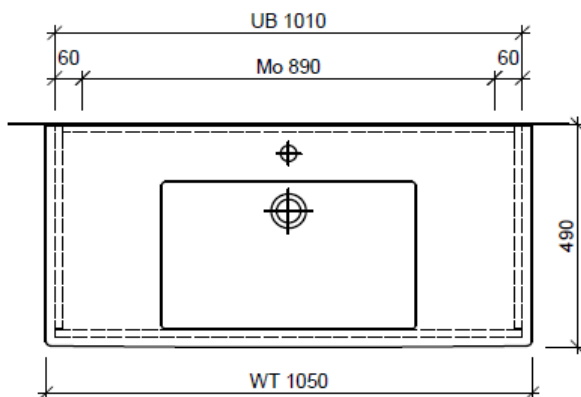

Tel. 041/482'00'20
Fax 041/482'00'29
www.bueag.ch

Typ VE-Toro 105c GLH

Legende:

Mo: Montagemaass
UB: Unterbau
WT: Waschtisch

Die Massangaben in Millimeter verstehen sich unter dem Vorbehalt der Werkstoleranzen, eventuell späterer Änderungen sowie weiterer Montagemöglichkeiten. Die Haftung für Folgen fehlerhafter oder unvollständiger Massangaben ist ausgeschlossen (Art. 100 OR).

Les dimensions en millimètre s'entendent sous réserve des tolérances d'usine, d'éventuelles modifications ultérieures, de même que de nouvelles possibilités de montage. La responsabilité ne peut être engagée en cas de cotes manquantes ou erronées (CD art. 100).

Le dimensioni in millimetri s'intendono fatte salve le tolleranze di fabbricazione, le eventuali modifiche successive e le ulteriori alternative di montaggio. Si declina qualsiasi responsabilità per le conseguenze legate a dimensioni errate o incomplete (art. 100 CO).