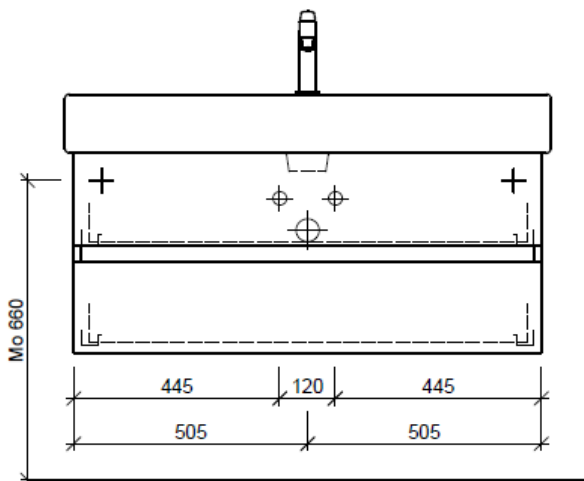

Tel. 041/482'00'20
Fax 041/482'00'29
www.bueag.ch

Typ VE-Toro 105c GLH

Legende:

Mo: Montagemaass
UB: Unterbau
WT: Waschtisch

Die Massangaben in Millimeter verstehen sich unter dem Vorbehalt der Werkstoleranzen, eventuell späterer Änderungen sowie weiterer Montagemöglichkeiten. Die Haftung für Folgen fehlerhafter oder unvollständiger Massangaben ist ausgeschlossen (Art. 100 OR).

Les dimensions en millimètre s'entendent sous réserve des tolérances d'usine, d'éventuelles modifications ultérieures, de même que de nouvelles possibilités de montage. La responsabilité ne peut être engagée en cas de cotes manquantes ou erronées (CD art. 100).

Le dimensioni in millimetri s'intendono fatte salve le tolleranze di fabbricazione, le eventuali modifiche successive e le ulteriori alternative di montaggio. Si declina qualsiasi responsabilità per le conseguenze legate a dimensioni errate o incomplete (art. 100 CO).