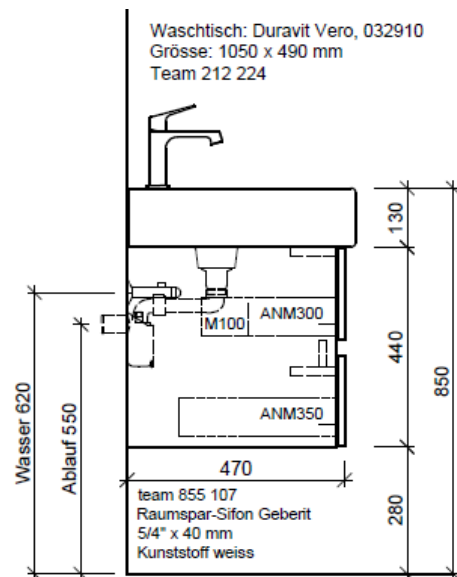

Artikel	1. Ausgabe	
Article	961727xxx800	6-2018
Articolo	1. Edizione	
Art. No	VE-TORO 105c	Mut.
Unterbau VERO TORO		
Élément inférieur VERO TORO		
Elemento inferiore VERO TORO		

BÜHLMANN

Bühlmann AG Entlebuch
Schreinerei Fenster Möbel
CH-6162 Entlebuch

Tel. 041/482'00'20
Fax 041/482'00'29
www.bueag.ch

Typ VE-Toro 105c GLH

Legende:

Mo: Montagemaass
UB: Unterbau
WT: Waschtisch

Die Massangaben in Millimeter verstehen sich unter dem Vorbehalt der Werkstoleranzen, eventuell späterer Änderungen sowie weiterer Montagemöglichkeiten. Die Haftung für Folgen fehlerhafter oder unvollständiger Massangaben ist ausgeschlossen (Art. 100 OR).

Les dimensions en millimètre s'entendent sous réserve des tolérances d'usine, d'éventuelles modifications ultérieures, de même que de nouvelles possibilités de montage. La responsabilité ne peut être engagée en cas de cotes manquantes ou erronées (CD art. 100).

Le dimensioni in millimetri s'intendono fatte salve le tolleranze di fabbricazione, le eventuali modifiche successive e le ulteriori alternative di montaggio. Si declina qualsiasi responsabilità per le conseguenze legate a dimensioni errate o incomplete (art. 100 CO).