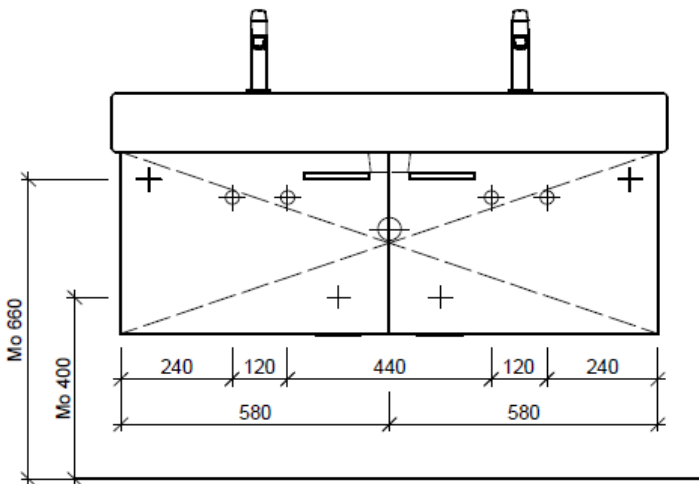

Tel. 041/482'00'20
Fax 041/482'00'29
www.bueag.ch

Typ VE-Toro 120a

Legende:

Mo: Montagemaass
UB: Unterbau
WT: Waschtisch

Die Massangaben in Millimeter verstehen sich unter dem Vorbehalt der Werkstoleranzen, eventuell späterer Änderungen sowie weiterer Montagemöglichkeiten. Die Haftung für Folgen fehlerhafter oder unvollständiger Massangaben ist ausgeschlossen (Art. 100 OR).

Les dimensions en millimètre s'entendent sous réserve des tolérances d'usine, d'éventuelles modifications ultérieures, de même que de nouvelles possibilités de montage. La responsabilité ne peut être engagée en cas de cotes manquantes ou erronées (CD art. 100).

Le dimensioni in millimetri s'intendono fatte salve le tolleranze di fabbricazione, le eventuali modifiche successive e le ulteriori alternative di montaggio. Si declina qualsiasi responsabilità per le conseguenze legate a dimensioni errate o incomplete (art. 100 CO).