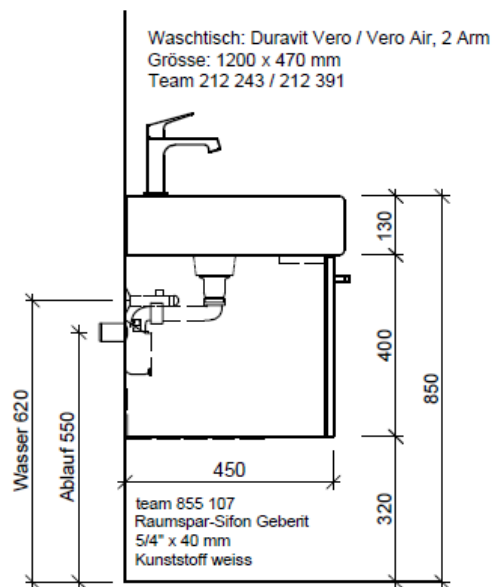

Artikel	1. Ausgabe	
Article	961728xxx700	1. Edition
Articolo		1. Edizione
Art. No	VE-TORO 120a	Mut.
Unterbau VERO TORO		
Élément inférieur VERO TORO		
Elemento inferiore VERO TORO		

BÜHLMANN

Bühlmann AG Entlebuch
Schreinerei Fenster Möbel
CH-6162 Entlebuch

Tel. 041/482'00'20
Fax 041/482'00'29
www.bueag.ch

Typ VE-Toro 120a

Legende:

Mo: Montagemaass
UB: Unterbau
WT: Waschtisch

Die Massangaben in Millimeter verstehen sich unter dem Vorbehalt der Werkstoleranzen, eventuell späterer Änderungen sowie weiterer Montagemöglichkeiten. Die Haftung für Folgen fehlerhafter oder unvollständiger Massangaben ist ausgeschlossen (Art. 100 OR).

Les dimensions en millimètre s'entendent sous réserve des tolérances d'usine, d'éventuelles modifications ultérieures, de même que de nouvelles possibilités de montage. La responsabilité ne peut être engagée en cas de cotes manquantes ou erronées (CD art. 100).

Le dimensioni in millimetri s'intendono fatte salve le tolleranze di fabbricazione, le eventuali modifiche successive e le ulteriori alternative di montaggio. Si declina qualsiasi responsabilità per le conseguenze legate a dimensioni errate o incomplete (art. 100 CO).