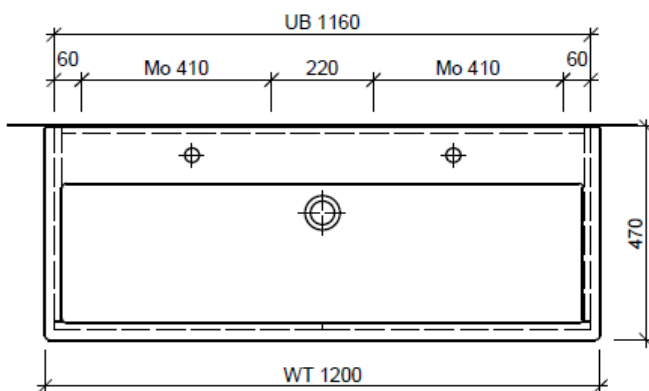

Tel. 041/482'00'20
Fax 041/482'00'29
www.bueag.ch

Typ VE-Toro 120a

Legende:

Mo: Montagemaass
UB: Unterbau
WT: Waschtisch

Die Massangaben in Millimeter verstehen sich unter dem Vorbehalt der Werkstoleranzen, eventuell späterer Änderungen sowie weiterer Montagemöglichkeiten. Die Haftung für Folgen fehlerhafter oder unvollständiger Massangaben ist ausgeschlossen (Art. 100 OR).

Les dimensions en millimètre s'entendent sous réserve des tolérances d'usine, d'éventuelles modifications ultérieures, de même que de nouvelles possibilités de montage. La responsabilité ne peut être engagée en cas de cotes manquantes ou erronées (CD art. 100).

Le dimensioni in millimetri s'intendono fatte salve le tolleranze di fabbricazione, le eventuali modifiche successive e le ulteriori alternative di montaggio. Si declina qualsiasi responsabilità per le conseguenze legate a dimensioni errate o incomplete (art. 100 CO).