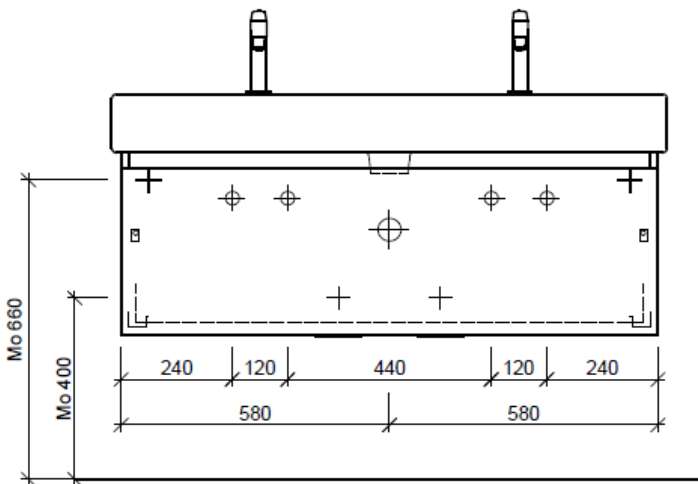

Tel. 041/482'00'20
Fax 041/482'00'29
www.bueag.ch

Typ VE-Toro 120b GLH

Legende:

Mo: Montagemass
UB: Unterbau
WT: Waschtisch

Die Massangaben in Millimeter verstehen sich unter dem Vorbehalt der Werkstoleranzen, eventuell späterer Änderungen sowie weiterer Montagemöglichkeiten. Die Haftung für Folgen fehlerhafter oder unvollständiger Massangaben ist ausgeschlossen (Art. 100 OR).

Les dimensions en millimètre s'entendent sous réserve des tolérances d'usine, d'éventuelles modifications ultérieures, de même que de nouvelles possibilités de montage. La responsabilité ne peut être engagée en cas de cotes manquantes ou erronées (CD art. 100).

Le dimensioni in millimetri s'intendono fatte salve le tolleranze di fabbricazione, le eventuali modifiche successive e le ulteriori alternative di montaggio. Si declina qualsiasi responsabilità per le conseguenze legate a dimensioni errate o incomplete (art. 100 CO).