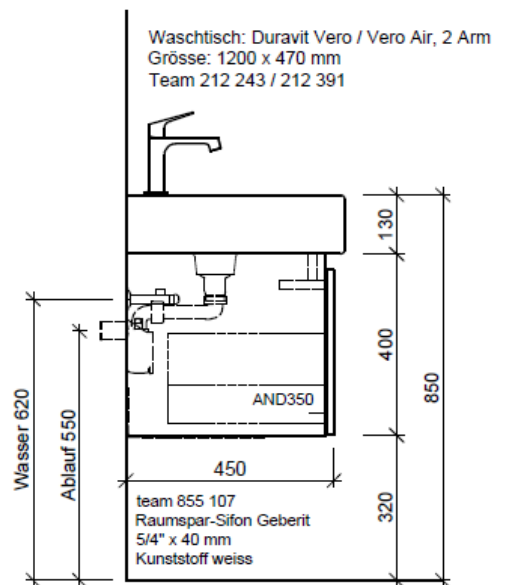

Artikel	1. Ausgabe	
Article	961729xxx800	6-2018
Articolo	1. Edizione	

Art. No **VE-TORO 120b** **Mut.**

Unterbau VERO TORO

Élément inférieur VERO TORO

Elemento inferiore VERO TORO

BÜHLMANN

Bühlmann AG Entlebuch
Schreinerei Fenster Möbel
CH-6162 Entlebuch

Tel. 041/482'00'20
Fax 041/482'00'29
www.bueag.ch

Typ VE-Toro 120b GLH

Legende:

Mo: Montagemass
UB: Unterbau
WT: Waschtisch

Die Massangaben in Millimeter verstehen sich unter dem Vorbehalt der Werkstoleranzen, eventuell späterer Änderungen sowie weiterer Montagemöglichkeiten. Die Haftung für Folgen fehlerhafter oder unvollständiger Massangaben ist ausgeschlossen (Art. 100 OR).

Les dimensions en millimètre s'entendent sous réserve des tolérances d'usine, d'éventuelles modifications ultérieures, de même que de nouvelles possibilités de montage. La responsabilité ne peut être engagée en cas de cotes manquantes ou erronées (CD art. 100).

Le dimensioni in millimetri s'intendono fatte salve le tolleranze di fabbricazione, le eventuali modifiche successive e le ulteriori alternative di montaggio. Si declina qualsiasi responsabilità per le conseguenze legate a dimensioni errate o incomplete (art. 100 CO).