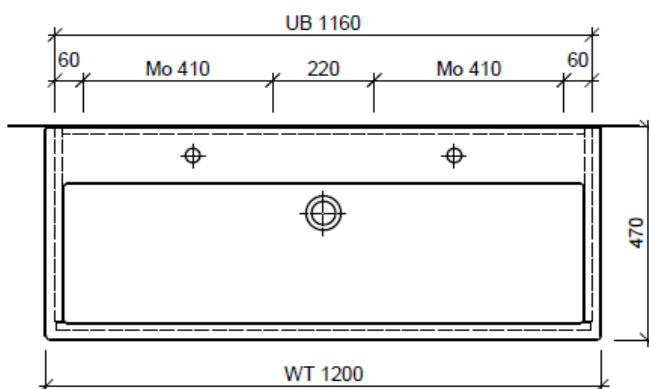

Tel. 041/482'00'20
Fax 041/482'00'29
www.bueag.ch

Typ VE-Toro 120b GLH

Legende:

Mo: Montagemass
UB: Unterbau
WT: Waschtisch

Die Massangaben in Millimeter verstehen sich unter dem Vorbehalt der Werkstoleranzen, eventuell späterer Änderungen sowie weiterer Montagemöglichkeiten. Die Haftung für Folgen fehlerhafter oder unvollständiger Massangaben ist ausgeschlossen (Art. 100 OR).

Les dimensions en millimètre s'entendent sous réserve des tolérances d'usine, d'éventuelles modifications ultérieures, de même que de nouvelles possibilités de montage. La responsabilité ne peut être engagée en cas de cotes manquantes ou erronées (CD art. 100).

Le dimensioni in millimetri s'intendono fatte salve le tolleranze di fabbricazione, le eventuali modifiche successive e le ulteriori alternative di montaggio. Si declina qualsiasi responsabilità per le conseguenze legate a dimensioni errate o incomplete (art. 100 CO).