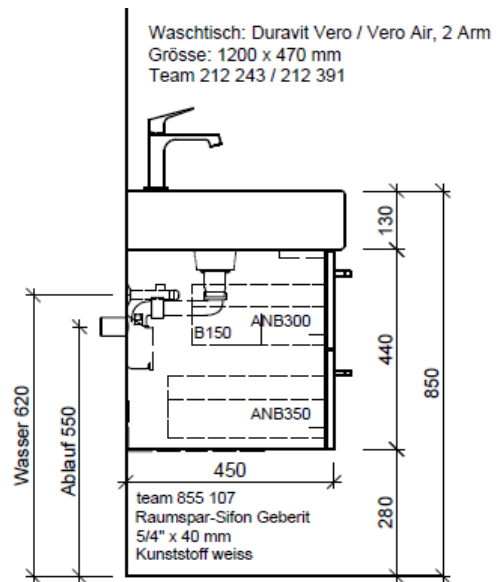

Artikel	1. Ausgabe	
Article	961730xxx700	6-2018
Articolo	1. Edizione	
Art. No	VE-TORO 120c	Mut.
Unterbau VERO TORO		
Élément inférieur VERO TORO		
Elemento inferiore VERO TORO		

BÜHLMANN

Bühlmann AG Entlebuch
Schreinerei Fenster Möbel
CH-6162 Entlebuch

Tel. 041/482'00'20
Fax 041/482'00'29
www.bueag.ch

Typ VE-Toro 120c

Legende:

Mo: Montagemaass
UB: Unterbau
WT: Waschtisch

Die Massangaben in Millimeter verstehen sich unter dem Vorbehalt der Werkstoleranzen, eventuell späterer Änderungen sowie weiterer Montagemöglichkeiten. Die Haftung für Folgen fehlerhafter oder unvollständiger Massangaben ist ausgeschlossen (Art. 100 OR).

Les dimensions en millimètre s'entendent sous réserve des tolérances d'usine, d'éventuelles modifications ultérieures, de même que de nouvelles possibilités de montage. La responsabilité ne peut être engagée en cas de cotes manquantes ou erronées (CD art. 100).

Le dimensioni in millimetri s'intendono fatte salve le tolleranze di fabbricazione, le eventuali modifiche successive e le ulteriori alternative di montaggio. Si declina qualsiasi responsabilità per le conseguenze legate a dimensioni errate o incomplete (art. 100 CO).