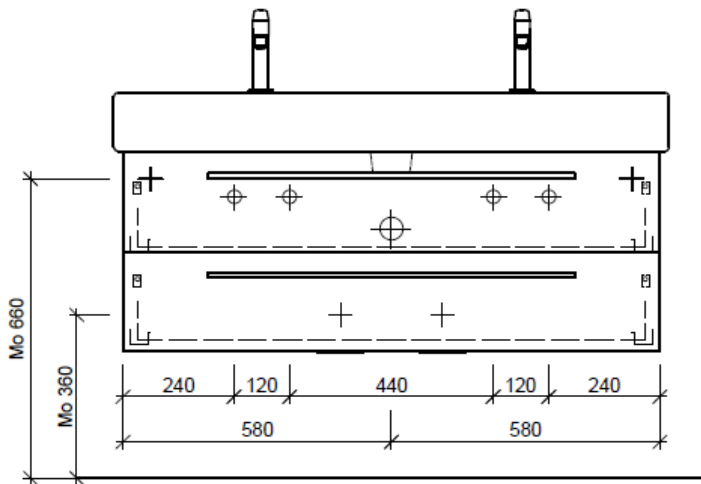

Tel. 041/482'00'20
Fax 041/482'00'29
www.bueag.ch

Typ VE-Toro 120c

Legende:

Mo: Montagemaass
UB: Unterbau
WT: Waschtisch

Die Massangaben in Millimeter verstehen sich unter dem Vorbehalt der Werkstoleranzen, eventuell späterer Änderungen sowie weiterer Montagemöglichkeiten. Die Haftung für Folgen fehlerhafter oder unvollständiger Massangaben ist ausgeschlossen (Art. 100 OR).

Les dimensions en millimètre s'entendent sous réserve des tolérances d'usine, d'éventuelles modifications ultérieures, de même que de nouvelles possibilités de montage. La responsabilité ne peut être engagée en cas de cotes manquantes ou erronées (CD art. 100).

Le dimensioni in millimetri s'intendono fatte salve le tolleranze di fabbricazione, le eventuali modifiche successive e le ulteriori alternative di montaggio. Si declina qualsiasi responsabilità per le conseguenze legate a dimensioni errate o incomplete (art. 100 CO).