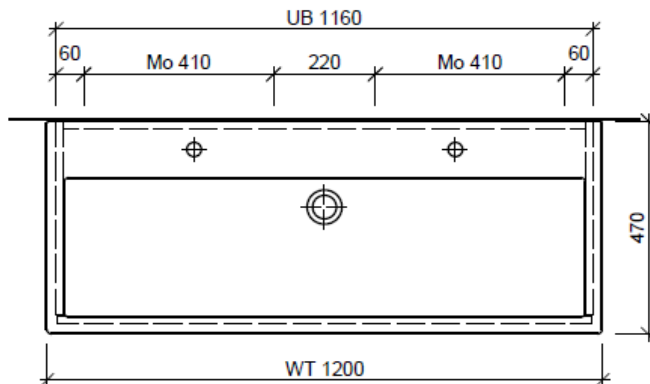

Tel. 041/482'00'20
Fax 041/482'00'29
www.bueag.ch

Typ VE-Toro 120c

Legende:

Mo: Montagemaass
UB: Unterbau
WT: Waschtisch

Die Massangaben in Millimeter verstehen sich unter dem Vorbehalt der Werkstoleranzen, eventuell späterer Änderungen sowie weiterer Montagemöglichkeiten. Die Haftung für Folgen fehlerhafter oder unvollständiger Massangaben ist ausgeschlossen (Art. 100 OR).

Les dimensions en millimètre s'entendent sous réserve des tolérances d'usine, d'éventuelles modifications ultérieures, de même que de nouvelles possibilités de montage. La responsabilité ne peut être engagée en cas de cotes manquantes ou erronées (CD art. 100).

Le dimensioni in millimetri s'intendono fatte salve le tolleranze di fabbricazione, le eventuali modifiche successive e le ulteriori alternative di montaggio. Si declina qualsiasi responsabilità per le conseguenze legate a dimensioni errate o incomplete (art. 100 CO).