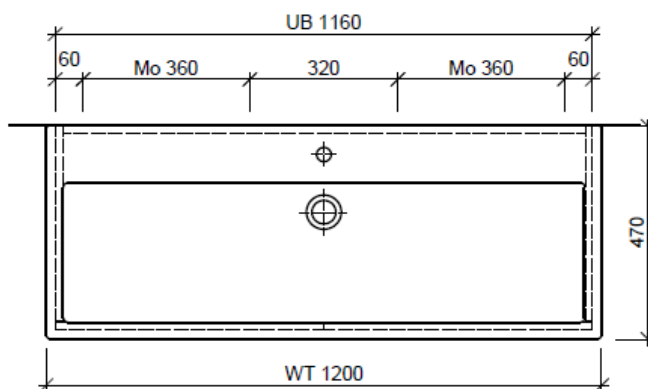

Tel. 041/482'00'20
Fax 041/482'00'29
www.bueag.ch

Typ VE-Toro 120d GLH

Legende:

Mo: Montagemaass
UB: Unterbau
WT: Waschtisch

Die Massangaben in Millimeter verstehen sich unter dem Vorbehalt der Werkstoleranzen, eventuell späterer Änderungen sowie weiterer Montagemöglichkeiten. Die Haftung für Folgen fehlerhafter oder unvollständiger Massangaben ist ausgeschlossen (Art. 100 OR).

Les dimensions en millimètre s'entendent sous réserve des tolérances d'usine, d'éventuelles modifications ultérieures, de même que de nouvelles possibilités de montage. La responsabilité ne peut être engagée en cas de cotes manquantes ou erronées (CD art. 100).

Le dimensioni in millimetri s'intendono fatte salve le tolleranze di fabbricazione, le eventuali modifiche successive e le ulteriori alternative di montaggio. Si declina qualsiasi responsabilità per le conseguenze legate a dimensioni errate o incomplete (art. 100 CO).