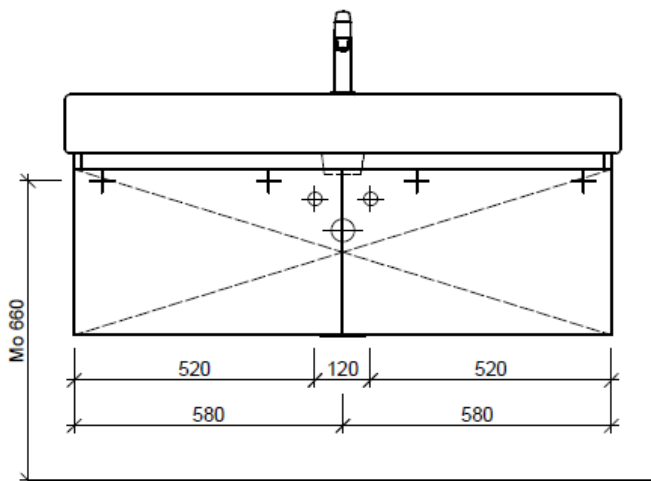

Tel. 041/482'00'20
Fax 041/482'00'29
www.bueag.ch

Typ VE-Toro 120d GLH

Legende:

Mo: Montagemaass
UB: Unterbau
WT: Waschtisch

Die Massangaben in Millimeter verstehen sich unter dem Vorbehalt der Werkstoleranzen, eventuell späterer Änderungen sowie weiterer Montagemöglichkeiten. Die Haftung für Folgen fehlerhafter oder unvollständiger Massangaben ist ausgeschlossen (Art. 100 OR).

Les dimensions en millimètre s'entendent sous réserve des tolérances d'usine, d'éventuelles modifications ultérieures, de même que de nouvelles possibilités de montage. La responsabilité ne peut être engagée en cas de cotes manquantes ou erronées (CD art. 100).

Le dimensioni in millimetri s'intendono fatte salve le tolleranze di fabbricazione, le eventuali modifiche successive e le ulteriori alternative di montaggio. Si declina qualsiasi responsabilità per le conseguenze legate a dimensioni errate o incomplete (art. 100 CO).