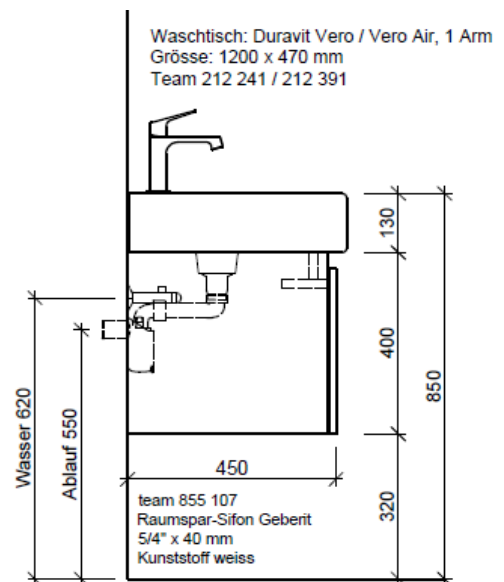

Artikel	1. Ausgabe	
Article	961731xxx800	1. Edition
Articolo		1. Edizione

6-2018

Art. No **VE-TORO 120d** Mut.

Unterbau VERO TORO

Élément inférieur VERO TORO

Elemento inferiore VERO TORO

BÜHLMANN

Bühlmann AG Entlebuch
Schreinerei Fenster Möbel
CH-6162 Entlebuch

Tel. 041/482'00'20
Fax 041/482'00'29
www.bueag.ch

Typ VE-Toro 120d GLH

Legende:

Mo: Montagemaass
UB: Unterbau
WT: Waschtisch

Die Massangaben in Millimeter verstehen sich unter dem Vorbehalt der Werkstoleranzen, eventuell späterer Änderungen sowie weiterer Montagemöglichkeiten. Die Haftung für Folgen fehlerhafter oder unvollständiger Massangaben ist ausgeschlossen (Art. 100 OR).

Les dimensions en millimètre s'entendent sous réserve des tolérances d'usine, d'éventuelles modifications ultérieures, de même que de nouvelles possibilités de montage. La responsabilité ne peut être engagée en cas de cotes manquantes ou erronées (CD art. 100).

Le dimensioni in millimetri s'intendono fatte salve le tolleranze di fabbricazione, le eventuali modifiche successive e le ulteriori alternative di montaggio. Si declina qualsiasi responsabilità per le conseguenze legate a dimensioni errate o incomplete (art. 100 CO).