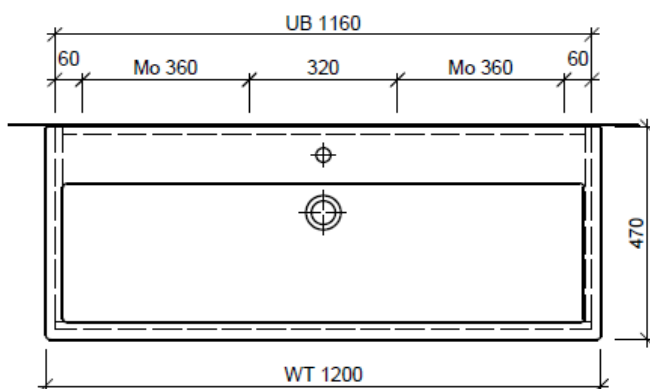

Artikel	1. Ausgabe	
Article	961732xxx700	1. Edition
Articolo		1. Edizione

6-2018

Art. No **VE-TORO 120e** Mut.

Unterbau VERO TORO

Élément inférieur VERO TORO

Elemento inferiore VERO TORO

BÜHLMANN

Bühlmann AG Entlebuch
Schreinerei Fenster Möbel
CH-6162 Entlebuch

Tel. 041/482'00'20
Fax 041/482'00'29
www.bueag.ch

Typ VE-Toro 120e