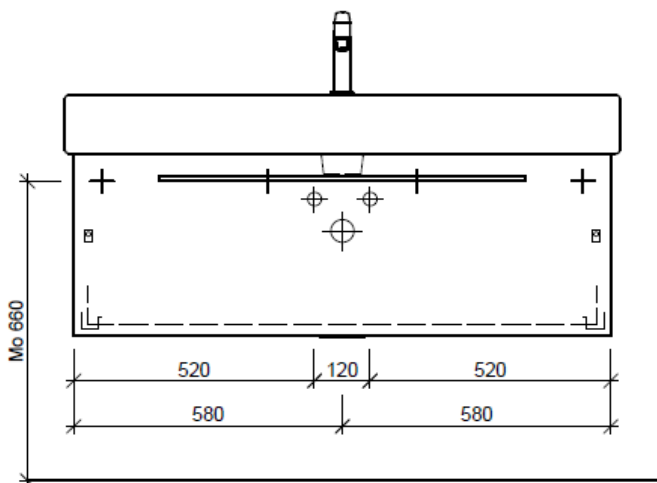

Artikel	1. Ausgabe	
Article	961732xxx700	1. Edition
Articolo		1. Edizione

6-2018

Art. No **VE-TORO 120e** Mut.

Unterbau VERO TORO

Élément inférieur VERO TORO

Elemento inferiore VERO TORO

BÜHLMANN

Bühlmann AG Entlebuch
Schreinerei Fenster Möbel
CH-6162 Entlebuch

Tel. 041/482'00'20
Fax 041/482'00'29
www.bueag.ch

Typ VE-Toro 120e