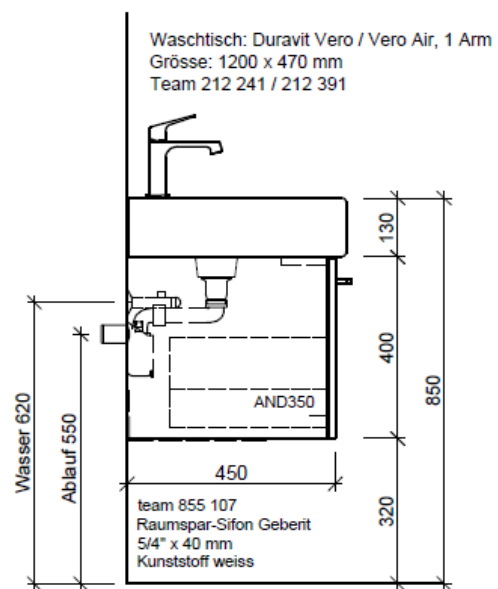

Artikel	1. Ausgabe	
Article	961732xxx700	1. Edition
Articolo		1. Edizione

6-2018

Art. No **VE-TORO 120e** Mut.

Unterbau VERO TORO

Élément inférieur VERO TORO

Elemento inferiore VERO TORO

BÜHLMANN

Bühlmann AG Entlebuch
Schreinerei Fenster Möbel
CH-6162 Entlebuch

Tel. 041/482'00'20
Fax 041/482'00'29
www.bueag.ch

Typ VE-Toro 120e