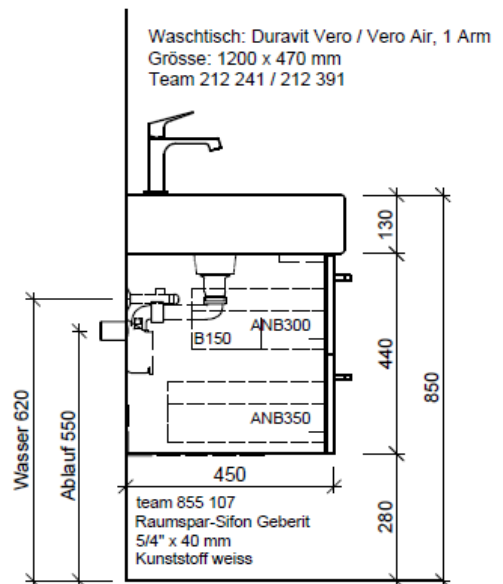

Artikel	1. Ausgabe	
Article	961733xxx700	6-2018
Articolo	1. Edition	
	1. Edizione	
Art. No	VE-TORO 120f	Mut.
Unterbau VERO TORO		
Élément inférieur VERO TORO		
Elemento inferiore VERO TORO		

BÜHLMANN

Bühlmann AG Entlebuch
Schreinerei Fenster Möbel
CH-6162 Entlebuch

Tel. 041/482'00'20
Fax 041/482'00'29
www.bueag.ch

Typ VE-Toro 120f

Legende:

Mo: Montagemaass
UB: Unterbau
WT: Waschtisch

Die Massangaben in Millimeter verstehen sich unter dem Vorbehalt der Werkstoleranzen, eventuell späterer Änderungen sowie weiterer Montagemöglichkeiten. Die Haftung für Folgen fehlerhafter oder unvollständiger Massangaben ist ausgeschlossen (Art. 100 OR).

Les dimensions en millimètre s'entendent sous réserve des tolérances d'usine, d'éventuelles modifications ultérieures, de même que de nouvelles possibilités de montage. La responsabilité ne peut être engagée en cas de cotes manquantes ou erronées (CD art. 100).

Le dimensioni in millimetri s'intendono fatte salve le tolleranze di fabbricazione, le eventuali modifiche successive e le ulteriori alternative di montaggio. Si declina qualsiasi responsabilità per le conseguenze legate a dimensioni errate o incomplete (art. 100 CO).