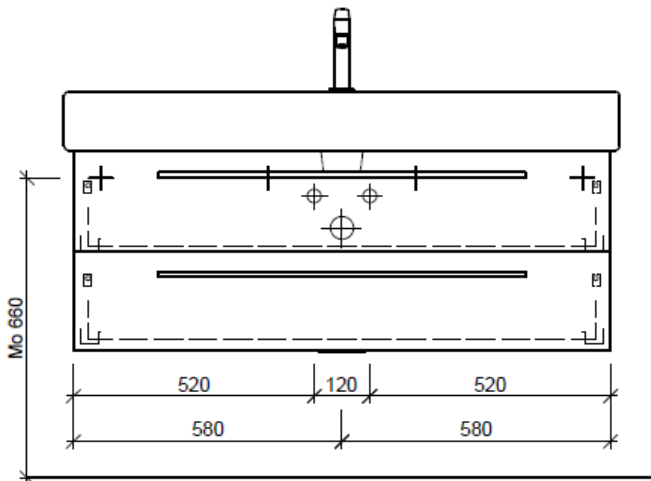

Tel. 041/482'00'20
Fax 041/482'00'29
www.bueag.ch

Typ VE-Toro 120f

Legende:

Mo: Montagemaass
UB: Unterbau
WT: Waschtisch

Die Massangaben in Millimeter verstehen sich unter dem Vorbehalt der Werkstoleranzen, eventuell späterer Änderungen sowie weiterer Montagemöglichkeiten. Die Haftung für Folgen fehlerhafter oder unvollständiger Massangaben ist ausgeschlossen (Art. 100 OR).

Les dimensions en millimètre s'entendent sous réserve des tolérances d'usine, d'éventuelles modifications ultérieures, de même que de nouvelles possibilités de montage. La responsabilité ne peut être engagée en cas de cotes manquantes ou erronées (CD art. 100).

Le dimensioni in millimetri s'intendono fatte salve le tolleranze di fabbricazione, le eventuali modifiche successive e le ulteriori alternative di montaggio. Si declina qualsiasi responsabilità per le conseguenze legate a dimensioni errate o incomplete (art. 100 CO).