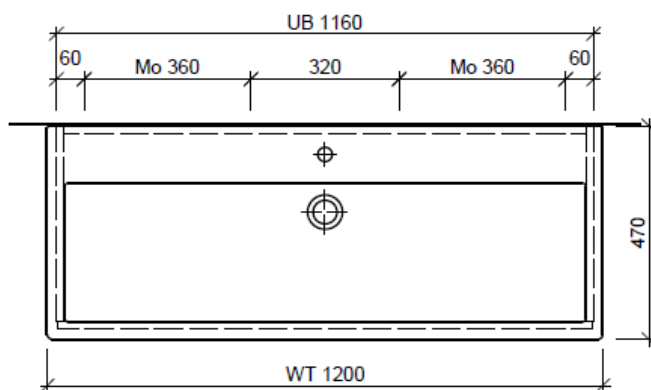

Tel. 041/482'00'20
Fax 041/482'00'29
www.bueag.ch

Typ VE-Toro 120f

Legende:

Mo: Montagemaass
UB: Unterbau
WT: Waschtisch

Die Massangaben in Millimeter verstehen sich unter dem Vorbehalt der Werkstoleranzen, eventuell späterer Änderungen sowie weiterer Montagemöglichkeiten. Die Haftung für Folgen fehlerhafter oder unvollständiger Massangaben ist ausgeschlossen (Art. 100 OR).

Les dimensions en millimètre s'entendent sous réserve des tolérances d'usine, d'éventuelles modifications ultérieures, de même que de nouvelles possibilités de montage. La responsabilité ne peut être engagée en cas de cotes manquantes ou erronées (CD art. 100).

Le dimensioni in millimetri s'intendono fatte salve le tolleranze di fabbricazione, le eventuali modifiche successive e le ulteriori alternative di montaggio. Si declina qualsiasi responsabilità per le conseguenze legate a dimensioni errate o incomplete (art. 100 CO).