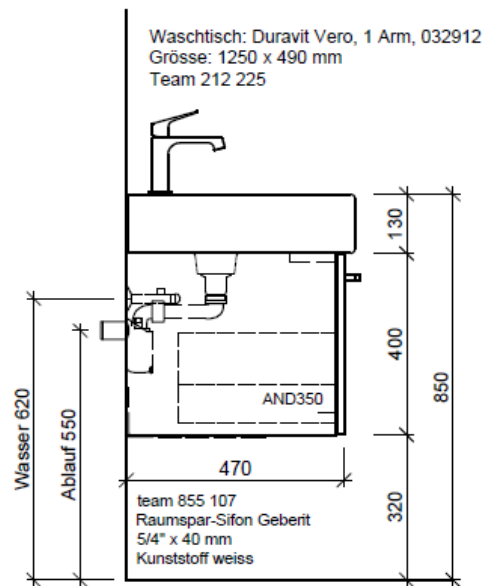

Artikel	1. Ausgabe	
Article	961735xxx700	1. Edition
Articolo		1. Edizione

6-2018

Art. No **VE-TORO 125b** **Mut.**

Unterbau VERO TORO

Élément inférieur VERO TORO

Elemento inferiore VERO TORO

BÜHLMANN

Bühlmann AG Entlebuch
Schreinerei Fenster Möbel
CH-6162 Entlebuch

Tel. 041/482'00'20
Fax 041/482'00'29
www.bueag.ch

Typ VE-Toro 125b

Legende:

Mo: Montagemaass
UB: Unterbau
WT: Waschtisch

Die Massangaben in Millimeter verstehen sich unter dem Vorbehalt der Werkstoleranzen, eventuell späterer Änderungen sowie weiterer Montagemöglichkeiten. Die Haftung für Folgen fehlerhafter oder unvollständiger Massangaben ist ausgeschlossen (Art. 100 OR).

Les dimensions en millimètre s'entendent sous réserve des tolérances d'usine, d'éventuelles modifications ultérieures, de même que de nouvelles possibilités de montage. La responsabilité ne peut être engagée en cas de cotes manquantes ou erronées (CD art. 100).

Le dimensioni in millimetri s'intendono fatte salve le tolleranze di fabbricazione, le eventuali modifiche successive e le ulteriori alternative di montaggio. Si declina qualsiasi responsabilità per le conseguenze legate a dimensioni errate o incomplete (art. 100 CO).