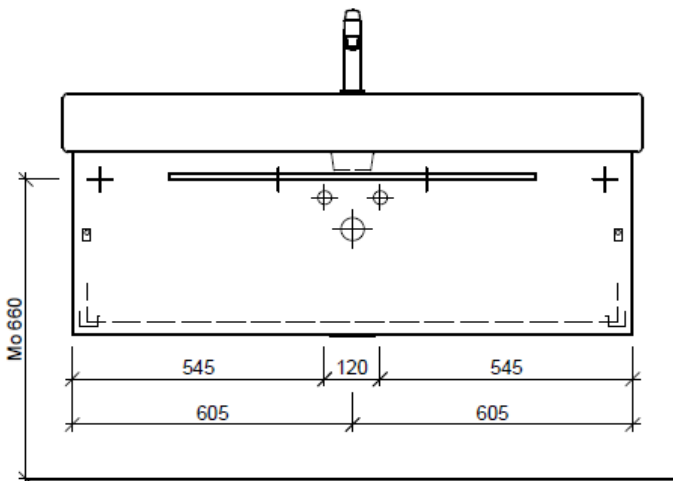

Tel. 041/482'00'20
Fax 041/482'00'29
www.bueag.ch

Typ VE-Toro 125b

Legende:

Mo: Montagemaass
UB: Unterbau
WT: Waschtisch

Die Massangaben in Millimeter verstehen sich unter dem Vorbehalt der Werkstoleranzen, eventuell späterer Änderungen sowie weiterer Montagemöglichkeiten. Die Haftung für Folgen fehlerhafter oder unvollständiger Massangaben ist ausgeschlossen (Art. 100 OR).

Les dimensions en millimètre s'entendent sous réserve des tolérances d'usine, d'éventuelles modifications ultérieures, de même que de nouvelles possibilités de montage. La responsabilité ne peut être engagée en cas de cotes manquantes ou erronées (CD art. 100).

Le dimensioni in millimetri s'intendono fatte salve le tolleranze di fabbricazione, le eventuali modifiche successive e le ulteriori alternative di montaggio. Si declina qualsiasi responsabilità per le conseguenze legate a dimensioni errate o incomplete (art. 100 CO).