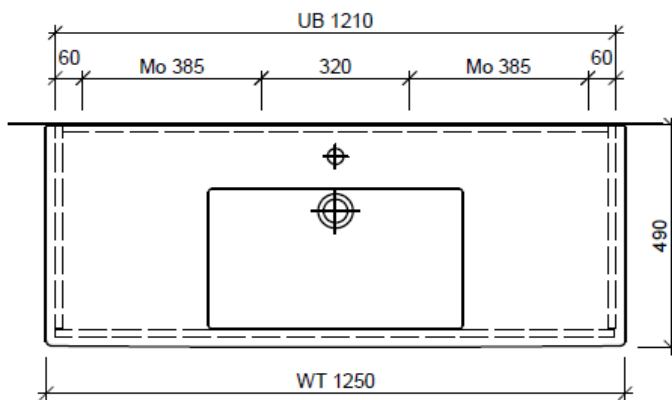

Tel. 041/482'00'20
Fax 041/482'00'29
www.bueag.ch

Typ VE-Toro 125b

Legende:

Mo: Montagemaass
UB: Unterbau
WT: Waschtisch

Die Massangaben in Millimeter verstehen sich unter dem Vorbehalt der Werkstoleranzen, eventuell späterer Änderungen sowie weiterer Montagemöglichkeiten. Die Haftung für Folgen fehlerhafter oder unvollständiger Massangaben ist ausgeschlossen (Art. 100 OR).

Les dimensions en millimètre s'entendent sous réserve des tolérances d'usine, d'éventuelles modifications ultérieures, de même que de nouvelles possibilités de montage. La responsabilité ne peut être engagée en cas de cotes manquantes ou erronées (CD art. 100).

Le dimensioni in millimetri s'intendono fatte salve le tolleranze di fabbricazione, le eventuali modifiche successive e le ulteriori alternative di montaggio. Si declina qualsiasi responsabilità per le conseguenze legate a dimensioni errate o incomplete (art. 100 CO).