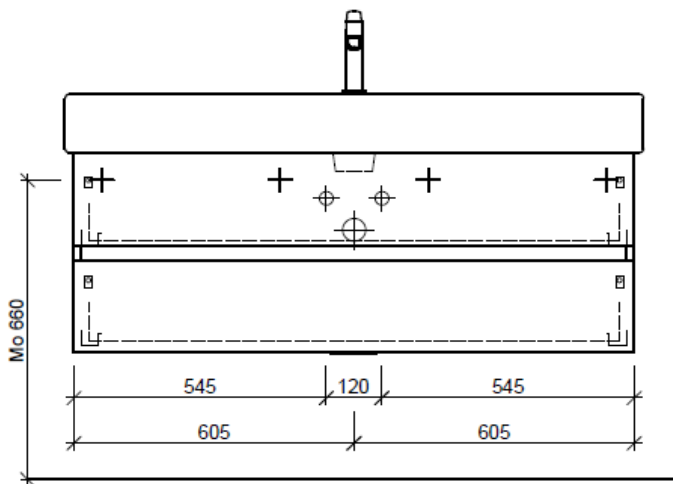

Artikel	1. Ausgabe	
Article	961736xxx800	1. Edition
Articolo		1. Edizione

6-2018

Art. No **VE-TORO 125c** Mut.

Unterbau VERO TORO

Élément inférieur VERO TORO

Elemento inferiore VERO TORO

BÜHLMANN

Bühlmann AG Entlebuch
Schreinerei Fenster Möbel
CH-6162 Entlebuch

Tel. 041/482'00'20
Fax 041/482'00'29
www.bueag.ch

Typ VE-Toro 125c GLH