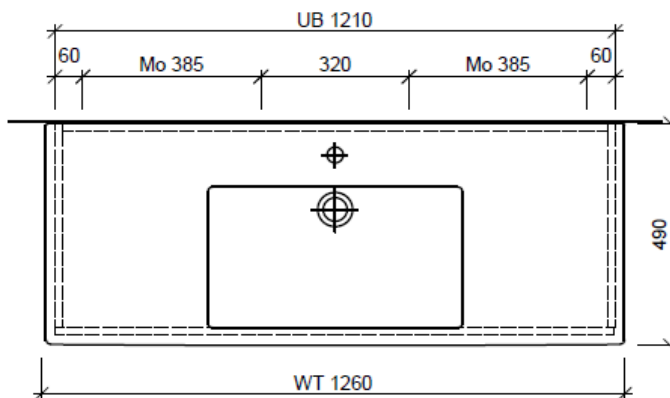

Artikel	1. Ausgabe	
Article	961736xxx800	1. Edition
Articolo		1. Edizione

6-2018

Art. No **VE-TORO 125c** Mut.

Unterbau VERO TORO

Élément inférieur VERO TORO

Elemento inferiore VERO TORO

BÜHLMANN

Bühlmann AG Entlebuch
Schreinerei Fenster Möbel
CH-6162 Entlebuch

Tel. 041/482'00'20
Fax 041/482'00'29
www.bueag.ch

Typ VE-Toro 125c GLH