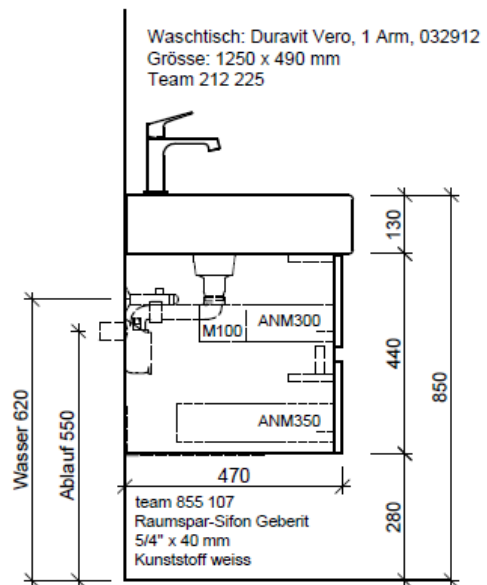

Artikel	1. Ausgabe	
Article	<b>961736xxx800</b>	1. Edition
Articolo		1. Edizione

**6-2018**

Art. No **VE-TORO 125c** Mut.

**Unterbau VERO TORO**

**Élément inférieur VERO TORO**

**Elemento inferiore VERO TORO**

**BÜHLMANN**

Bühlmann AG Entlebuch  
Schreinerei Fenster Möbel  
CH-6162 Entlebuch

Tel. 041/482'00'20  
Fax 041/482'00'29  
www.bueag.ch

Typ VE-Toro 125c GLH

Legende:

Mo: Montagemass  
UB: Unterbau  
WT: Waschtisch

Les dimensions en millimètre s'entendent sous réserve des tolérances d'usine, d'éventuelles modifications ultérieures, de même que de nouvelles possibilités de montage. La responsabilité ne peut être engagée en cas de cotes manquantes ou erronées (CD art. 100).

Le dimensioni in millimetri s'intendono fatte salve le tolleranze di fabbricazione, le eventuali modifiche successive e le ulteriori alternative di montaggio. Si declina qualsiasi responsabilità per le conseguenze legate a dimensioni errate o incomplete (art. 100 CO).