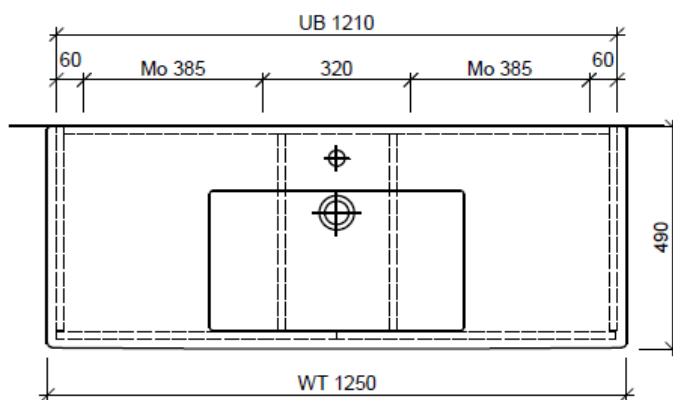

Tel. 041/482'00'20
Fax 041/482'00'29
www.bueag.ch

Typ VE-Toro 125d GLH

Legende:

Mo: Montagemaass
UB: Unterbau
WT: Waschtisch

Die Massangaben in Millimeter verstehen sich unter dem Vorbehalt der Werkstoleranzen, eventuell späterer Änderungen sowie weiterer Montagemöglichkeiten. Die Haftung für Folgen fehlerhafter oder unvollständiger Massangaben ist ausgeschlossen (Art. 100 OR).

Les dimensions en millimètre s'entendent sous réserve des tolérances d'usine, d'éventuelles modifications ultérieures, de même que de nouvelles possibilités de montage. La responsabilité ne peut être engagée en cas de cotes manquantes ou erronées (CD art. 100).

Le dimensioni in millimetri s'intendono fatte salve le tolleranze di fabbricazione, le eventuali modifiche successive e le ulteriori alternative di montaggio. Si declina qualsiasi responsabilità per le conseguenze legate a dimensioni errate o incomplete (art. 100 CO).