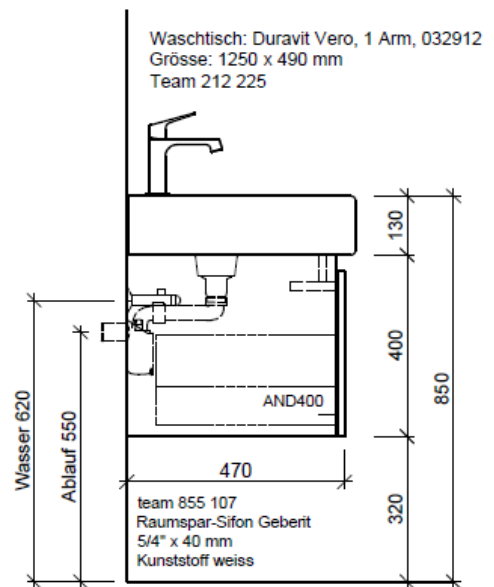

Artikel	1. Ausgabe	
Article	961737xxx800	1. Edition
Articolo		1. Edizione

6-2018

Art. No **VE-TORO 125d Mut.**

Unterbau VERO TORO

Élément inférieur VERO TORO

Elemento inferiore VERO TORO

BÜHLMANN

Bühlmann AG Entlebuch
Schreinerei Fenster Möbel
CH-6162 Entlebuch

Tel. 041/482'00'20
Fax 041/482'00'29
www.bueag.ch

Typ VE-Toro 125d GLH

Legende:

Mo: Montagemaass
UB: Unterbau
WT: Waschtisch

Die Massangaben in Millimeter verstehen sich unter dem Vorbehalt der Werkstoleranzen, eventuell späterer Änderungen sowie weiterer Montagemöglichkeiten. Die Haftung für Folgen fehlerhafter oder unvollständiger Massangaben ist ausgeschlossen (Art. 100 OR).

Les dimensions en millimètre s'entendent sous réserve des tolérances d'usine, d'éventuelles modifications ultérieures, de même que de nouvelles possibilités de montage. La responsabilité ne peut être engagée en cas de cotes manquantes ou erronées (CD art. 100).

Le dimensioni in millimetri s'intendono fatte salve le tolleranze di fabbricazione, le eventuali modifiche successive e le ulteriori alternative di montaggio. Si declina qualsiasi responsabilità per le conseguenze legate a dimensioni errate o incomplete (art. 100 CO).