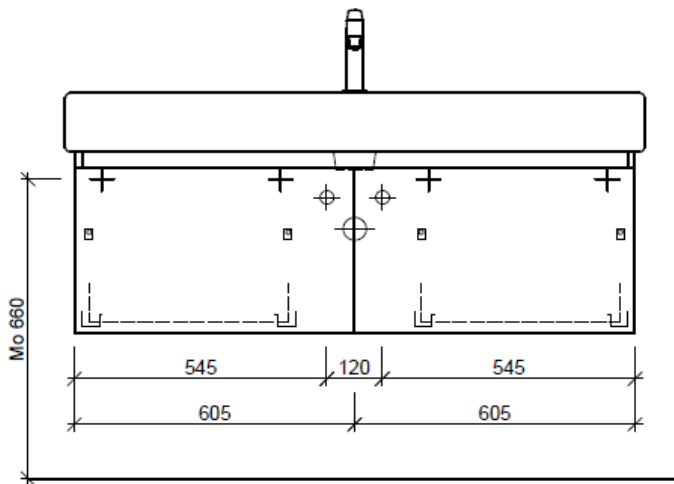

Tel. 041/482'00'20
Fax 041/482'00'29
www.bueag.ch

Typ VE-Toro 125d GLH

Legende:

Mo: Montagemaass
UB: Unterbau
WT: Waschtisch

Die Massangaben in Millimeter verstehen sich unter dem Vorbehalt der Werkstoleranzen, eventuell späterer Änderungen sowie weiterer Montagemöglichkeiten. Die Haftung für Folgen fehlerhafter oder unvollständiger Massangaben ist ausgeschlossen (Art. 100 OR).

Les dimensions en millimètre s'entendent sous réserve des tolérances d'usine, d'éventuelles modifications ultérieures, de même que de nouvelles possibilités de montage. La responsabilité ne peut être engagée en cas de cotes manquantes ou erronées (CD art. 100).

Le dimensioni in millimetri s'intendono fatte salve le tolleranze di fabbricazione, le eventuali modifiche successive e le ulteriori alternative di montaggio. Si declina qualsiasi responsabilità per le conseguenze legate a dimensioni errate o incomplete (art. 100 CO).