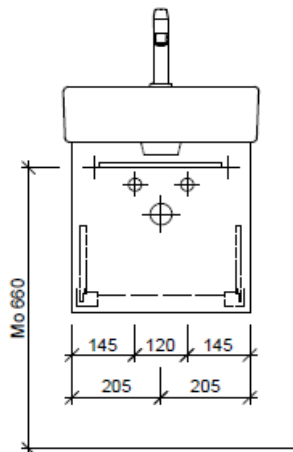

Typ VE-Rana 45

Legende:

Mo: Montagemass  
UB: Unterbau  
WT: Waschtisch

Die Massangaben in Millimeter verstehen sich unter dem Vorbehalt der Werkstoleranzen, eventuell späterer Änderungen sowie weiterer Montagemöglichkeiten. Die Haftung für Folgen fehlerhafter oder unvollständiger Massangaben ist ausgeschlossen (Art. 100 OR).

*Les dimensions en millimètre s'entendent sous réserve des tolérances d'usine, d'éventuelles modifications ultérieures, de même que de nouvelles possibilités de montage. La responsabilité ne peut être engagée en cas de cotes manquantes ou erronées (CD art. 100).*

Le dimensioni in millimetri s'intendono fatte salve le tolleranze di fabbricazione, le eventuali modifiche successive e le ulteriori alternative di montaggio. Si declina qualsiasi responsabilità per le conseguenze legate a dimensioni errate o incomplete (art. 100 CO).