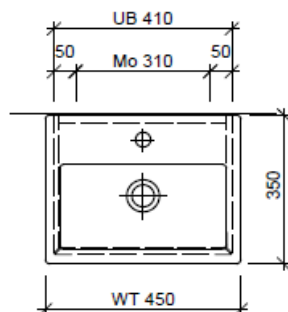

Typ VE-Rana 45

Legende:

Mo: Montagemass  
UB: Unterbau  
WT: Waschtisch

Die Massangaben in Millimeter verstehen sich unter dem Vorbehalt der Werkstoleranzen, eventuell späterer Änderungen sowie weiterer Montagemöglichkeiten. Die Haftung für Folgen fehlerhafter oder unvollständiger Massangaben ist ausgeschlossen (Art. 100 OR).

*Les dimensions en millimètre s'entendent sous réserve des tolérances d'usine, d'éventuelles modifications ultérieures, de même que de nouvelles possibilités de montage. La responsabilité ne peut être engagée en cas de cotes manquantes ou erronées (CD art. 100).*

Le dimensioni in millimetri s'intendono fatte salve le tolleranze di fabbricazione, le eventuali modifiche successive e le ulteriori alternative di montaggio. Si declina qualsiasi responsabilità per le conseguenze legate a dimensioni errate o incomplete (art. 100 CO).