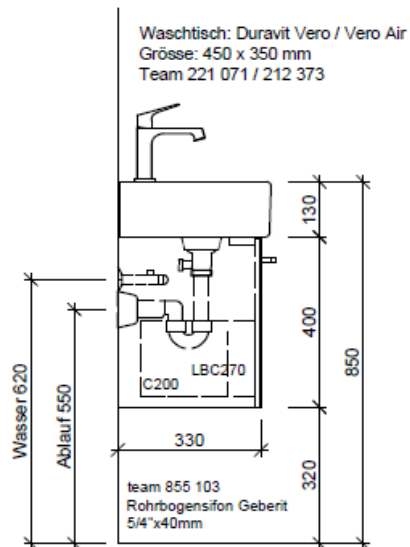

Typ VE-Rana 45

Legende:

Mo: Montagemass  
UB: Unterbau  
WT: Waschtisch

Die Massangaben in Millimeter verstehen sich unter dem Vorbehalt der Werkstoleranzen, eventuell späterer Änderungen sowie weiterer Montagemöglichkeiten. Die Haftung für Folgen fehlerhafter oder unvollständiger Massangaben ist ausgeschlossen (Art. 100 OR).

*Les dimensions en millimètre s'entendent sous réserve des tolérances d'usine, d'éventuelles modifications ultérieures, de même que de nouvelles possibilités de montage. La responsabilité ne peut être engagée en cas de cotes manquantes ou erronées (CD art. 100).*