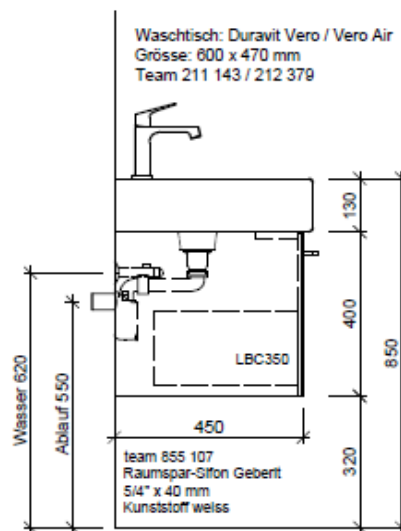

Artikel	1. Ausgabe	
Article	1. Edition	<b>6-2018</b>
Articolo	1. Edizione	
Art. No	<b>VE-RANA 60a</b>	<b>Mut.</b>
<b>Unterbau VERO RANA</b>		
<b>Élément inférieur VERO RANA</b>		
<b>Elemento inferiore VERO RANA</b>		

**BÜHLMANN**

Bühlmann AG Entlebuch  
Schreinerei Fenster Möbel  
CH-6162 Entlebuch

Tel. 041/482'00'20  
Fax 041/482'00'29  
www.bueag.ch

Typ VE-Rana 60a

Legende:

Mo: Montagemass  
UB: Unterbau  
WT: Waschtisch

Les dimensions en millimètre s'entendent sous réserve des tolérances d'usine, d'éventuelles modifications ultérieures, de même que de nouvelles possibilités de montage. La responsabilité ne peut être engagée en cas de cotes manquantes ou erronées (CD art. 100).

Le dimensioni in millimetri s'intendono fatte salve le tolleranze di fabbricazione, le eventuali modifiche successive e le ulteriori alternative di montaggio. Si declina qualsiasi responsabilità per le conseguenze legate a dimensioni errate o incomplete (art. 100 CO).