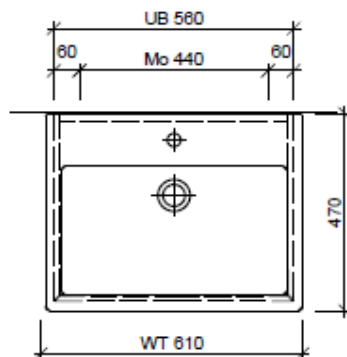

Tel. 041/482'00'20
Fax 041/482'00'29
www.bueag.ch

Typ VE-Rana 60b

Legende:

Mo: Montagemaass
UB: Unterbau
WT: Waschtisch

Die Massangaben in Millimeter verstehen sich unter dem Vorbehalt der Werkstoleranzen, eventuell späterer Änderungen sowie weiterer Montagemöglichkeiten. Die Haftung für Folgen fehlerhafter oder unvollständiger Massangaben ist ausgeschlossen (Art. 100 OR).

Les dimensions en millimètre s'entendent sous réserve des tolérances d'usine, d'éventuelles modifications ultérieures, de même que de nouvelles possibilités de montage. La responsabilité ne peut être engagée en cas de cotes manquantes ou erronées (CD art. 100).

Le dimensioni in millimetri s'intendono fatte salve le tolleranze di fabbricazione, le eventuali modifiche successive e le ulteriori alternative di montaggio. Si declina qualsiasi responsabilità per le conseguenze legate a dimensioni errate o incomplete (art. 100 CO).