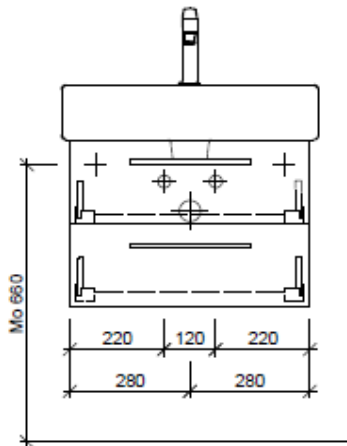

Tel. 041/482'00'20
Fax 041/482'00'29
www.bueag.ch

Typ VE-Rana 60b

Legende:

Mo: Montagemaass
UB: Unterbau
WT: Waschtisch

Die Massangaben in Millimeter verstehen sich unter dem Vorbehalt der Werkstoleranzen, eventuell späterer Änderungen sowie weiterer Montagemöglichkeiten. Die Haftung für Folgen fehlerhafter oder unvollständiger Massangaben ist ausgeschlossen (Art. 100 OR).

Les dimensions en millimètre s'entendent sous réserve des tolérances d'usine, d'éventuelles modifications ultérieures, de même que de nouvelles possibilités de montage. La responsabilité ne peut être engagée en cas de cotes manquantes ou erronées (CD art. 100).

Le dimensioni in millimetri s'intendono fatte salve le tolleranze di fabbricazione, le eventuali modifiche successive e le ulteriori alternative di montaggio. Si declina qualsiasi responsabilità per le conseguenze legate a dimensioni errate o incomplete (art. 100 CO).