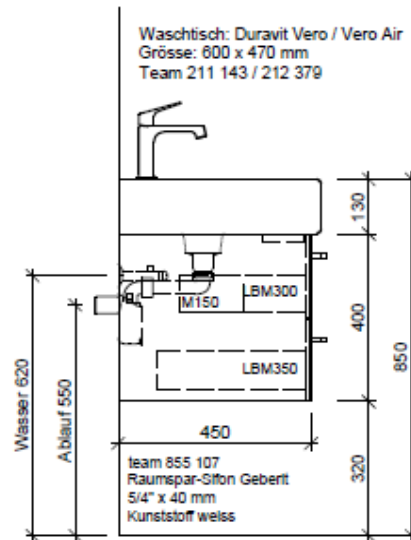

Tel. 041/482'00'20
Fax 041/482'00'29
www.bueag.ch

Typ VE-Rana 60b

Legende:

Mo: Montagemaass
UB: Unterbau
WT: Waschtisch

Die Massangaben in Millimeter verstehen sich unter dem Vorbehalt der Werkstoleranzen, eventuell späterer Änderungen sowie weiterer Montagemöglichkeiten. Die Haftung für Folgen fehlerhafter oder unvollständiger Massangaben ist ausgeschlossen (Art. 100 OR).

Les dimensions en millimètre s'entendent sous réserve des tolérances d'usine, d'éventuelles modifications ultérieures, de même que de nouvelles possibilités de montage. La responsabilité ne peut être engagée en cas de cotes manquantes ou erronées (CD art. 100).

Le dimensioni in millimetri s'intendono fatte salve le tolleranze di fabbricazione, le eventuali modifiche successive e le ulteriori alternative di montaggio. Si declina qualsiasi responsabilità per le conseguenze legate a dimensioni errate o incomplete (art. 100 CO).