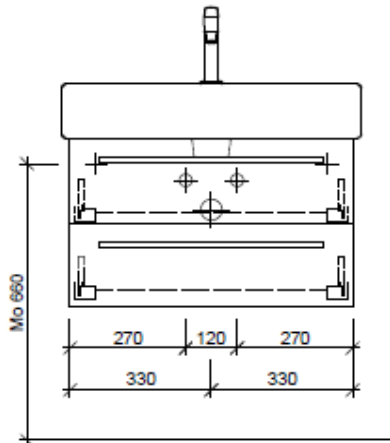

Tel. 041/482'00'20
Fax 041/482'00'29
www.bueag.ch

Typ VE-Rana 70b

Legende:

Mo: Montagemaass
UB: Unterbau
WT: Waschtisch

Die Massangaben in Millimeter verstehen sich unter dem Vorbehalt der Werkstoleranzen, eventuell späterer Änderungen sowie weiterer Montagemöglichkeiten. Die Haftung für Folgen fehlerhafter oder unvollständiger Massangaben ist ausgeschlossen (Art. 100 OR).

Les dimensions en millimètre s'entendent sous réserve des tolérances d'usine, d'éventuelles modifications ultérieures, de même que de nouvelles possibilités de montage. La responsabilité ne peut être engagée en cas de cotes manquantes ou erronées (CD art. 100).

Le dimensioni in millimetri s'intendono fatte salve le tolleranze di fabbricazione, le eventuali modifiche successive e le ulteriori alternative di montaggio. Si declina qualsiasi responsabilità per le conseguenze legate a dimensioni errate o incomplete (art. 100 CO).