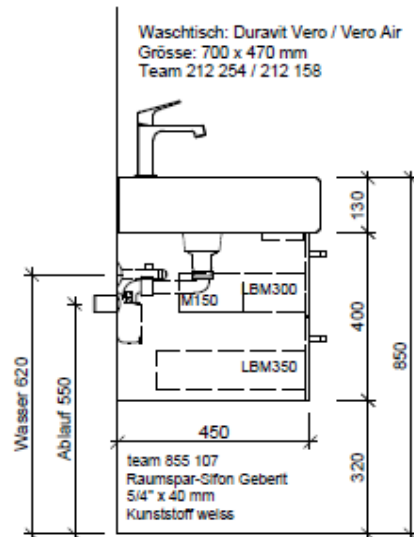

Tel. 041/482'00'20
Fax 041/482'00'29
www.bueag.ch

Typ VE-Rana 70b

Legende:

Mo: Montagemaass
UB: Unterbau
WT: Waschtisch

Die Massangaben in Millimeter verstehen sich unter dem Vorbehalt der Werkstoleranzen, eventuell späterer Änderungen sowie weiterer Montagemöglichkeiten. Die Haftung für Folgen fehlerhafter oder unvollständiger Massangaben ist ausgeschlossen (Art. 100 OR).

Les dimensions en millimètre s'entendent sous réserve des tolérances d'usine, d'éventuelles modifications ultérieures, de même que de nouvelles possibilités de montage. La responsabilité ne peut être engagée en cas de cotes manquantes ou erronées (CD art. 100).

Le dimensioni in millimetri s'intendono fatte salve le tolleranze di fabbricazione, le eventuali modifiche successive e le ulteriori alternative di montaggio. Si declina qualsiasi responsabilità per le conseguenze legate a dimensioni errate o incomplete (art. 100 CO).