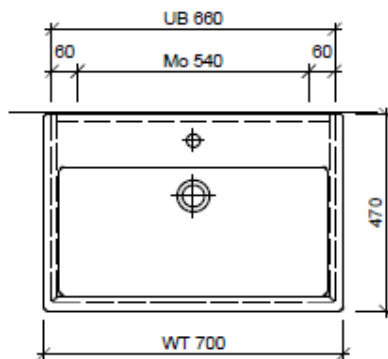

Tel. 041/482'00'20
Fax 041/482'00'29
www.bueag.ch

Typ VE-Rana 70b

Legende:

Mo: Montagemaass
UB: Unterbau
WT: Waschtisch

Die Massangaben in Millimeter verstehen sich unter dem Vorbehalt der Werkstoleranzen, eventuell späterer Änderungen sowie weiterer Montagemöglichkeiten. Die Haftung für Folgen fehlerhafter oder unvollständiger Massangaben ist ausgeschlossen (Art. 100 OR).

Les dimensions en millimètre s'entendent sous réserve des tolérances d'usine, d'éventuelles modifications ultérieures, de même que de nouvelles possibilités de montage. La responsabilité ne peut être engagée en cas de cotes manquantes ou erronées (CD art. 100).

Le dimensioni in millimetri s'intendono fatte salve le tolleranze di fabbricazione, le eventuali modifiche successive e le ulteriori alternative di montaggio. Si declina qualsiasi responsabilità per le conseguenze legate a dimensioni errate o incomplete (art. 100 CO).