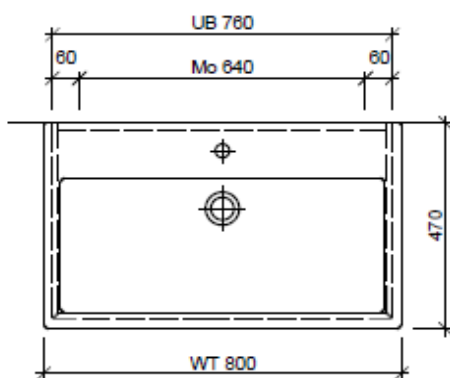

Tel. 041/482'00'20
Fax 041/482'00'29
www.bueag.ch

Typ VE-Rana 80a

Legende:

Mo: Montagemaass
UB: Unterbau
WT: Waschtisch

Die Massangaben in Millimeter verstehen sich unter dem Vorbehalt der Werktoleranzen, eventuell späterer Änderungen sowie weiterer Montagemöglichkeiten. Die Haftung für Folgen fehlerhafter oder unvollständiger Massangaben ist ausgeschlossen (Art. 100 OR).

Les dimensions en millimètre s'entendent sous réserve des tolérances d'usine, d'éventuelles modifications ultérieures, de même que de nouvelles possibilités de montage. La responsabilité ne peut être engagée en cas de cotes manquantes ou erronées (CD art. 100).

Le dimensioni in millimetri s'intendono fatte salve le tolleranze di fabbricazione, le eventuali modifiche successive e le ulteriori alternative di montaggio. Si declina qualsiasi responsabilità per le conseguenze legate a dimensioni errate o incomplete (art. 100 CO).