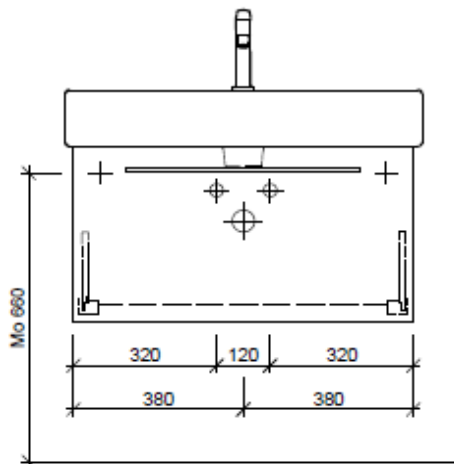

Tel. 041/482'00'20
Fax 041/482'00'29
www.bueag.ch

Typ VE-Rana 80a

Legende:

Mo: Montagemaass
UB: Unterbau
WT: Waschtisch

Die Massangaben in Millimeter verstehen sich unter dem Vorbehalt der Werktoleranzen, eventuell späterer Änderungen sowie weiterer Montagemöglichkeiten. Die Haftung für Folgen fehlerhafter oder unvollständiger Massangaben ist ausgeschlossen (Art. 100 OR).

Les dimensions en millimètre s'entendent sous réserve des tolérances d'usine, d'éventuelles modifications ultérieures, de même que de nouvelles possibilités de montage. La responsabilité ne peut être engagée en cas de cotes manquantes ou erronées (CD art. 100).

Le dimensioni in millimetri s'intendono fatte salve le tolleranze di fabbricazione, le eventuali modifiche successive e le ulteriori alternative di montaggio. Si declina qualsiasi responsabilità per le conseguenze legate a dimensioni errate o incomplete (art. 100 CO).