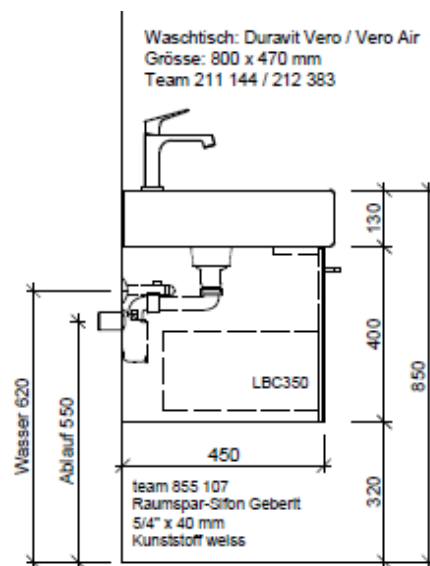

Tel. 041/482'00'20
Fax 041/482'00'29
www.bueag.ch

Typ VE-Rana 80a

Legende:

Mo: Montagemaass
UB: Unterbau
WT: Waschtisch

Die Massangaben in Millimeter verstehen sich unter dem Vorbehalt der Werktoleranzen, eventuell späterer Änderungen sowie weiterer Montagemöglichkeiten. Die Haftung für Folgen fehlerhafter oder unvollständiger Massangaben ist ausgeschlossen (Art. 100 OR).

Les dimensions en millimètre s'entendent sous réserve des tolérances d'usine, d'éventuelles modifications ultérieures, de même que de nouvelles possibilités de montage. La responsabilité ne peut être engagée en cas de cotes manquantes ou erronées (CD art. 100).

Le dimensioni in millimetri s'intendono fatte salve le tolleranze di fabbricazione, le eventuali modifiche successive e le ulteriori alternative di montaggio. Si declina qualsiasi responsabilità per le conseguenze legate a dimensioni errate o incomplete (art. 100 CO).