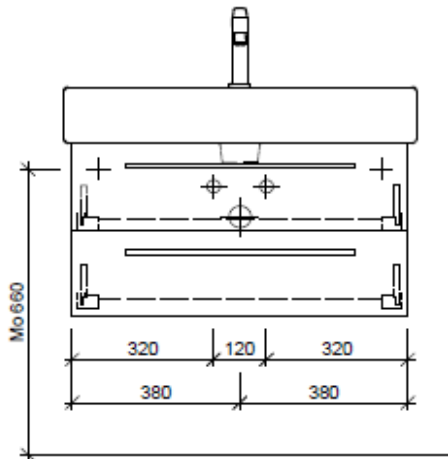

Tel. 041/482'00'20
Fax 041/482'00'29
www.bueag.ch

Typ VE-Rana 80b

Legende:

Mo: Montagemaass
UB: Unterbau
WT: Waschtisch

Die Massangaben in Millimeter verstehen sich unter dem Vorbehalt der Werkstoleranzen, eventuell späterer Änderungen sowie weiterer Montagemöglichkeiten. Die Haftung für Folgen fehlerhafter oder unvollständiger Massangaben ist ausgeschlossen (Art. 100 OR).

Les dimensions en millimètre s'entendent sous réserve des tolérances d'usine, d'éventuelles modifications ultérieures, de même que de nouvelles possibilités de montage. La responsabilité ne peut être engagée en cas de cotes manquantes ou erronées (CD art. 100).

Le dimensioni in millimetri s'intendono fatte salve le tolleranze di fabbricazione, le eventuali modifiche successive e le ulteriori alternative di montaggio. Si declina qualsiasi responsabilità per le conseguenze legate a dimensioni errate o incomplete (art. 100 CO).