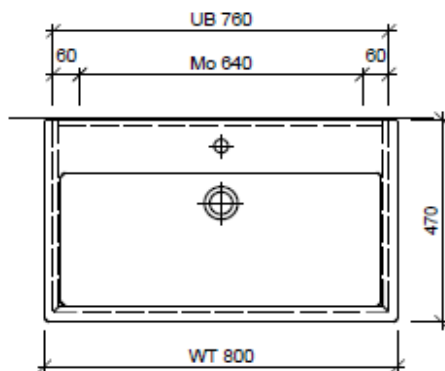

Tel. 041/482'00'20
Fax 041/482'00'29
www.bueag.ch

Typ VE-Rana 80b

Legende:

Mo: Montagemaass
UB: Unterbau
WT: Waschtisch

Die Massangaben in Millimeter verstehen sich unter dem Vorbehalt der Werkstoleranzen, eventuell späterer Änderungen sowie weiterer Montagemöglichkeiten. Die Haftung für Folgen fehlerhafter oder unvollständiger Massangaben ist ausgeschlossen (Art. 100 OR).

Les dimensions en millimètre s'entendent sous réserve des tolérances d'usine, d'éventuelles modifications ultérieures, de même que de nouvelles possibilités de montage. La responsabilité ne peut être engagée en cas de cotes manquantes ou erronées (CD art. 100).

Le dimensioni in millimetri s'intendono fatte salve le tolleranze di fabbricazione, le eventuali modifiche successive e le ulteriori alternative di montaggio. Si declina qualsiasi responsabilità per le conseguenze legate a dimensioni errate o incomplete (art. 100 CO).