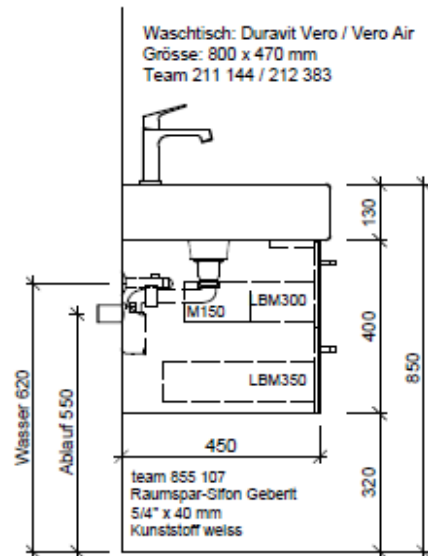

Tel. 041/482'00'20
Fax 041/482'00'29
www.bueag.ch

Typ VE-Rana 80b

Legende:

Mo: Montagemaass
UB: Unterbau
WT: Waschtisch

Die Massangaben in Millimeter verstehen sich unter dem Vorbehalt der Werkstoleranzen, eventuell späterer Änderungen sowie weiterer Montagemöglichkeiten. Die Haftung für Folgen fehlerhafter oder unvollständiger Massangaben ist ausgeschlossen (Art. 100 OR).

Les dimensions en millimètre s'entendent sous réserve des tolérances d'usine, d'éventuelles modifications ultérieures, de même que de nouvelles possibilités de montage. La responsabilité ne peut être engagée en cas de cotes manquantes ou erronées (CD art. 100).

Le dimensioni in millimetri s'intendono fatte salve le tolleranze di fabbricazione, le eventuali modifiche successive e le ulteriori alternative di montaggio. Si declina qualsiasi responsabilità per le conseguenze legate a dimensioni errate o incomplete (art. 100 CO).