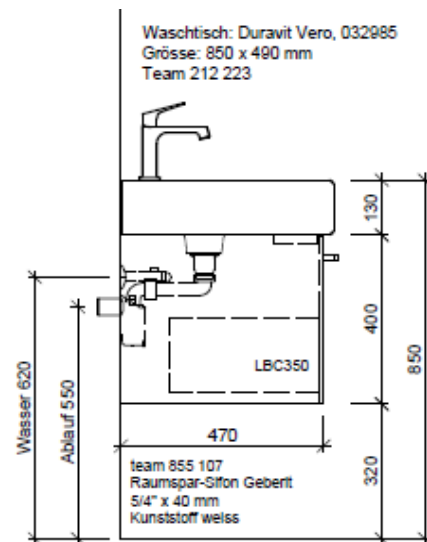

Tel. 041/482'00'20
Fax 041/482'00'29
www.bueag.ch

Typ VE-Rana 85a

Legende:

Mo: Montagemaass
UB: Unterbau
WT: Waschtisch

Die Massangaben in Millimeter verstehen sich unter dem Vorbehalt der Werkstoleranzen, eventuell späterer Änderungen sowie weiterer Montagemöglichkeiten. Die Haftung für Folgen fehlerhafter oder unvollständiger Massangaben ist ausgeschlossen (Art. 100 OR).

Les dimensions en millimètre s'entendent sous réserve des tolérances d'usine, d'éventuelles modifications ultérieures, de même que de nouvelles possibilités de montage. La responsabilité ne peut être engagée en cas de cotes manquantes ou erronées (CD art. 100).

Le dimensioni in millimetri s'intendono fatte salve le tolleranze di fabbricazione, le eventuali modifiche successive e le ulteriori alternative di montaggio. Si declina qualsiasi responsabilità per le conseguenze legate a dimensioni errate o incomplete (art. 100 CO).