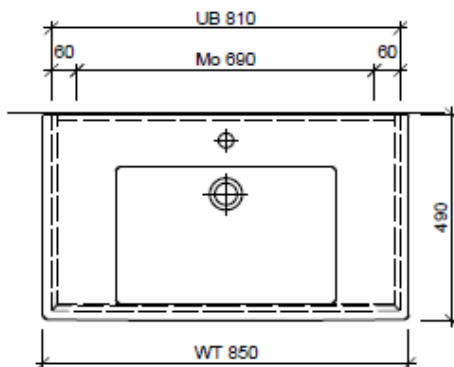

Tel. 041/482'00'20
Fax 041/482'00'29
www.bueag.ch

Typ VE-Rana 85a

Legende:

Mo: Montagemaass
UB: Unterbau
WT: Waschtisch

Die Massangaben in Millimeter verstehen sich unter dem Vorbehalt der Werkstoleranzen, eventuell späterer Änderungen sowie weiterer Montagemöglichkeiten. Die Haftung für Folgen fehlerhafter oder unvollständiger Massangaben ist ausgeschlossen (Art. 100 OR).

Les dimensions en millimètre s'entendent sous réserve des tolérances d'usine, d'éventuelles modifications ultérieures, de même que de nouvelles possibilités de montage. La responsabilité ne peut être engagée en cas de cotes manquantes ou erronées (CD art. 100).

Le dimensioni in millimetri s'intendono fatte salve le tolleranze di fabbricazione, le eventuali modifiche successive e le ulteriori alternative di montaggio. Si declina qualsiasi responsabilità per le conseguenze legate a dimensioni errate o incomplete (art. 100 CO).