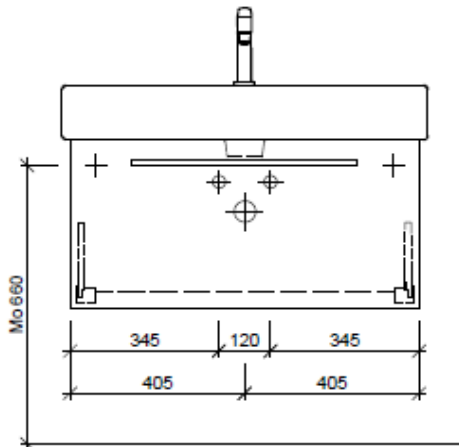

Tel. 041/482'00'20
Fax 041/482'00'29
www.bueag.ch

Typ VE-Rana 85a

Legende:

Mo: Montagemaass
UB: Unterbau
WT: Waschtisch

Die Massangaben in Millimeter verstehen sich unter dem Vorbehalt der Werkstoleranzen, eventuell späterer Änderungen sowie weiterer Montagemöglichkeiten. Die Haftung für Folgen fehlerhafter oder unvollständiger Massangaben ist ausgeschlossen (Art. 100 OR).

Les dimensions en millimètre s'entendent sous réserve des tolérances d'usine, d'éventuelles modifications ultérieures, de même que de nouvelles possibilités de montage. La responsabilité ne peut être engagée en cas de cotes manquantes ou erronées (CD art. 100).

Le dimensioni in millimetri s'intendono fatte salve le tolleranze di fabbricazione, le eventuali modifiche successive e le ulteriori alternative di montaggio. Si declina qualsiasi responsabilità per le conseguenze legate a dimensioni errate o incomplete (art. 100 CO).