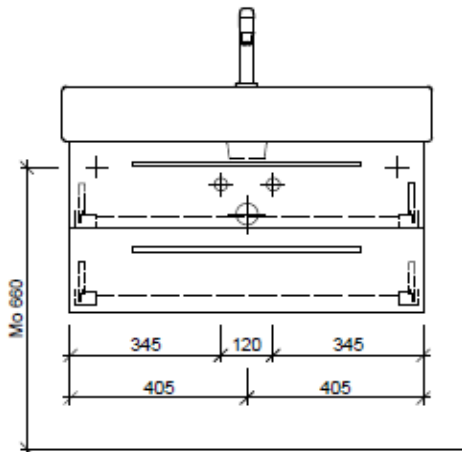

Tel. 041/482'00'20
Fax 041/482'00'29
www.bueag.ch

Typ VE-Rana 85b

Legende:

Mo: Montagemaass
UB: Unterbau
WT: Waschtisch

Die Massangaben in Millimeter verstehen sich unter dem Vorbehalt der Werkstoleranzen, eventuell späterer Änderungen sowie weiterer Montagemöglichkeiten. Die Haftung für Folgen fehlerhafter oder unvollständiger Massangaben ist ausgeschlossen (Art. 100 OR).

Les dimensions en millimètre s'entendent sous réserve des tolérances d'usine, d'éventuelles modifications ultérieures, de même que de nouvelles possibilités de montage. La responsabilité ne peut être engagée en cas de cotes manquantes ou erronées (CD art. 100).

Le dimensioni in millimetri s'intendono fatte salve le tolleranze di fabbricazione, le eventuali modifiche successive e le ulteriori alternative di montaggio. Si declina qualsiasi responsabilità per le conseguenze legate a dimensioni errate o incomplete (art. 100 CO).