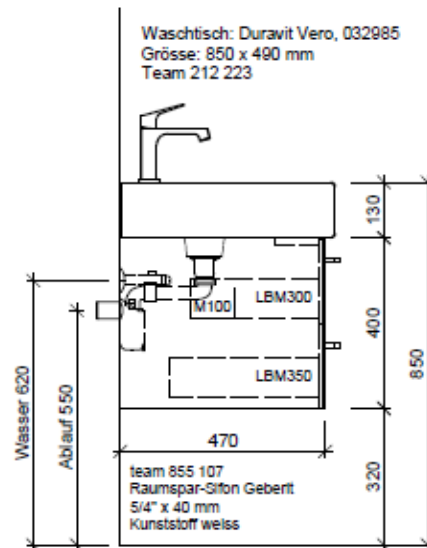

Tel. 041/482'00'20
Fax 041/482'00'29
www.bueag.ch

Typ VE-Rana 85b

Legende:

Mo: Montagemaass
UB: Unterbau
WT: Waschtisch

Die Massangaben in Millimeter verstehen sich unter dem Vorbehalt der Werkstoleranzen, eventuell späterer Änderungen sowie weiterer Montagemöglichkeiten. Die Haftung für Folgen fehlerhafter oder unvollständiger Massangaben ist ausgeschlossen (Art. 100 OR).

Les dimensions en millimètre s'entendent sous réserve des tolérances d'usine, d'éventuelles modifications ultérieures, de même que de nouvelles possibilités de montage. La responsabilité ne peut être engagée en cas de cotes manquantes ou erronées (CD art. 100).

Le dimensioni in millimetri s'intendono fatte salve le tolleranze di fabbricazione, le eventuali modifiche successive e le ulteriori alternative di montaggio. Si declina qualsiasi responsabilità per le conseguenze legate a dimensioni errate o incomplete (art. 100 CO).