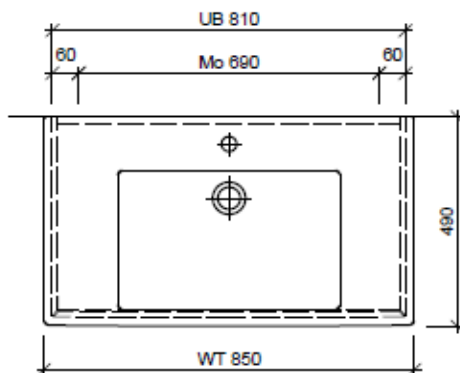

Tel. 041/482'00'20
Fax 041/482'00'29
www.bueag.ch

Typ VE-Rana 85b

Legende:

Mo: Montagemaass
UB: Unterbau
WT: Waschtisch

Die Massangaben in Millimeter verstehen sich unter dem Vorbehalt der Werkstoleranzen, eventuell späterer Änderungen sowie weiterer Montagemöglichkeiten. Die Haftung für Folgen fehlerhafter oder unvollständiger Massangaben ist ausgeschlossen (Art. 100 OR).

Les dimensions en millimètre s'entendent sous réserve des tolérances d'usine, d'éventuelles modifications ultérieures, de même que de nouvelles possibilités de montage. La responsabilité ne peut être engagée en cas de cotes manquantes ou erronées (CD art. 100).

Le dimensioni in millimetri s'intendono fatte salve le tolleranze di fabbricazione, le eventuali modifiche successive e le ulteriori alternative di montaggio. Si declina qualsiasi responsabilità per le conseguenze legate a dimensioni errate o incomplete (art. 100 CO).