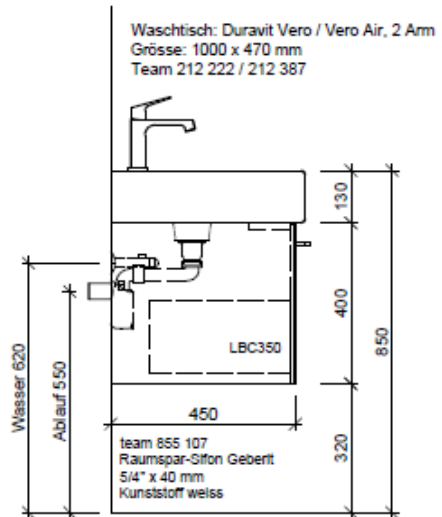

Artikel	1. Ausgabe	
Article	1. Edition	6-2018
Articolo	1. Edizione	

Art. No	VE-RANA 100a	Mut.

Unterbau VERO RANA
Élément inférieur VERO RANA
Elemento inferiore VERO RANA

BÜHLMANN	Bühlmann AG Entlebuch	Tel. 041/482'00'20
	Schreinerei Fenster Möbel	Fax 041/482'00'29
	CH-6162 Entlebuch	www.bueag.ch

Typ VE-Rana 100a