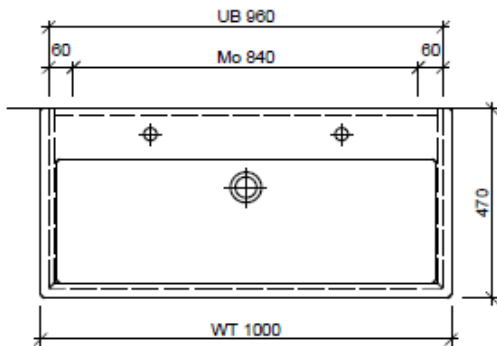

Artikel	1. Ausgabe	
Article	1. Edition	6-2018
Articolo	1. Edizione	

Art. No	VE-RANA 100a	Mut.

Unterbau VERO RANA
Élément inférieur VERO RANA
Elemento inferiore VERO RANA

BÜHLMANN	Bühlmann AG Entlebuch	Tel. 041/482'00'20
	Schreinerei Fenster Möbel	Fax 041/482'00'29
	CH-6162 Entlebuch	www.bueag.ch

Typ VE-Rana 100a