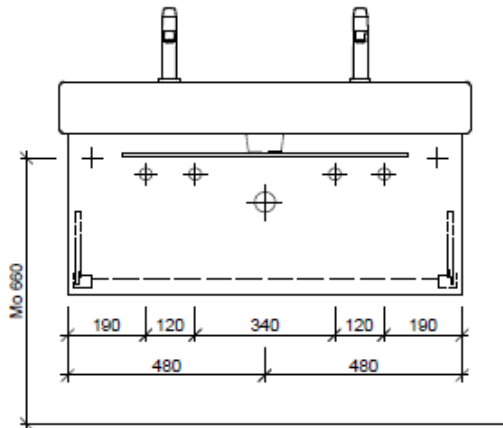

Artikel	1. Ausgabe	
Article	1. Edition	6-2018
Articolo	1. Edizione	

Art. No	VE-RANA 100a	Mut.

Unterbau VERO RANA
Élément inférieur VERO RANA
Elemento inferiore VERO RANA

BÜHLMANN	Bühlmann AG Entlebuch	Tel. 041/482'00'20
	Schreinerei Fenster Möbel	Fax 041/482'00'29
	CH-6162 Entlebuch	www.bueag.ch

Typ VE-Rana 100a