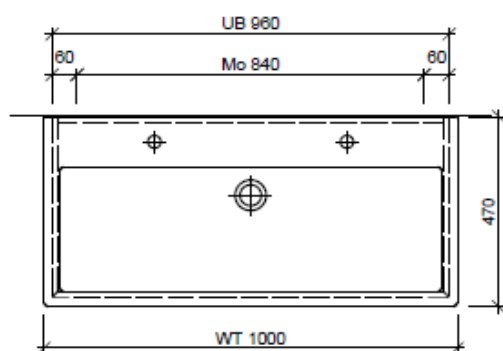

Tel. 041/482'00'20
Fax 041/482'00'29
www.bueag.ch

Typ VE-Rana 100b

Legende:

Mo: Montagemass
UB: Unterbau
WT: Waschtisch

Die Massangaben in Millimeter verstehen sich unter dem Vorbehalt der Werkstoleranzen, eventuell späterer Änderungen sowie weiterer Montagemöglichkeiten. Die Haftung für Folgen fehlerhafter oder unvollständiger Massangaben ist ausgeschlossen (Art. 100 OR).

Les dimensions en millimètre s'entendent sous réserve des tolérances d'usine, d'éventuelles modifications ultérieures, de même que de nouvelles possibilités de montage. La responsabilité ne peut être engagée en cas de cotes manquantes ou erronées (CD art. 100).

Le dimensioni in millimetri s'intendono fatte salve le tolleranze di fabbricazione, le eventuali modifiche successive e le ulteriori alternative di montaggio. Si declina qualsiasi responsabilità per le conseguenze legate a dimensioni errate o incomplete (art. 100 CO).