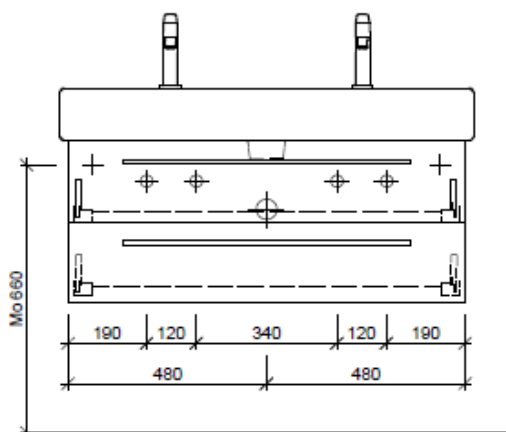

Tel. 041/482'00'20
Fax 041/482'00'29
www.bueag.ch

Typ VE-Rana 100b

Legende:

Mo: Montagemass
UB: Unterbau
WT: Waschtisch

Die Massangaben in Millimeter verstehen sich unter dem Vorbehalt der Werkstoleranzen, eventuell späterer Änderungen sowie weiterer Montagemöglichkeiten. Die Haftung für Folgen fehlerhafter oder unvollständiger Massangaben ist ausgeschlossen (Art. 100 OR).

Les dimensions en millimètre s'entendent sous réserve des tolérances d'usine, d'éventuelles modifications ultérieures, de même que de nouvelles possibilités de montage. La responsabilité ne peut être engagée en cas de cotes manquantes ou erronées (CD art. 100).

Le dimensioni in millimetri s'intendono fatte salve le tolleranze di fabbricazione, le eventuali modifiche successive e le ulteriori alternative di montaggio. Si declina qualsiasi responsabilità per le conseguenze legate a dimensioni errate o incomplete (art. 100 CO).