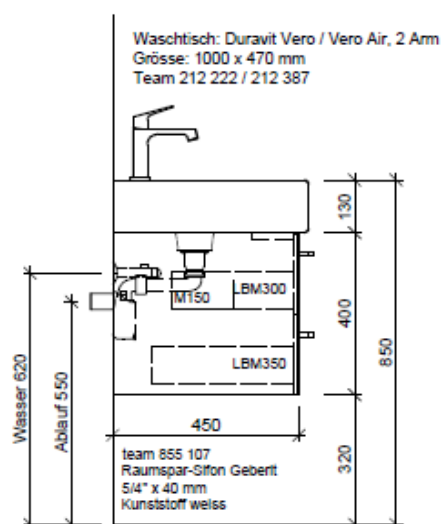

Tel. 041/482'00'20
Fax 041/482'00'29
www.bueag.ch

Typ VE-Rana 100b

Legende:

Mo: Montagemass
UB: Unterbau
WT: Waschtisch

Die Massangaben in Millimeter verstehen sich unter dem Vorbehalt der Werkstoleranzen, eventuell späterer Änderungen sowie weiterer Montagemöglichkeiten. Die Haftung für Folgen fehlerhafter oder unvollständiger Massangaben ist ausgeschlossen (Art. 100 OR).

Les dimensions en millimètre s'entendent sous réserve des tolérances d'usine, d'éventuelles modifications ultérieures, de même que de nouvelles possibilités de montage. La responsabilité ne peut être engagée en cas de cotes manquantes ou erronées (CD art. 100).

Le dimensioni in millimetri s'intendono fatte salve le tolleranze di fabbricazione, le eventuali modifiche successive e le ulteriori alternative di montaggio. Si declina qualsiasi responsabilità per le conseguenze legate a dimensioni errate o incomplete (art. 100 CO).