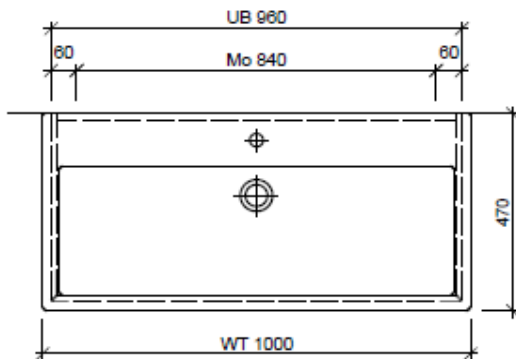

Tel. 041/482'00'20
Fax 041/482'00'29
www.bueag.ch

Typ VE-Rana 100c

Legende:

Mo: Montagemass
UB: Unterbau
WT: Waschtisch

Die Massangaben in Millimeter verstehen sich unter dem Vorbehalt der Werkstoleranzen, eventuell späterer Änderungen sowie weiterer Montagemöglichkeiten. Die Haftung für Folgen fehlerhafter oder unvollständiger Massangaben ist ausgeschlossen (Art. 100 OR).

Les dimensions en millimètre s'entendent sous réserve des tolérances d'usine, d'éventuelles modifications ultérieures, de même que de nouvelles possibilités de montage. La responsabilité ne peut être engagée en cas de cotes manquantes ou erronées (CD art. 100).

Le dimensioni in millimetri s'intendono fatte salve le tolleranze di fabbricazione, le eventuali modifiche successive e le ulteriori alternative di montaggio. Si declina qualsiasi responsabilità per le conseguenze legate a dimensioni errate o incomplete (art. 100 CO).