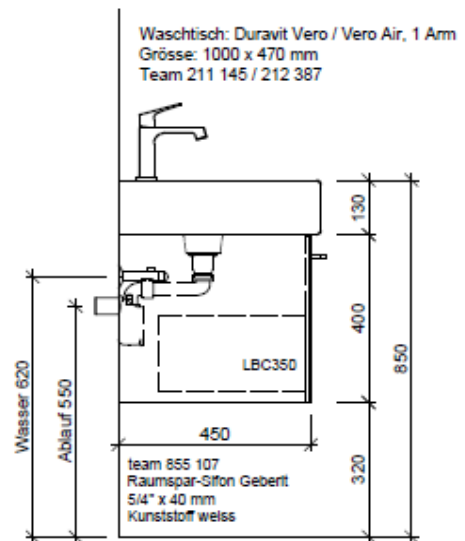

Artikel	1. Ausgabe	
Article	961763	1. Edition
Articolo		1. Edizione
Art. No	VE-RANA 100c	Mut.
Unterbau VERO RANA		
Élément inférieur VERO RANA		
Elemento inferiore VERO RANA		

BÜHLMANN

Bühlmann AG Entlebuch
Schreinerei Fenster Möbel
CH-6162 Entlebuch

Tel. 041/482'00'20
Fax 041/482'00'29
www.bueag.ch

Typ VE-Rana 100c

Legende:

Mo: Montagemass
UB: Unterbau
WT: Waschtisch

Die Massangaben in Millimeter verstehen sich unter dem Vorbehalt der Werkstoleranzen, eventuell späterer Änderungen sowie weiterer Montagemöglichkeiten. Die Haftung für Folgen fehlerhafter oder unvollständiger Massangaben ist ausgeschlossen (Art. 100 OR).

Les dimensions en millimètre s'entendent sous réserve des tolérances d'usine, d'éventuelles modifications ultérieures, de même que de nouvelles possibilités de montage. La responsabilité ne peut être engagée en cas de cotes manquantes ou erronées (CD art. 100).

Le dimensioni in millimetri s'intendono fatte salve le tolleranze di fabbricazione, le eventuali modifiche successive e le ulteriori alternative di montaggio. Si declina qualsiasi responsabilità per le conseguenze legate a dimensioni errate o incomplete (art. 100 CO).