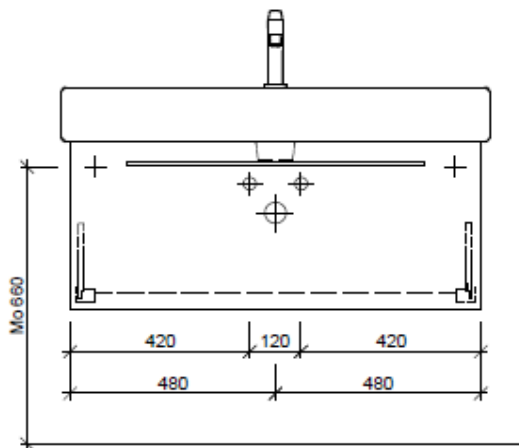

Tel. 041/482'00'20
Fax 041/482'00'29
www.bueag.ch

Typ VE-Rana 100c

Legende:

Mo: Montagemass
UB: Unterbau
WT: Waschtisch

Die Massangaben in Millimeter verstehen sich unter dem Vorbehalt der Werkstoleranzen, eventuell späterer Änderungen sowie weiterer Montagemöglichkeiten. Die Haftung für Folgen fehlerhafter oder unvollständiger Massangaben ist ausgeschlossen (Art. 100 OR).

Les dimensions en millimètre s'entendent sous réserve des tolérances d'usine, d'éventuelles modifications ultérieures, de même que de nouvelles possibilités de montage. La responsabilité ne peut être engagée en cas de cotes manquantes ou erronées (CD art. 100).

Le dimensioni in millimetri s'intendono fatte salve le tolleranze di fabbricazione, le eventuali modifiche successive e le ulteriori alternative di montaggio. Si declina qualsiasi responsabilità per le conseguenze legate a dimensioni errate o incomplete (art. 100 CO).