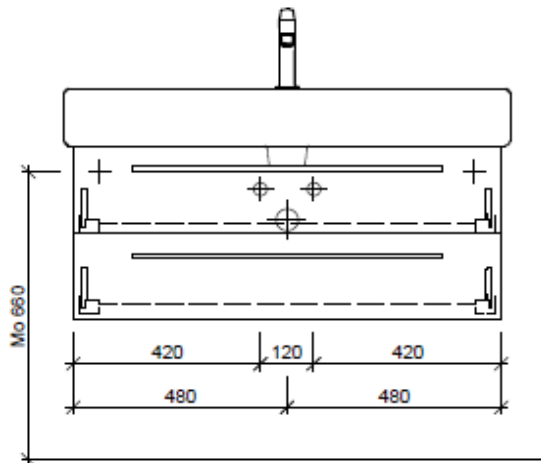

Tel. 041/482'00'20
Fax 041/482'00'29
www.bueag.ch

Typ VE-Rana 100d

Legende:

Mo: Montagemass
UB: Unterbau
WT: Waschtisch

Die Massangaben in Millimeter verstehen sich unter dem Vorbehalt der Werkstoleranzen, eventuell späterer Änderungen sowie weiterer Montagemöglichkeiten. Die Haftung für Folgen fehlerhafter oder unvollständiger Massangaben ist ausgeschlossen (Art. 100 OR).

Les dimensions en millimètre s'entendent sous réserve des tolérances d'usine, d'éventuelles modifications ultérieures, de même que de nouvelles possibilités de montage. La responsabilité ne peut être engagée en cas de cotes manquantes ou erronées (CD art. 100).

Le dimensioni in millimetri s'intendono fatte salve le tolleranze di fabbricazione, le eventuali modifiche successive e le ulteriori alternative di montaggio. Si declina qualsiasi responsabilità per le conseguenze legate a dimensioni errate o incomplete (art. 100 CO).