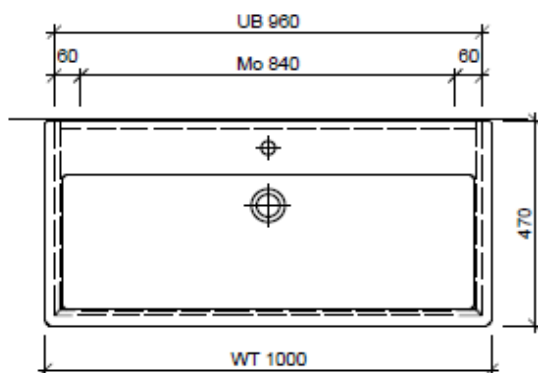

Tel. 041/482'00'20
Fax 041/482'00'29
www.bueag.ch

Typ VE-Rana 100d

Legende:

Mo: Montagemass
UB: Unterbau
WT: Waschtisch

Die Massangaben in Millimeter verstehen sich unter dem Vorbehalt der Werkstoleranzen, eventuell späterer Änderungen sowie weiterer Montagemöglichkeiten. Die Haftung für Folgen fehlerhafter oder unvollständiger Massangaben ist ausgeschlossen (Art. 100 OR).

Les dimensions en millimètre s'entendent sous réserve des tolérances d'usine, d'éventuelles modifications ultérieures, de même que de nouvelles possibilités de montage. La responsabilité ne peut être engagée en cas de cotes manquantes ou erronées (CD art. 100).

Le dimensioni in millimetri s'intendono fatte salve le tolleranze di fabbricazione, le eventuali modifiche successive e le ulteriori alternative di montaggio. Si declina qualsiasi responsabilità per le conseguenze legate a dimensioni errate o incomplete (art. 100 CO).