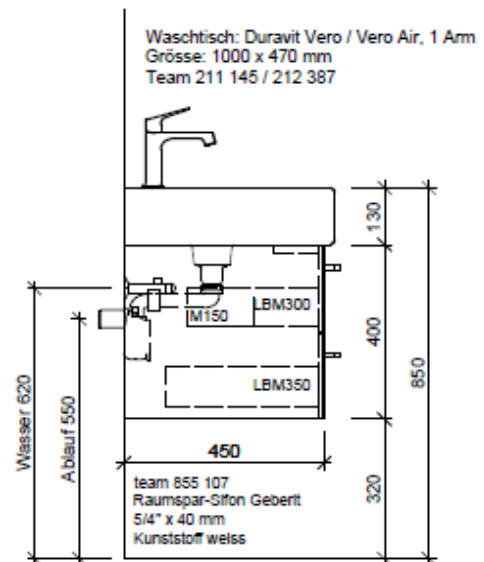

Tel. 041/482'00'20
Fax 041/482'00'29
www.bueag.ch

Typ VE-Rana 100d

Legende:

Mo: Montagemass
UB: Unterbau
WT: Waschtisch

Die Massangaben in Millimeter verstehen sich unter dem Vorbehalt der Werkstoleranzen, eventuell späterer Änderungen sowie weiterer Montagemöglichkeiten. Die Haftung für Folgen fehlerhafter oder unvollständiger Massangaben ist ausgeschlossen (Art. 100 OR).

Les dimensions en millimètre s'entendent sous réserve des tolérances d'usine, d'éventuelles modifications ultérieures, de même que de nouvelles possibilités de montage. La responsabilité ne peut être engagée en cas de cotes manquantes ou erronées (CD art. 100).

Le dimensioni in millimetri s'intendono fatte salve le tolleranze di fabbricazione, le eventuali modifiche successive e le ulteriori alternative di montaggio. Si declina qualsiasi responsabilità per le conseguenze legate a dimensioni errate o incomplete (art. 100 CO).