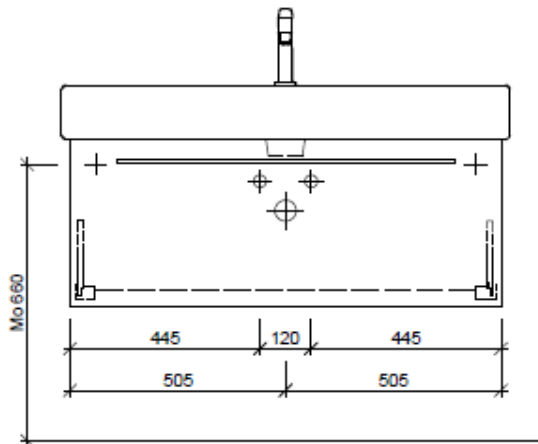

Tel. 041/482'00'20
Fax 041/482'00'29
www.bueag.ch

Typ VE-Rana 105a

Legende:

Mo: Montagemass
UB: Unterbau
WT: Waschtisch

Die Massangaben in Millimeter verstehen sich unter dem Vorbehalt der Werkstoleranzen, eventuell späterer Änderungen sowie weiterer Montagemöglichkeiten. Die Haftung für Folgen fehlerhafter oder unvollständiger Massangaben ist ausgeschlossen (Art. 100 OR).

Les dimensions en millimètre s'entendent sous réserve des tolérances d'usine, d'éventuelles modifications ultérieures, de même que de nouvelles possibilités de montage. La responsabilité ne peut être engagée en cas de cotes manquantes ou erronées (CD art. 100).

Le dimensioni in millimetri s'intendono fatte salve le tolleranze di fabbricazione, le eventuali modifiche successive e le ulteriori alternative di montaggio. Si declina qualsiasi responsabilità per le conseguenze legate a dimensioni errate o incomplete (art. 100 CO).