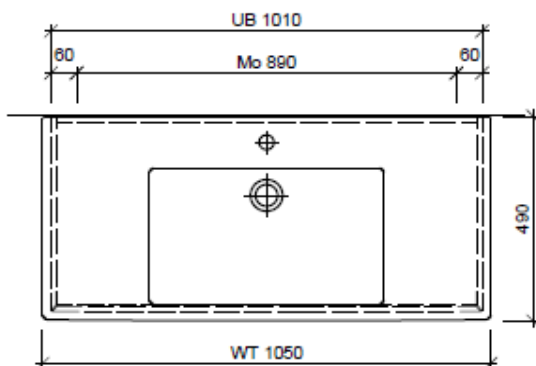

Tel. 041/482'00'20
Fax 041/482'00'29
www.bueag.ch

Typ VE-Rana 105a

Legende:

Mo: Montagemass
UB: Unterbau
WT: Waschtisch

Die Massangaben in Millimeter verstehen sich unter dem Vorbehalt der Werkstoleranzen, eventuell späterer Änderungen sowie weiterer Montagemöglichkeiten. Die Haftung für Folgen fehlerhafter oder unvollständiger Massangaben ist ausgeschlossen (Art. 100 OR).

Les dimensions en millimètre s'entendent sous réserve des tolérances d'usine, d'éventuelles modifications ultérieures, de même que de nouvelles possibilités de montage. La responsabilité ne peut être engagée en cas de cotes manquantes ou erronées (CD art. 100).

Le dimensioni in millimetri s'intendono fatte salve le tolleranze di fabbricazione, le eventuali modifiche successive e le ulteriori alternative di montaggio. Si declina qualsiasi responsabilità per le conseguenze legate a dimensioni errate o incomplete (art. 100 CO).