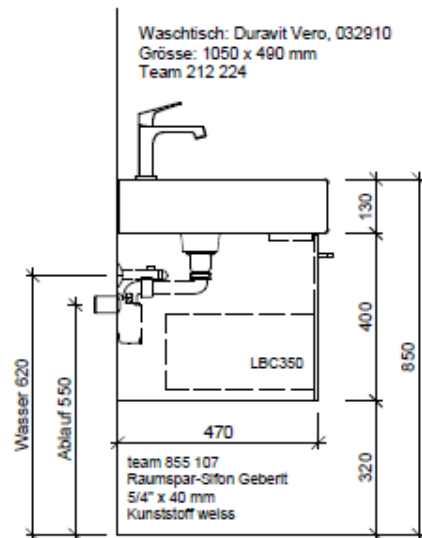

Tel. 041/482'00'20
Fax 041/482'00'29
www.bueag.ch

Typ VE-Rana 105a

Legende:

Mo: Montagemass
UB: Unterbau
WT: Waschtisch

Die Massangaben in Millimeter verstehen sich unter dem Vorbehalt der Werkstoleranzen, eventuell späterer Änderungen sowie weiterer Montagemöglichkeiten. Die Haftung für Folgen fehlerhafter oder unvollständiger Massangaben ist ausgeschlossen (Art. 100 OR).

Les dimensions en millimètre s'entendent sous réserve des tolérances d'usine, d'éventuelles modifications ultérieures, de même que de nouvelles possibilités de montage. La responsabilité ne peut être engagée en cas de cotes manquantes ou erronées (CD art. 100).

Le dimensioni in millimetri s'intendono fatte salve le tolleranze di fabbricazione, le eventuali modifiche successive e le ulteriori alternative di montaggio. Si declina qualsiasi responsabilità per le conseguenze legate a dimensioni errate o incomplete (art. 100 CO).