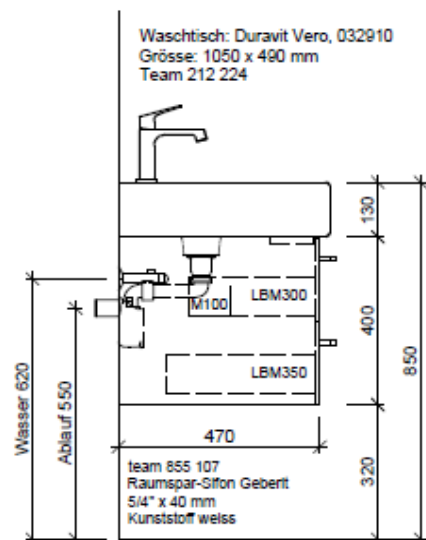

Tel. 041/482'00'20
Fax 041/482'00'29
www.bueag.ch

Typ VE-Rana 105b

Legende:

Mo: Montagemass
UB: Unterbau
WT: Waschtisch

Die Massangaben in Millimeter verstehen sich unter dem Vorbehalt der Werkstoleranzen, eventuell späterer Änderungen sowie weiterer Montagemöglichkeiten. Die Haftung für Folgen fehlerhafter oder unvollständiger Massangaben ist ausgeschlossen (Art. 100 OR).

Les dimensions en millimètre s'entendent sous réserve des tolérances d'usine, d'éventuelles modifications ultérieures, de même que de nouvelles possibilités de montage. La responsabilité ne peut être engagée en cas de cotes manquantes ou erronées (CD art. 100).

Le dimensioni in millimetri s'intendono fatte salve le tolleranze di fabbricazione, le eventuali modifiche successive e le ulteriori alternative di montaggio. Si declina qualsiasi responsabilità per le conseguenze legate a dimensioni errate o incomplete (art. 100 CO).