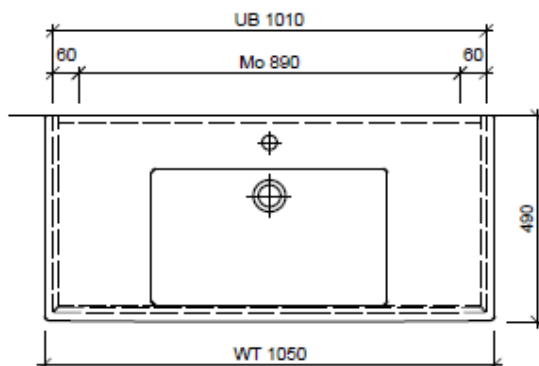

Tel. 041/482'00'20
Fax 041/482'00'29
www.bueag.ch

Typ VE-Rana 105b

Legende:

Mo: Montagemass
UB: Unterbau
WT: Waschtisch

Die Massangaben in Millimeter verstehen sich unter dem Vorbehalt der Werkstoleranzen, eventuell späterer Änderungen sowie weiterer Montagemöglichkeiten. Die Haftung für Folgen fehlerhafter oder unvollständiger Massangaben ist ausgeschlossen (Art. 100 OR).

Les dimensions en millimètre s'entendent sous réserve des tolérances d'usine, d'éventuelles modifications ultérieures, de même que de nouvelles possibilités de montage. La responsabilité ne peut être engagée en cas de cotes manquantes ou erronées (CD art. 100).

Le dimensioni in millimetri s'intendono fatte salve le tolleranze di fabbricazione, le eventuali modifiche successive e le ulteriori alternative di montaggio. Si declina qualsiasi responsabilità per le conseguenze legate a dimensioni errate o incomplete (art. 100 CO).