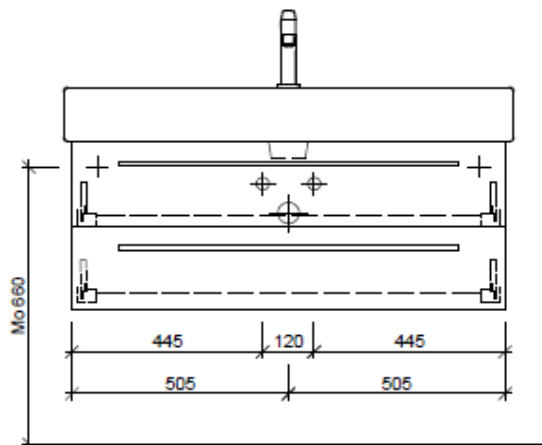

Tel. 041/482'00'20
Fax 041/482'00'29
www.bueag.ch

Typ VE-Rana 105b

Legende:

Mo: Montagemass
UB: Unterbau
WT: Waschtisch

Die Massangaben in Millimeter verstehen sich unter dem Vorbehalt der Werkstoleranzen, eventuell späterer Änderungen sowie weiterer Montagemöglichkeiten. Die Haftung für Folgen fehlerhafter oder unvollständiger Massangaben ist ausgeschlossen (Art. 100 OR).

Les dimensions en millimètre s'entendent sous réserve des tolérances d'usine, d'éventuelles modifications ultérieures, de même que de nouvelles possibilités de montage. La responsabilité ne peut être engagée en cas de cotes manquantes ou erronées (CD art. 100).

Le dimensioni in millimetri s'intendono fatte salve le tolleranze di fabbricazione, le eventuali modifiche successive e le ulteriori alternative di montaggio. Si declina qualsiasi responsabilità per le conseguenze legate a dimensioni errate o incomplete (art. 100 CO).