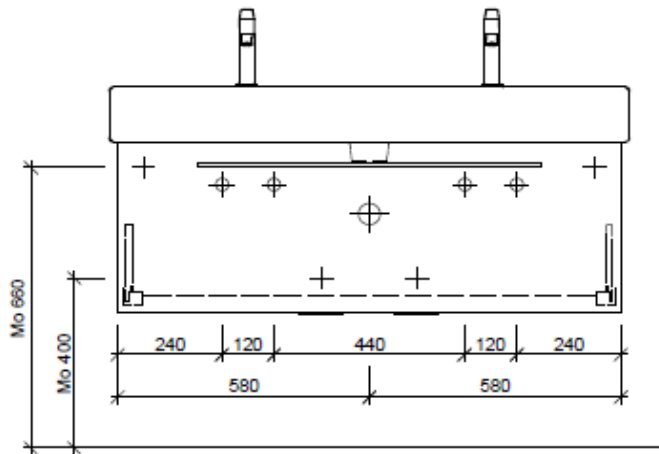

Artikel	1. Ausgabe	
Article	1. Edition	<b>6-2018</b>
Articolo	1. Edizione	

Art. No **VE-RANA 120a** **Mut.**

**Unterbau VERO RANA**

**Élément inférieur VERO RANA**

**Elemento inferiore VERO RANA**

**BÜHLMANN**

Bühlmann AG Entlebuch  
Schreinerei Fenster Möbel  
CH-6162 Entlebuch

Tel. 041/482'00'20  
Fax 041/482'00'29  
www.bueag.ch

Typ VE-Rana 120a

Legende:

Mo: Montagemaass  
UB: Unterbau  
WT: Waschtisch

Die Massangaben in Millimeter verstehen sich unter dem Vorbehalt der Werkstoleranzen, eventuell späterer Änderungen sowie weiterer Montagemöglichkeiten. Die Haftung für Folgen fehlerhafter oder unvollständiger Massangaben ist ausgeschlossen (Art. 100 OR).

Les dimensions en millimètre s'entendent sous réserve des tolérances d'usine, d'éventuelles modifications ultérieures, de même que de nouvelles possibilités de montage. La responsabilité ne peut être engagée en cas de cotes manquantes ou erronées (CD art. 100).

Le dimensioni in millimetri s'intendono fatte salve le tolleranze di fabbricazione, le eventuali modifiche successive e le ulteriori alternative di montaggio. Si declina qualsiasi responsabilità per le conseguenze legate a dimensioni errate o incomplete (art. 100 CO).