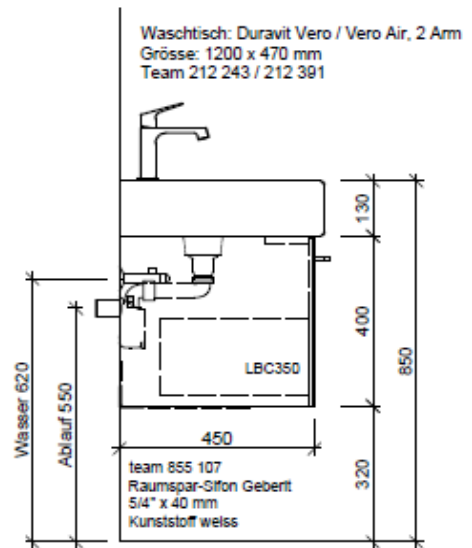

Artikel	1. Ausgabe	
Article	1. Edition	<b>6-2018</b>
Articolo	1. Edizione	

Art. No **VE-RANA 120a** **Mut.**

**Unterbau VERO RANA**

**Élément inférieur VERO RANA**

**Elemento inferiore VERO RANA**

**BÜHLMANN**

Bühlmann AG Entlebuch  
Schreinerei Fenster Möbel  
CH-6162 Entlebuch

Tel. 041/482'00'20  
Fax 041/482'00'29  
www.bueag.ch

Typ VE-Rana 120a

Legende:

Mo: Montagemaass  
UB: Unterbau  
WT: Waschtisch

Die Massangaben in Millimeter verstehen sich unter dem Vorbehalt der Werkstoleranzen, eventuell späterer Änderungen sowie weiterer Montagemöglichkeiten. Die Haftung für Folgen fehlerhafter oder unvollständiger Massangaben ist ausgeschlossen (Art. 100 OR).

Les dimensions en millimètre s'entendent sous réserve des tolérances d'usine, d'éventuelles modifications ultérieures, de même que de nouvelles possibilités de montage. La responsabilité ne peut être engagée en cas de cotes manquantes ou erronées (CD art. 100).

Le dimensioni in millimetri s'intendono fatte salve le tolleranze di fabbricazione, le eventuali modifiche successive e le ulteriori alternative di montaggio. Si declina qualsiasi responsabilità per le conseguenze legate a dimensioni errate o incomplete (art. 100 CO).