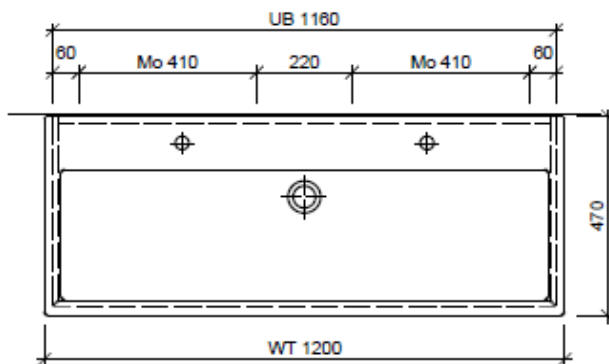

Artikel	1. Ausgabe	
Article	1. Edition	<b>6-2018</b>
Articolo	1. Edizione	

Art. No **VE-RANA 120a** **Mut.**

**Unterbau VERO RANA**

**Élément inférieur VERO RANA**

**Elemento inferiore VERO RANA**

**BÜHLMANN**

Bühlmann AG Entlebuch  
Schreinerei Fenster Möbel  
CH-6162 Entlebuch

Tel. 041/482'00'20  
Fax 041/482'00'29  
www.bueag.ch

Typ VE-Rana 120a

Legende:

Mo: Montagemaass  
UB: Unterbau  
WT: Waschtisch

Die Massangaben in Millimeter verstehen sich unter dem Vorbehalt der Werkstoleranzen, eventuell späterer Änderungen sowie weiterer Montagemöglichkeiten. Die Haftung für Folgen fehlerhafter oder unvollständiger Massangaben ist ausgeschlossen (Art. 100 OR).

Les dimensions en millimètre s'entendent sous réserve des tolérances d'usine, d'éventuelles modifications ultérieures, de même que de nouvelles possibilités de montage. La responsabilité ne peut être engagée en cas de cotes manquantes ou erronées (CD art. 100).

Le dimensioni in millimetri s'intendono fatte salve le tolleranze di fabbricazione, le eventuali modifiche successive e le ulteriori alternative di montaggio. Si declina qualsiasi responsabilità per le conseguenze legate a dimensioni errate o incomplete (art. 100 CO).