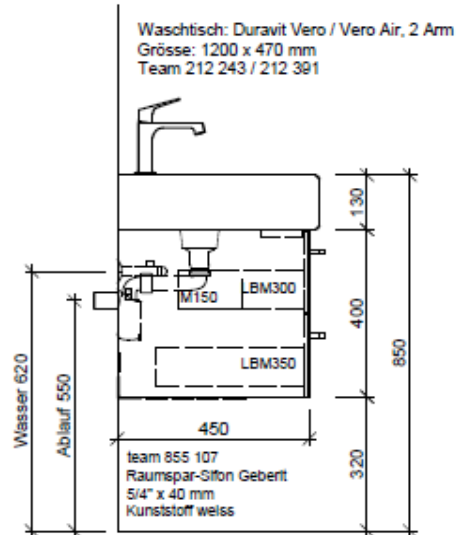

Tel. 041/482'00'20
 Fax 041/482'00'29
 www.bueag.ch

Typ VE-Rana 120b

Legende:

Mo: Montagemaass
 UB: Unterbau
 WT: Waschtisch

Die Massangaben in Millimeter verstehen sich unter dem Vorbehalt der Werkstoleranzen, eventuell späterer Änderungen sowie weiterer Montagemöglichkeiten. Die Haftung für Folgen fehlerhafter oder unvollständiger Massangaben ist ausgeschlossen (Art. 100 OR).

Les dimensions en millimètre s'entendent sous réserve des tolérances d'usine, d'éventuelles modifications ultérieures, de même que de nouvelles possibilités de montage. La responsabilité ne peut être engagée en cas de cotes manquantes ou erronées (CD art. 100).

Le dimensioni in millimetri s'intendono fatte salve le tolleranze di fabbricazione, le eventuali modifiche successive e le ulteriori alternative di montaggio. Si declina qualsiasi responsabilità per le conseguenze legate a dimensioni errate o incomplete (art. 100 CO).