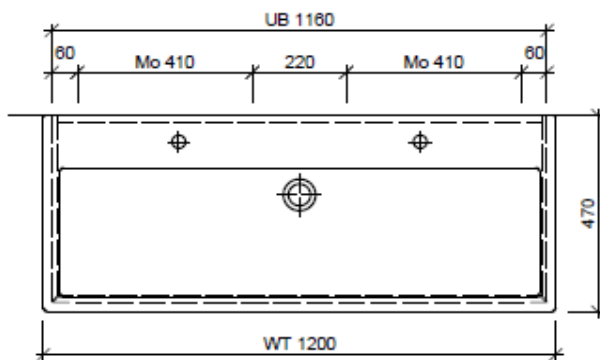

Tel. 041/482'00'20
 Fax 041/482'00'29
 www.bueag.ch

Typ VE-Rana 120b

Legende:

Mo: Montagemaass
 UB: Unterbau
 WT: Waschtisch

Die Massangaben in Millimeter verstehen sich unter dem Vorbehalt der Werkstoleranzen, eventuell späterer Änderungen sowie weiterer Montagemöglichkeiten. Die Haftung für Folgen fehlerhafter oder unvollständiger Massangaben ist ausgeschlossen (Art. 100 OR).

Les dimensions en millimètre s'entendent sous réserve des tolérances d'usine, d'éventuelles modifications ultérieures, de même que de nouvelles possibilités de montage. La responsabilité ne peut être engagée en cas de cotes manquantes ou erronées (CD art. 100).

Le dimensioni in millimetri s'intendono fatte salve le tolleranze di fabbricazione, le eventuali modifiche successive e le ulteriori alternative di montaggio. Si declina qualsiasi responsabilità per le conseguenze legate a dimensioni errate o incomplete (art. 100 CO).