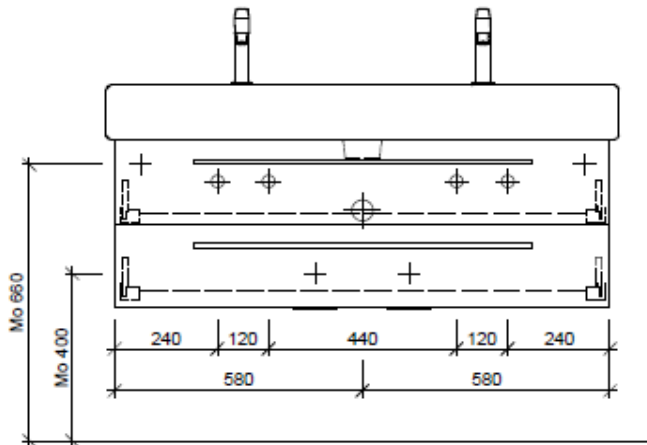

Tel. 041/482'00'20
 Fax 041/482'00'29
 www.bueag.ch

Typ VE-Rana 120b

Legende:

Mo: Montagemaass
 UB: Unterbau
 WT: Waschtisch

Die Massangaben in Millimeter verstehen sich unter dem Vorbehalt der Werkstoleranzen, eventuell späterer Änderungen sowie weiterer Montagemöglichkeiten. Die Haftung für Folgen fehlerhafter oder unvollständiger Massangaben ist ausgeschlossen (Art. 100 OR).

Les dimensions en millimètre s'entendent sous réserve des tolérances d'usine, d'éventuelles modifications ultérieures, de même que de nouvelles possibilités de montage. La responsabilité ne peut être engagée en cas de cotes manquantes ou erronées (CD art. 100).

Le dimensioni in millimetri s'intendono fatte salve le tolleranze di fabbricazione, le eventuali modifiche successive e le ulteriori alternative di montaggio. Si declina qualsiasi responsabilità per le conseguenze legate a dimensioni errate o incomplete (art. 100 CO).