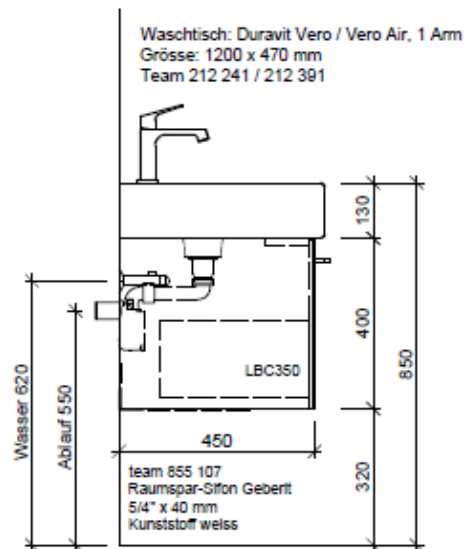

Artikel	1. Ausgabe	
Article	1. Edition	6-2018
Articolo	1. Edizione	

Art. No **VE-RANA 120c** Mut.

Unterbau VERO RANA

Élément inférieur VERO RANA

Elemento inferiore VERO RANA

BÜHLMANN

Bühlmann AG Entlebuch
Schreinerei Fenster Möbel
CH-6162 Entlebuch

Tel. 041/482'00'20
Fax 041/482'00'29
www.bueag.ch

Typ VE-Rana 120c

Legende:

Mo: Montagemaass
UB: Unterbau
WT: Waschtisch

Die Massangaben in Millimeter verstehen sich unter dem Vorbehalt der Werkstoleranzen, eventuell späterer Änderungen sowie weiterer Montagemöglichkeiten. Die Haftung für Folgen fehlerhafter oder unvollständiger Massangaben ist ausgeschlossen (Art. 100 OR).

Les dimensions en millimètre s'entendent sous réserve des tolérances d'usine, d'éventuelles modifications ultérieures, de même que de nouvelles possibilités de montage. La responsabilité ne peut être engagée en cas de cotes manquantes ou erronées (CD art. 100).

Le dimensioni in millimetri s'intendono fatte salve le tolleranze di fabbricazione, le eventuali modifiche successive e le ulteriori alternative di montaggio. Si declina qualsiasi responsabilità per le conseguenze legate a dimensioni errate o incomplete (art. 100 CO).