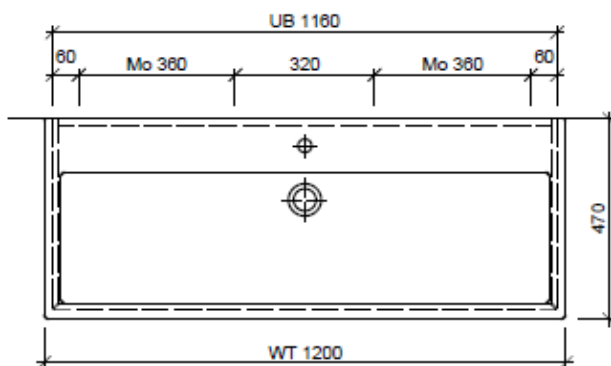

Tel. 041/482'00'20
Fax 041/482'00'29
www.bueag.ch

Typ VE-Rana 120c

Legende:

Mo: Montagemaass
UB: Unterbau
WT: Waschtisch

Die Massangaben in Millimeter verstehen sich unter dem Vorbehalt der Werkstoleranzen, eventuell späterer Änderungen sowie weiterer Montagemöglichkeiten. Die Haftung für Folgen fehlerhafter oder unvollständiger Massangaben ist ausgeschlossen (Art. 100 OR).

Les dimensions en millimètre s'entendent sous réserve des tolérances d'usine, d'éventuelles modifications ultérieures, de même que de nouvelles possibilités de montage. La responsabilité ne peut être engagée en cas de cotes manquantes ou erronées (CD art. 100).

Le dimensioni in millimetri s'intendono fatte salve le tolleranze di fabbricazione, le eventuali modifiche successive e le ulteriori alternative di montaggio. Si declina qualsiasi responsabilità per le conseguenze legate a dimensioni errate o incomplete (art. 100 CO).