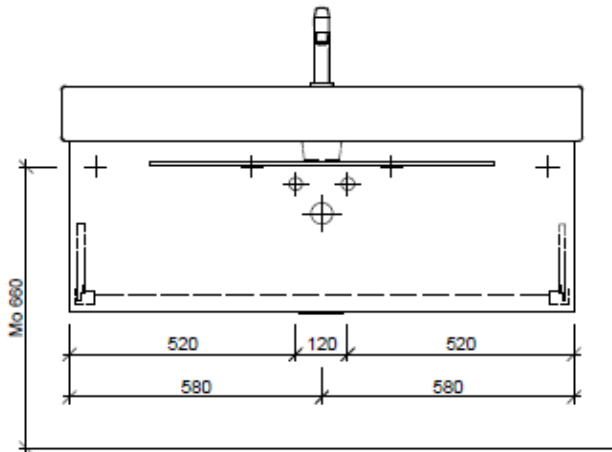

Tel. 041/482'00'20
Fax 041/482'00'29
www.bueag.ch

Typ VE-Rana 120c

Legende:

Mo: Montagemaass
UB: Unterbau
WT: Waschtisch

Die Massangaben in Millimeter verstehen sich unter dem Vorbehalt der Werkstoleranzen, eventuell späterer Änderungen sowie weiterer Montagemöglichkeiten. Die Haftung für Folgen fehlerhafter oder unvollständiger Massangaben ist ausgeschlossen (Art. 100 OR).

Les dimensions en millimètre s'entendent sous réserve des tolérances d'usine, d'éventuelles modifications ultérieures, de même que de nouvelles possibilités de montage. La responsabilité ne peut être engagée en cas de cotes manquantes ou erronées (CD art. 100).

Le dimensioni in millimetri s'intendono fatte salve le tolleranze di fabbricazione, le eventuali modifiche successive e le ulteriori alternative di montaggio. Si declina qualsiasi responsabilità per le conseguenze legate a dimensioni errate o incomplete (art. 100 CO).