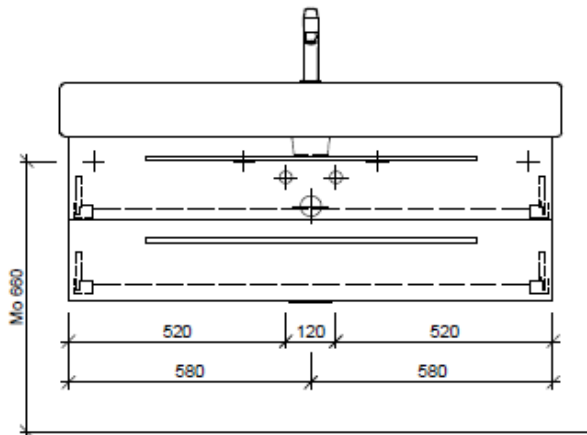

Tel. 041/482'00'20
Fax 041/482'00'29
www.bueag.ch

Typ VE-Rana 120d

Legende:

Mo: Montagemaass
UB: Unterbau
WT: Waschtisch

Die Massangaben in Millimeter verstehen sich unter dem Vorbehalt der Werkstoleranzen, eventuell späterer Änderungen sowie weiterer Montagemöglichkeiten. Die Haftung für Folgen fehlerhafter oder unvollständiger Massangaben ist ausgeschlossen (Art. 100 OR).

Les dimensions en millimètre s'entendent sous réserve des tolérances d'usine, d'éventuelles modifications ultérieures, de même que de nouvelles possibilités de montage. La responsabilité ne peut être engagée en cas de cotes manquantes ou erronées (CD art. 100).

Le dimensioni in millimetri s'intendono fatte salve le tolleranze di fabbricazione, le eventuali modifiche successive e le ulteriori alternative di montaggio. Si declina qualsiasi responsabilità per le conseguenze legate a dimensioni errate o incomplete (art. 100 CO).