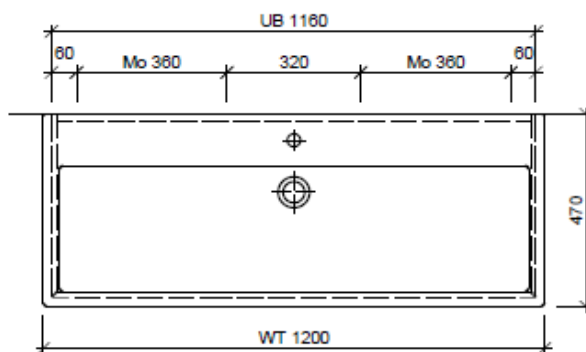

Tel. 041/482'00'20
Fax 041/482'00'29
www.bueag.ch

Typ VE-Rana 120d

Legende:

Mo: Montagemaass
UB: Unterbau
WT: Waschtisch

Die Massangaben in Millimeter verstehen sich unter dem Vorbehalt der Werkstoleranzen, eventuell späterer Änderungen sowie weiterer Montagemöglichkeiten. Die Haftung für Folgen fehlerhafter oder unvollständiger Massangaben ist ausgeschlossen (Art. 100 OR).

Les dimensions en millimètre s'entendent sous réserve des tolérances d'usine, d'éventuelles modifications ultérieures, de même que de nouvelles possibilités de montage. La responsabilité ne peut être engagée en cas de cotes manquantes ou erronées (CD art. 100).

Le dimensioni in millimetri s'intendono fatte salve le tolleranze di fabbricazione, le eventuali modifiche successive e le ulteriori alternative di montaggio. Si declina qualsiasi responsabilità per le conseguenze legate a dimensioni errate o incomplete (art. 100 CO).