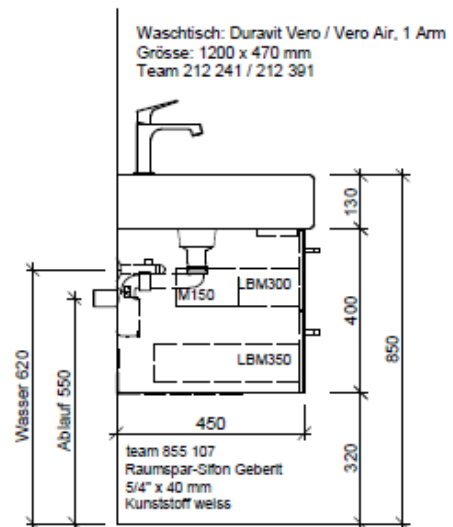

Tel. 041/482'00'20
Fax 041/482'00'29
www.bueag.ch

Typ VE-Rana 120d

Legende:

Mo: Montagemaass
UB: Unterbau
WT: Waschtisch

Die Massangaben in Millimeter verstehen sich unter dem Vorbehalt der Werkstoleranzen, eventuell späterer Änderungen sowie weiterer Montagemöglichkeiten. Die Haftung für Folgen fehlerhafter oder unvollständiger Massangaben ist ausgeschlossen (Art. 100 OR).

Les dimensions en millimètre s'entendent sous réserve des tolérances d'usine, d'éventuelles modifications ultérieures, de même que de nouvelles possibilités de montage. La responsabilité ne peut être engagée en cas de cotes manquantes ou erronées (CD art. 100).

Le dimensioni in millimetri s'intendono fatte salve le tolleranze di fabbricazione, le eventuali modifiche successive e le ulteriori alternative di montaggio. Si declina qualsiasi responsabilità per le conseguenze legate a dimensioni errate o incomplete (art. 100 CO).