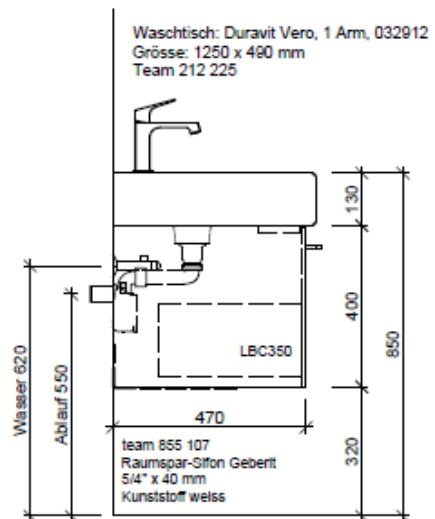

Artikel		1. Ausgabe
Article	961771	1. Edition
Articolo		1. Edizione

6-2018

Art. No **VE-RANA 125a** **Mut.**

Unterbau VERO RANA

Élément inférieur VERO RANA

Elemento inferiore VERO RANA

BÜHLMANN

Bühlmann AG Entlebuch
Schreinerei Fenster Möbel
CH-6162 Entlebuch

Tel. 041/482'00'20
Fax 041/482'00'29
www.bueag.ch

Typ VE-Rana 125a