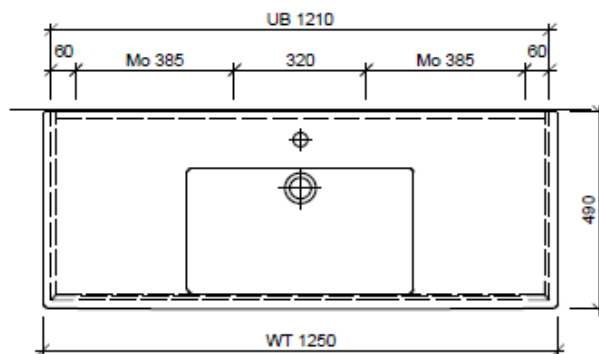

Artikel		1. Ausgabe
Article	961771	1. Edition
Articolo		1. Edizione

6-2018

Art. No **VE-RANA 125a** **Mut.**

Unterbau VERO RANA

Élément inférieur VERO RANA

Elemento inferiore VERO RANA

BÜHLMANN

Bühlmann AG Entlebuch
Schreinerei Fenster Möbel
CH-6162 Entlebuch

Tel. 041/482'00'20
Fax 041/482'00'29
www.bueag.ch

Typ VE-Rana 125a