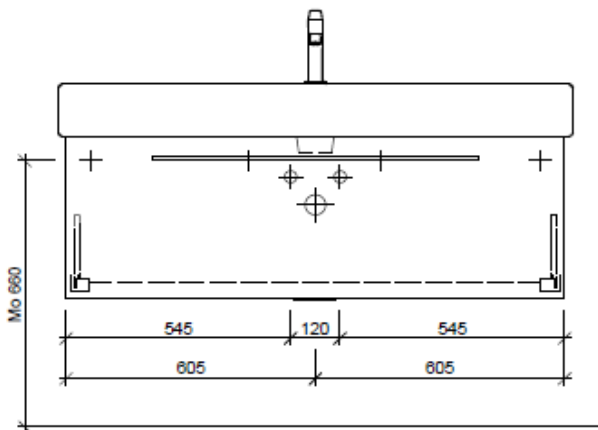

Artikel		1. Ausgabe
Article	961771	1. Edition
Articolo		1. Edizione

6-2018

Art. No **VE-RANA 125a** **Mut.**

Unterbau VERO RANA

Élément inférieur VERO RANA

Elemento inferiore VERO RANA

BÜHLMANN

Bühlmann AG Entlebuch
Schreinerei Fenster Möbel
CH-6162 Entlebuch

Tel. 041/482'00'20
Fax 041/482'00'29
www.bueag.ch

Typ VE-Rana 125a