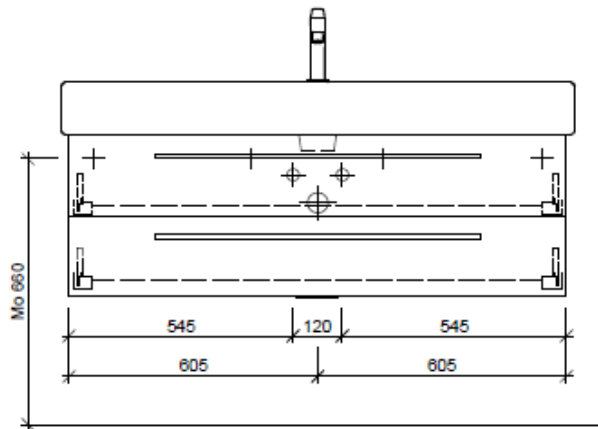

Tel. 041/482'00'20
Fax 041/482'00'29
www.bueag.ch

Typ VE-Rana 125b

Legende:

Mo: Montagemaß
UB: Unterbau
WT: Waschtisch

Die Massangaben in Millimeter verstehen sich unter dem Vorbehalt der Werkstoleranzen, eventuell späterer Änderungen sowie weiterer Montagemöglichkeiten. Die Haftung für Folgen fehlerhafter oder unvollständiger Massangaben ist ausgeschlossen (Art. 100 OR).

Les dimensions en millimètre s'entendent sous réserve des tolérances d'usine, d'éventuelles modifications ultérieures, de même que de nouvelles possibilités de montage. La responsabilité ne peut être engagée en cas de cotes manquantes ou erronées (CD art. 100).

Le dimensioni in millimetri s'intendono fatte salve le tolleranze di fabbricazione, le eventuali modifiche successive e le ulteriori alternative di montaggio. Si declina qualsiasi responsabilità per le conseguenze legate a dimensioni errate o incomplete (art. 100 CO).