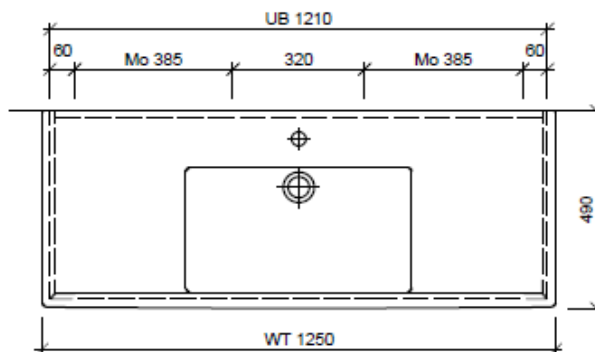

Tel. 041/482'00'20
Fax 041/482'00'29
www.bueag.ch

Typ VE-Rana 125b

Legende:

Mo: Montagemaß
UB: Unterbau
WT: Waschtisch

Die Massangaben in Millimeter verstehen sich unter dem Vorbehalt der Werkstoleranzen, eventuell späterer Änderungen sowie weiterer Montagemöglichkeiten. Die Haftung für Folgen fehlerhafter oder unvollständiger Massangaben ist ausgeschlossen (Art. 100 OR).

Les dimensions en millimètre s'entendent sous réserve des tolérances d'usine, d'éventuelles modifications ultérieures, de même que de nouvelles possibilités de montage. La responsabilité ne peut être engagée en cas de cotes manquantes ou erronées (CD art. 100).

Le dimensioni in millimetri s'intendono fatte salve le tolleranze di fabbricazione, le eventuali modifiche successive e le ulteriori alternative di montaggio. Si declina qualsiasi responsabilità per le conseguenze legate a dimensioni errate o incomplete (art. 100 CO).