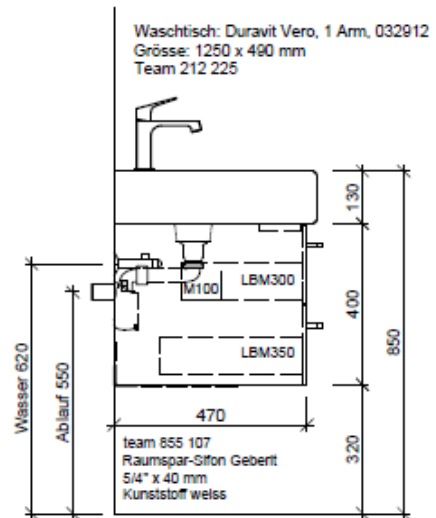

Tel. 041/482'00'20
Fax 041/482'00'29
www.bueag.ch

Typ VE-Rana 125b

Legende:

Mo: Montagemaß
UB: Unterbau
WT: Waschtisch

Die Massangaben in Millimeter verstehen sich unter dem Vorbehalt der Werkstoleranzen, eventuell späterer Änderungen sowie weiterer Montagemöglichkeiten. Die Haftung für Folgen fehlerhafter oder unvollständiger Massangaben ist ausgeschlossen (Art. 100 OR).

Les dimensions en millimètre s'entendent sous réserve des tolérances d'usine, d'éventuelles modifications ultérieures, de même que de nouvelles possibilités de montage. La responsabilité ne peut être engagée en cas de cotes manquantes ou erronées (CD art. 100).

Le dimensioni in millimetri s'intendono fatte salve le tolleranze di fabbricazione, le eventuali modifiche successive e le ulteriori alternative di montaggio. Si declina qualsiasi responsabilità per le conseguenze legate a dimensioni errate o incomplete (art. 100 CO).