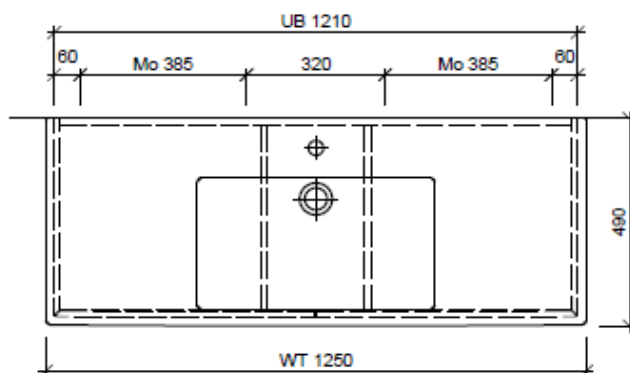

Artikel	1. Ausgabe	
Article	961773	1. Edition
Articolo		1. Edizione
Art. No	VE-RANA 125c	Mut.
Unterbau VERO RANA		
Élément inférieur VERO RANA		
Elemento inferiore VERO RANA		

BÜHLMANN

Bühlmann AG Entlebuch
Schreinerei Fenster Möbel
CH-6162 Entlebuch

Tel. 041/482'00'20
Fax 041/482'00'29
www.bueag.ch

Typ VE-Rana 125c