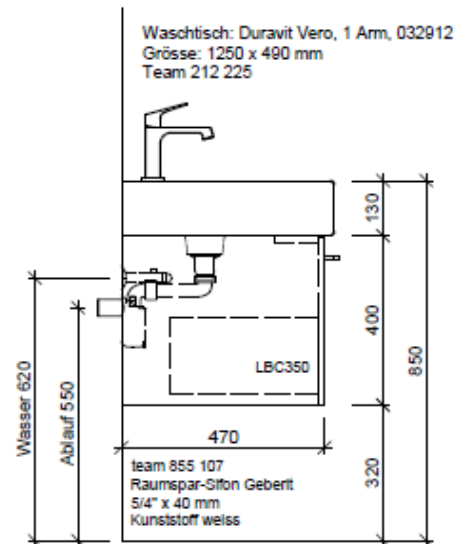

Artikel	1. Ausgabe	
Article	<b>961773</b>	1. Edition
Articolo		1. Edizione
Art. No	<b>VE-RANA 125c</b>	<b>Mut.</b>
<b>Unterbau VERO RANA</b>		
<b>Élément inférieur VERO RANA</b>		
<b>Elemento inferiore VERO RANA</b>		

**BÜHLMANN**

Bühlmann AG Entlebuch  
Schreinerei Fenster Möbel  
CH-6162 Entlebuch

Tel. 041/482'00'20  
Fax 041/482'00'29  
www.bueag.ch

Typ VE-Rana 125c

Legende:

Mo: Montagemaß  
UB: Unterbau  
WT: Waschtisch

Les dimensions en millimètre s'entendent sous réserve des tolérances d'usine, d'éventuelles modifications ultérieures, de même que de nouvelles possibilités de montage. La responsabilité ne peut être engagée en cas de cotes manquantes ou erronées (CD art. 100).

Le dimensioni in millimetri s'intendono fatte salve le tolleranze di fabbricazione, le eventuali modifiche successive e le ulteriori alternative di montaggio. Si declina qualsiasi responsabilità per le conseguenze legate a dimensioni errate o incomplete (art. 100 CO).