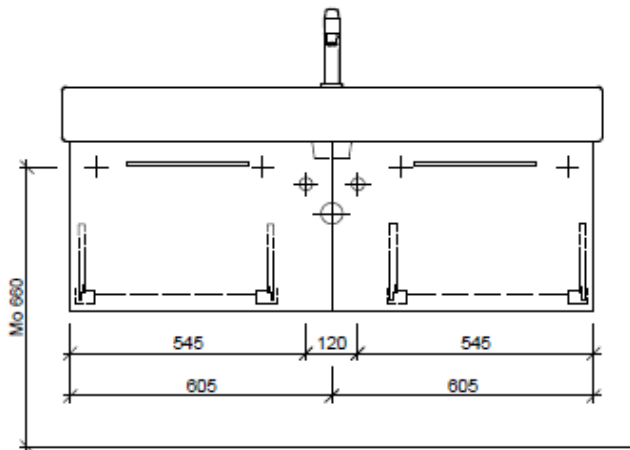

Artikel	1. Ausgabe	
Article	961773	1. Edition
Articolo		1. Edizione
Art. No	VE-RANA 125c	Mut.
Unterbau VERO RANA		
Élément inférieur VERO RANA		
Elemento inferiore VERO RANA		

BÜHLMANN

Bühlmann AG Entlebuch
Schreinerei Fenster Möbel
CH-6162 Entlebuch

Tel. 041/482'00'20
Fax 041/482'00'29
www.bueag.ch

Typ VE-Rana 125c