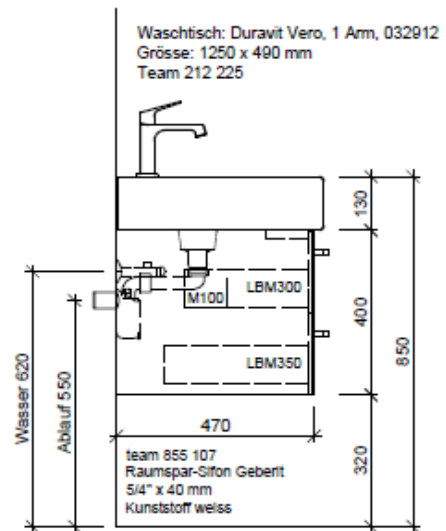

Artikel	1. Ausgabe	
Article	961774	1. Edition
Articolo		1. Edizione
Art. No	VE-RANA 125d	Mut.
Unterbau VERO RANA		
Élément inférieur VERO RANA		
Elemento inferiore VERO RANA		

BÜHLMANN

Bühlmann AG Entlebuch
Schreinerei Fenster Möbel
CH-6162 Entlebuch

Tel. 041/482'00'20
Fax 041/482'00'29
www.bueag.ch

Typ VE-Rana 125d

Legende:

Mo: Montagemaass
UB: Unterbau
WT: Waschtisch

Die Massangaben in Millimeter verstehen sich unter dem Vorbehalt der Werkstoleranzen, eventuell späterer Änderungen sowie weiterer Montagemöglichkeiten. Die Haftung für Folgen fehlerhafter oder unvollständiger Massangaben ist ausgeschlossen (Art. 100 OR).

Les dimensions en millimètre s'entendent sous réserve des tolérances d'usine, d'éventuelles modifications ultérieures, de même que de nouvelles possibilités de montage. La responsabilité ne peut être engagée en cas de cotes manquantes ou erronées (CD art. 100).

Le dimensioni in millimetri s'intendono fatte salve le tolleranze di fabbricazione, le eventuali modifiche successive e le ulteriori alternative di montaggio. Si declina qualsiasi responsabilità per le conseguenze legate a dimensioni errate o incomplete (art. 100 CO).