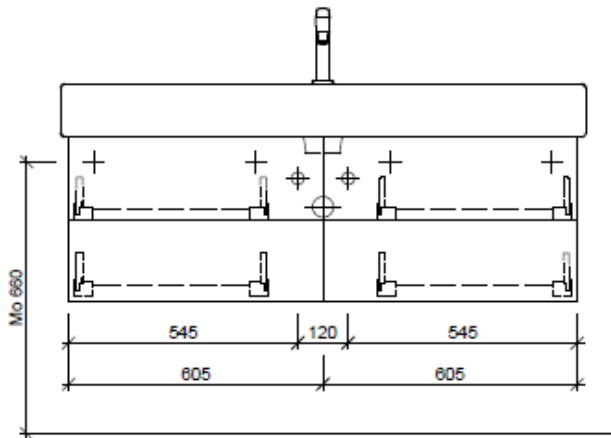

Tel. 041/482'00'20
Fax 041/482'00'29
www.bueag.ch

Typ VE-Rana 125d

Legende:

Mo: Montagemaass
UB: Unterbau
WT: Waschtisch

Die Massangaben in Millimeter verstehen sich unter dem Vorbehalt der Werkstoleranzen, eventuell späterer Änderungen sowie weiterer Montagemöglichkeiten. Die Haftung für Folgen fehlerhafter oder unvollständiger Massangaben ist ausgeschlossen (Art. 100 OR).

Les dimensions en millimètre s'entendent sous réserve des tolérances d'usine, d'éventuelles modifications ultérieures, de même que de nouvelles possibilités de montage. La responsabilité ne peut être engagée en cas de cotes manquantes ou erronées (CD art. 100).

Le dimensioni in millimetri s'intendono fatte salve le tolleranze di fabbricazione, le eventuali modifiche successive e le ulteriori alternative di montaggio. Si declina qualsiasi responsabilità per le conseguenze legate a dimensioni errate o incomplete (art. 100 CO).