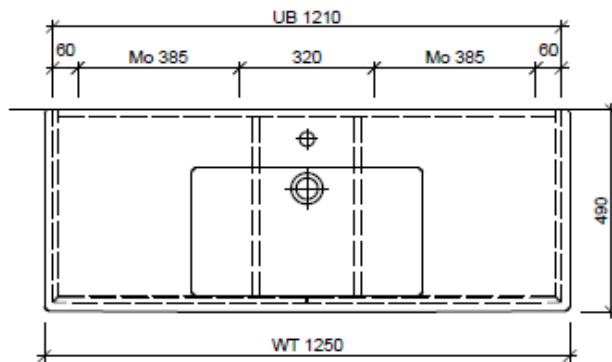

Tel. 041/482'00'20
Fax 041/482'00'29
www.bueag.ch

Typ VE-Rana 125d

Legende:

Mo: Montagemaass
UB: Unterbau
WT: Waschtisch

Die Massangaben in Millimeter verstehen sich unter dem Vorbehalt der Werkstoleranzen, eventuell späterer Änderungen sowie weiterer Montagemöglichkeiten. Die Haftung für Folgen fehlerhafter oder unvollständiger Massangaben ist ausgeschlossen (Art. 100 OR).

Les dimensions en millimètre s'entendent sous réserve des tolérances d'usine, d'éventuelles modifications ultérieures, de même que de nouvelles possibilités de montage. La responsabilité ne peut être engagée en cas de cotes manquantes ou erronées (CD art. 100).

Le dimensioni in millimetri s'intendono fatte salve le tolleranze di fabbricazione, le eventuali modifiche successive e le ulteriori alternative di montaggio. Si declina qualsiasi responsabilità per le conseguenze legate a dimensioni errate o incomplete (art. 100 CO).