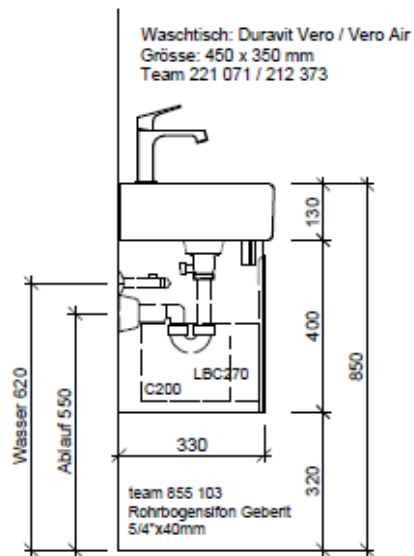

Artikel	1. Ausgabe	
Article	1. Edition	<b>6-2018</b>
Articolo	1. Edizione	
Art. No	<b>VE-GATTO 45</b>	<b>Mut.</b>
<b>Unterbau VERO GATTO</b>		
<b>Élément inférieur VERO GATTO</b>		
<b>Elemento inferiore VERO GATTO</b>		

**BÜHLMANN**

Bühlmann AG Entlebuch  
Schreinerei Fenster Möbel  
CH-6162 Entlebuch

Tel. 041/482'00'20  
Fax 041/482'00'29  
www.bueag.ch

Typ VE-Gatto 45

Legende:

Mo: Montagemaass  
UB: Unterbau  
WT: Waschtisch

Les dimensions en millimètre s'entendent sous réserve des tolérances d'usine, d'éventuelles modifications ultérieures, de même que de nouvelles possibilités de montage. La responsabilité ne peut être engagée en cas de cotes manquantes ou erronées (CD art. 100).