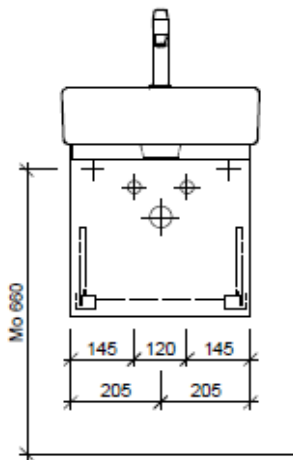

Artikel	1. Ausgabe	
Article	1. Edition	6-2018
Articolo	1. Edizione	
Art. No	VE-GATTO 45	Mut.
Unterbau VERO GATTO		
Élément inférieur VERO GATTO		
Elemento inferiore VERO GATTO		

BÜHLMANN

Bühlmann AG Entlebuch
Schreinerei Fenster Möbel
CH-6162 Entlebuch

Tel. 041/482'00'20
Fax 041/482'00'29
www.bueag.ch

Typ VE-Gatto 45