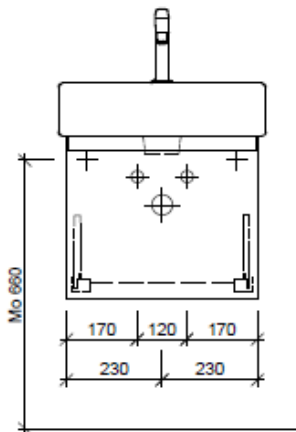

Typ VE-Gatto 50a

Legende:

Mo: Montagemass
 UB: Unterbau
 WT: Waschtisch

Die Massangaben in Millimeter verstehen sich unter dem Vorbehalt der Werkstoleranzen, eventuell späterer Änderungen sowie weiterer Montagemöglichkeiten. Die Haftung für Folgen fehlerhafter oder unvollständiger Massangaben ist ausgeschlossen (Art. 100 OR).

Les dimensions en millimètre s'entendent sous réserve des tolérances d'usine, d'éventuelles modifications ultérieures, de même que de nouvelles possibilités de montage. La responsabilité ne peut être engagée en cas de cotes manquantes ou erronées (CD art. 100).

Le dimensioni in millimetri s'intendono fatte salve le tolleranze di fabbricazione, le eventuali modifiche successive e le ulteriori alternative di montaggio. Si declina qualsiasi responsabilità per le conseguenze legate a dimensioni errate o incomplete (art. 100 CO).