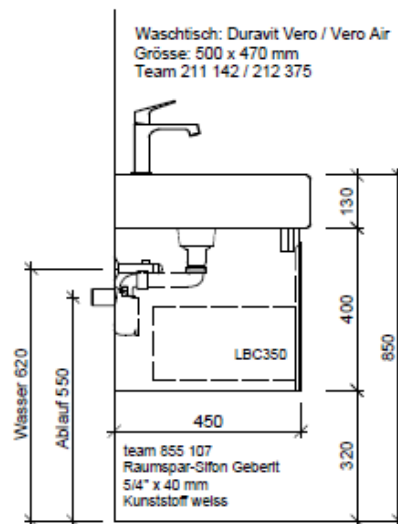

Typ VE-Gatto 50a

Legende:

Mo: Montagemass
 UB: Unterbau
 WT: Waschtisch

Die Massangaben in Millimeter verstehen sich unter dem Vorbehalt der Werkstoleranzen, eventuell späterer Änderungen sowie weiterer Montagemöglichkeiten. Die Haftung für Folgen fehlerhafter oder unvollständiger Massangaben ist ausgeschlossen (Art. 100 OR).

Les dimensions en millimètre s'entendent sous réserve des tolérances d'usine, d'éventuelles modifications ultérieures, de même que de nouvelles possibilités de montage. La responsabilité ne peut être engagée en cas de cotes manquantes ou erronées (CD art. 100).

Le dimensioni in millimetri s'intendono fatte salve le tolleranze di fabbricazione, le eventuali modifiche successive e le ulteriori alternative di montaggio. Si declina qualsiasi responsabilità per le conseguenze legate a dimensioni errate o incomplete (art. 100 CO).