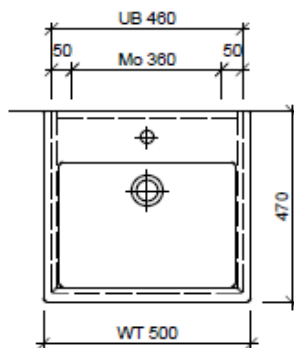

Typ VE-Gatto 50a

Legende:

Mo: Montagemass
 UB: Unterbau
 WT: Waschtisch

Die Massangaben in Millimeter verstehen sich unter dem Vorbehalt der Werkstoleranzen, eventuell späterer Änderungen sowie weiterer Montagemöglichkeiten. Die Haftung für Folgen fehlerhafter oder unvollständiger Massangaben ist ausgeschlossen (Art. 100 OR).

Les dimensions en millimètre s'entendent sous réserve des tolérances d'usine, d'éventuelles modifications ultérieures, de même que de nouvelles possibilités de montage. La responsabilité ne peut être engagée en cas de cotes manquantes ou erronées (CD art. 100).

Le dimensioni in millimetri s'intendono fatte salve le tolleranze di fabbricazione, le eventuali modifiche successive e le ulteriori alternative di montaggio. Si declina qualsiasi responsabilità per le conseguenze legate a dimensioni errate o incomplete (art. 100 CO).