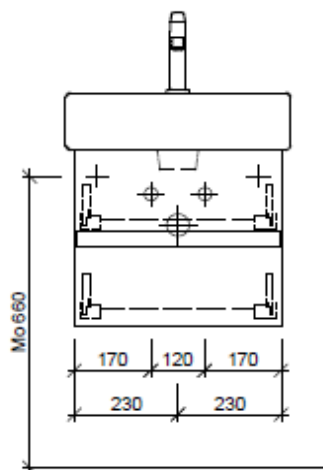

Typ VE-Gatto 50b

Legende:

Mo: Montagemaass  
UB: Unterbau  
WT: Waschtisch

Die Massangaben in Millimeter verstehen sich unter dem Vorbehalt der Werktoleranzen, eventuell späterer Änderungen sowie weiterer Montagemöglichkeiten. Die Haftung für Folgen fehlerhafter oder unvollständiger Massangaben ist ausgeschlossen (Art. 100 OR).

Les dimensions en millimètre s'entendent sous réserve des tolérances d'usine, d'éventuelles modifications ultérieures, de même que de nouvelles possibilités de montage. La responsabilité ne peut être engagée en cas de cotes manquantes ou erronées (CD art. 100).

Le dimensioni in millimetri s'intendono fatte salve le tolleranze di fabbricazione, le eventuali modifiche successive e le ulteriori alternative di montaggio. Si declina qualsiasi responsabilità per le conseguenze legate a dimensioni errate o incomplete (art. 100 CO).