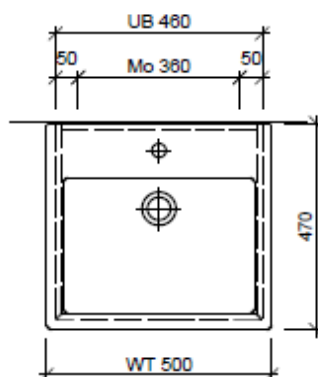

Typ VE-Gatto 50b

Legende:

Mo: Montagemaass  
UB: Unterbau  
WT: Waschtisch

Die Massangaben in Millimeter verstehen sich unter dem Vorbehalt der Werktoleranzen, eventuell späterer Änderungen sowie weiterer Montagemöglichkeiten. Die Haftung für Folgen fehlerhafter oder unvollständiger Massangaben ist ausgeschlossen (Art. 100 OR).

Les dimensions en millimètre s'entendent sous réserve des tolérances d'usine, d'éventuelles modifications ultérieures, de même que de nouvelles possibilités de montage. La responsabilité ne peut être engagée en cas de cotes manquantes ou erronées (CD art. 100).

Le dimensioni in millimetri s'intendono fatte salve le tolleranze di fabbricazione, le eventuali modifiche successive e le ulteriori alternative di montaggio. Si declina qualsiasi responsabilità per le conseguenze legate a dimensioni errate o incomplete (art. 100 CO).