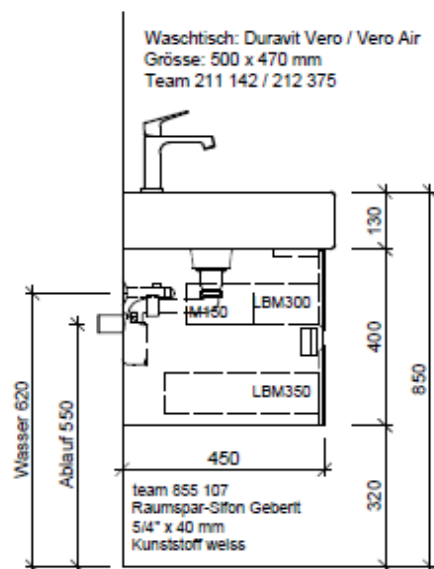

Typ VE-Gatto 50b

Legende:

Mo: Montagemaass  
UB: Unterbau  
WT: Waschtisch

Die Massangaben in Millimeter verstehen sich unter dem Vorbehalt der Werktoleranzen, eventuell späterer Änderungen sowie weiterer Montagemöglichkeiten. Die Haftung für Folgen fehlerhafter oder unvollständiger Massangaben ist ausgeschlossen (Art. 100 OR).

Les dimensions en millimètre s'entendent sous réserve des tolérances d'usine, d'éventuelles modifications ultérieures, de même que de nouvelles possibilités de montage. La responsabilité ne peut être engagée en cas de cotes manquantes ou erronées (CD art. 100).

Le dimensioni in millimetri s'intendono fatte salve le tolleranze di fabbricazione, le eventuali modifiche successive e le ulteriori alternative di montaggio. Si declina qualsiasi responsabilità per le conseguenze legate a dimensioni errate o incomplete (art. 100 CO).