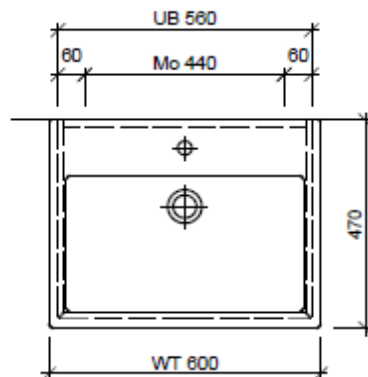

Tel. 041/482'00'20
Fax 041/482'00'29
www.bueag.ch

Typ VE-Gatto 60a

Legende:

Mo: Montagemaß
UB: Unterbau
WT: Waschtisch

Die Massangaben in Millimeter verstehen sich unter dem Vorbehalt der Werkstoleranzen, eventuell späterer Änderungen sowie weiterer Montagemöglichkeiten. Die Haftung für Folgen fehlerhafter oder unvollständiger Massangaben ist ausgeschlossen (Art. 100 OR).

Les dimensions en millimètre s'entendent sous réserve des tolérances d'usine, d'éventuelles modifications ultérieures, de même que de nouvelles possibilités de montage. La responsabilité ne peut être engagée en cas de cotes manquantes ou erronées (CD art. 100).

Le dimensioni in millimetri s'intendono fatte salve le tolleranze di fabbricazione, le eventuali modifiche successive e le ulteriori alternative di montaggio. Si declina qualsiasi responsabilità per le conseguenze legate a dimensioni errate o incomplete (art. 100 CO).