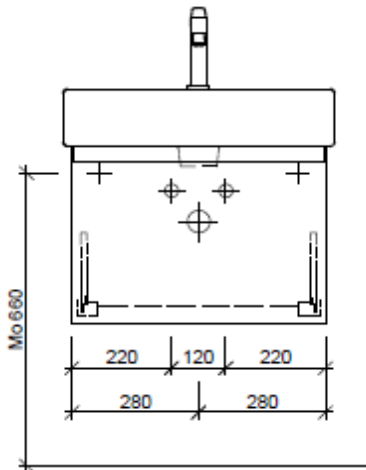

Tel. 041/482'00'20
Fax 041/482'00'29
www.bueag.ch

Typ VE-Gatto 60a

Legende:

Mo: Montagemaß
UB: Unterbau
WT: Waschtisch

Die Massangaben in Millimeter verstehen sich unter dem Vorbehalt der Werkstoleranzen, eventuell späterer Änderungen sowie weiterer Montagemöglichkeiten. Die Haftung für Folgen fehlerhafter oder unvollständiger Massangaben ist ausgeschlossen (Art. 100 OR).

Les dimensions en millimètre s'entendent sous réserve des tolérances d'usine, d'éventuelles modifications ultérieures, de même que de nouvelles possibilités de montage. La responsabilité ne peut être engagée en cas de cotes manquantes ou erronées (CD art. 100).

Le dimensioni in millimetri s'intendono fatte salve le tolleranze di fabbricazione, le eventuali modifiche successive e le ulteriori alternative di montaggio. Si declina qualsiasi responsabilità per le conseguenze legate a dimensioni errate o incomplete (art. 100 CO).