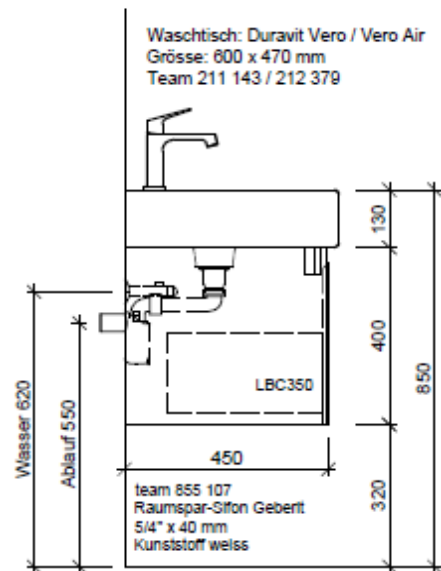

Artikel	1. Ausgabe	
Article	1. Edition	6-2018
Articolo	1. Edizione	
Art. No	VE-GATTO 60a	Mut.
Unterbau VERO GATTO		
Élément inférieur VERO GATTO		
Elemento inferiore VERO GATTO		

BÜHLMANN

Bühlmann AG Entlebuch
Schreinerei Fenster Möbel
CH-6162 Entlebuch

Tel. 041/482'00'20
Fax 041/482'00'29
www.bueag.ch

Typ VE-Gatto 60a

Legende:

Mo: Montagemaß
UB: Unterbau
WT: Waschtisch

Die Massangaben in Millimeter verstehen sich unter dem Vorbehalt der Werkstoleranzen, eventuell späterer Änderungen sowie weiterer Montagemöglichkeiten. Die Haftung für Folgen fehlerhafter oder unvollständiger Massangaben ist ausgeschlossen (Art. 100 OR).

Les dimensions en millimètre s'entendent sous réserve des tolérances d'usine, d'éventuelles modifications ultérieures, de même que de nouvelles possibilités de montage. La responsabilité ne peut être engagée en cas de cotes manquantes ou erronées (CD art. 100).

Le dimensioni in millimetri s'intendono fatte salve le tolleranze di fabbricazione, le eventuali modifiche successive e le ulteriori alternative di montaggio. Si declina qualsiasi responsabilità per le conseguenze legate a dimensioni errate o incomplete (art. 100 CO).