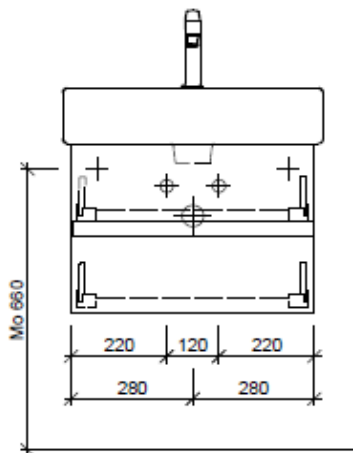

Artikel	1. Ausgabe	
Article	961784	1. Edition
Articolo		6-2018
Art. No	VE-GATTO 60b	Mut.
Unterbau VERO GATTO		
Élément inférieur VERO GATTO		
Elemento inferiore VERO GATTO		

BÜHLMANN

Bühlmann AG Entlebuch
Schreinerei Fenster Möbel
CH-6162 Entlebuch

Tel. 041/482'00'20
Fax 041/482'00'29
www.bueag.ch

Typ VE-Gatto 60b