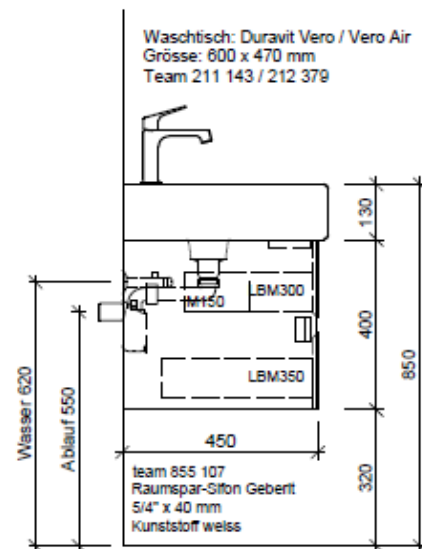

Artikel	1. Ausgabe	
Article	961784	1. Edition
Articolo		6-2018
Art. No	VE-GATTO 60b	Mut.
Unterbau VERO GATTO		
Élément inférieur VERO GATTO		
Elemento inferiore VERO GATTO		

BÜHLMANN

Bühlmann AG Entlebuch
Schreinerei Fenster Möbel
CH-6162 Entlebuch

Tel. 041/482'00'20
Fax 041/482'00'29
www.bueag.ch

Typ VE-Gatto 60b