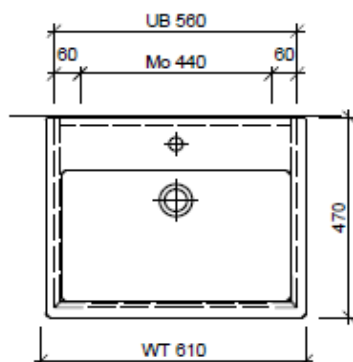

Artikel	1. Ausgabe	
Article	961784	1. Edition
Articolo		6-2018
Art. No	VE-GATTO 60b	Mut.
Unterbau VERO GATTO		
Élément inférieur VERO GATTO		
Elemento inferiore VERO GATTO		

BÜHLMANN

Bühlmann AG Entlebuch
Schreinerei Fenster Möbel
CH-6162 Entlebuch

Tel. 041/482'00'20
Fax 041/482'00'29
www.bueag.ch

Typ VE-Gatto 60b