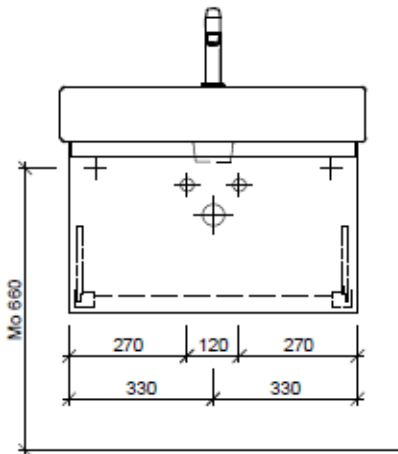

Tel. 041/482'00'20
Fax 041/482'00'29
www.bueag.ch

Typ VE-Gatto 70a

Legende:

Mo: Montagemass
UB: Unterbau
WT: Waschtisch

Die Massangaben in Millimeter verstehen sich unter dem Vorbehalt der Werktoleranzen, eventuell späterer Änderungen sowie weiterer Montagemöglichkeiten. Die Haftung für Folgen fehlerhafter oder unvollständiger Massangaben ist ausgeschlossen (Art. 100 OR).

Les dimensions en millimètre s'entendent sous réserve des tolérances d'usine, d'éventuelles modifications ultérieures, de même que de nouvelles possibilités de montage. La responsabilité ne peut être engagée en cas de cotes manquantes ou erronées (CD art. 100).

Le dimensioni in millimetri s'intendono fatte salve le tolleranze di fabbricazione, le eventuali modifiche successive e le ulteriori alternative di montaggio. Si declina qualsiasi responsabilità per le conseguenze legate a dimensioni errate o incomplete (art. 100 CO).