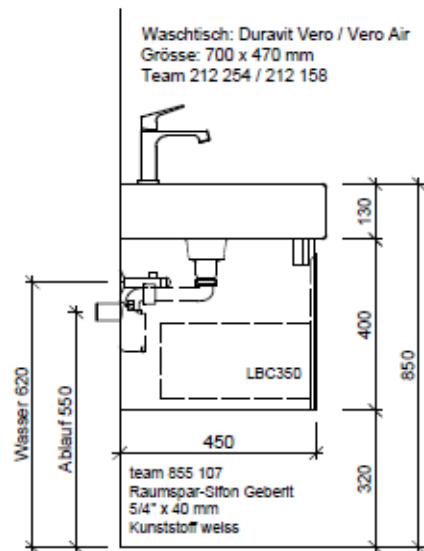

Tel. 041/482'00'20
Fax 041/482'00'29
www.bueag.ch

Typ VE-Gatto 70a

Legende:

Mo: Montagemass
UB: Unterbau
WT: Waschtisch

Die Massangaben in Millimeter verstehen sich unter dem Vorbehalt der Werktoleranzen, eventuell späterer Änderungen sowie weiterer Montagemöglichkeiten. Die Haftung für Folgen fehlerhafter oder unvollständiger Massangaben ist ausgeschlossen (Art. 100 OR).

Les dimensions en millimètre s'entendent sous réserve des tolérances d'usine, d'éventuelles modifications ultérieures, de même que de nouvelles possibilités de montage. La responsabilité ne peut être engagée en cas de cotes manquantes ou erronées (CD art. 100).

Le dimensioni in millimetri s'intendono fatte salve le tolleranze di fabbricazione, le eventuali modifiche successive e le ulteriori alternative di montaggio. Si declina qualsiasi responsabilità per le conseguenze legate a dimensioni errate o incomplete (art. 100 CO).