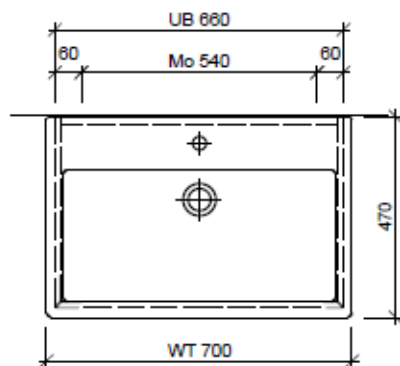

Tel. 041/482'00'20
Fax 041/482'00'29
www.bueag.ch

Typ VE-Gatto 70a

Legende:

Mo: Montagemass
UB: Unterbau
WT: Waschtisch

Die Massangaben in Millimeter verstehen sich unter dem Vorbehalt der Werktoleranzen, eventuell späterer Änderungen sowie weiterer Montagemöglichkeiten. Die Haftung für Folgen fehlerhafter oder unvollständiger Massangaben ist ausgeschlossen (Art. 100 OR).

Les dimensions en millimètre s'entendent sous réserve des tolérances d'usine, d'éventuelles modifications ultérieures, de même que de nouvelles possibilités de montage. La responsabilité ne peut être engagée en cas de cotes manquantes ou erronées (CD art. 100).

Le dimensioni in millimetri s'intendono fatte salve le tolleranze di fabbricazione, le eventuali modifiche successive e le ulteriori alternative di montaggio. Si declina qualsiasi responsabilità per le conseguenze legate a dimensioni errate o incomplete (art. 100 CO).