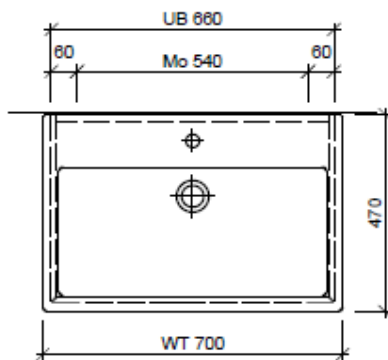

Tel. 041/482'00'20
Fax 041/482'00'29
www.bueag.ch

Typ VE-Gatto 70b

Legende:

Mo: Montagemaass
UB: Unterbau
WT: Waschtisch

Die Massangaben in Millimeter verstehen sich unter dem Vorbehalt der Werkstoleranzen, eventuell späterer Änderungen sowie weiterer Montagemöglichkeiten. Die Haftung für Folgen fehlerhafter oder unvollständiger Massangaben ist ausgeschlossen (Art. 100 OR).

Les dimensions en millimètre s'entendent sous réserve des tolérances d'usine, d'éventuelles modifications ultérieures, de même que de nouvelles possibilités de montage. La responsabilité ne peut être engagée en cas de cotes manquantes ou erronées (CD art. 100).

Le dimensioni in millimetri s'intendono fatte salve le tolleranze di fabbricazione, le eventuali modifiche successive e le ulteriori alternative di montaggio. Si declina qualsiasi responsabilità per le conseguenze legate a dimensioni errate o incomplete (art. 100 CO).