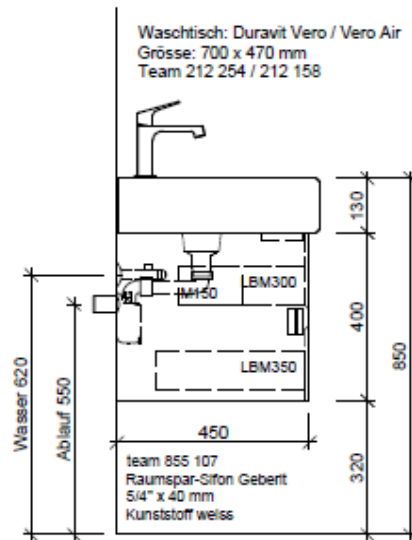

Tel. 041/482'00'20
Fax 041/482'00'29
www.bueag.ch

Typ VE-Gatto 70b

Legende:

Mo: Montagemaass
UB: Unterbau
WT: Waschtisch

Die Massangaben in Millimeter verstehen sich unter dem Vorbehalt der Werkstoleranzen, eventuell späterer Änderungen sowie weiterer Montagemöglichkeiten. Die Haftung für Folgen fehlerhafter oder unvollständiger Massangaben ist ausgeschlossen (Art. 100 OR).

Les dimensions en millimètre s'entendent sous réserve des tolérances d'usine, d'éventuelles modifications ultérieures, de même que de nouvelles possibilités de montage. La responsabilité ne peut être engagée en cas de cotes manquantes ou erronées (CD art. 100).

Le dimensioni in millimetri s'intendono fatte salve le tolleranze di fabbricazione, le eventuali modifiche successive e le ulteriori alternative di montaggio. Si declina qualsiasi responsabilità per le conseguenze legate a dimensioni errate o incomplete (art. 100 CO).