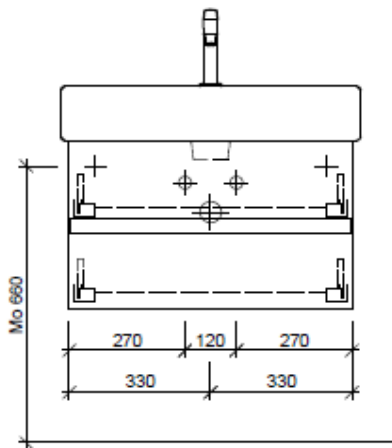

Tel. 041/482'00'20
Fax 041/482'00'29
www.bueag.ch

Typ VE-Gatto 70b

Legende:

Mo: Montagemaass
UB: Unterbau
WT: Waschtisch

Die Massangaben in Millimeter verstehen sich unter dem Vorbehalt der Werkstoleranzen, eventuell späterer Änderungen sowie weiterer Montagemöglichkeiten. Die Haftung für Folgen fehlerhafter oder unvollständiger Massangaben ist ausgeschlossen (Art. 100 OR).

Les dimensions en millimètre s'entendent sous réserve des tolérances d'usine, d'éventuelles modifications ultérieures, de même que de nouvelles possibilités de montage. La responsabilité ne peut être engagée en cas de cotes manquantes ou erronées (CD art. 100).

Le dimensioni in millimetri s'intendono fatte salve le tolleranze di fabbricazione, le eventuali modifiche successive e le ulteriori alternative di montaggio. Si declina qualsiasi responsabilità per le conseguenze legate a dimensioni errate o incomplete (art. 100 CO).