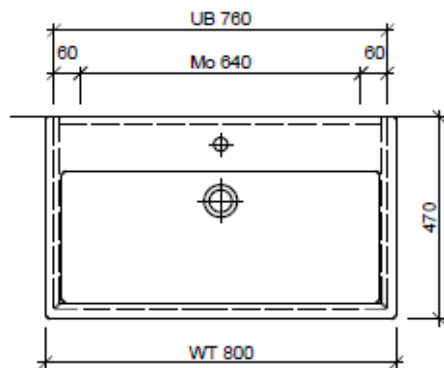

Tel. 041/482'00'20
Fax 041/482'00'29
www.bueag.ch

Typ VE-Gatto 80a

Legende:

Mo: Montagemass
UB: Unterbau
WT: Waschtisch

Die Massangaben in Millimeter verstehen sich unter dem Vorbehalt der Werkstoleranzen, eventuell späterer Änderungen sowie weiterer Montagemöglichkeiten. Die Haftung für Folgen fehlerhafter oder unvollständiger Massangaben ist ausgeschlossen (Art. 100 OR).

Les dimensions en millimètre s'entendent sous réserve des tolérances d'usine, d'éventuelles modifications ultérieures, de même que de nouvelles possibilités de montage. La responsabilité ne peut être engagée en cas de cotes manquantes ou erronées (CD art. 100).

Le dimensioni in millimetri s'intendono fatte salve le tolleranze di fabbricazione, le eventuali modifiche successive e le ulteriori alternative di montaggio. Si declina qualsiasi responsabilità per le conseguenze legate a dimensioni errate o incomplete (art. 100 CO).