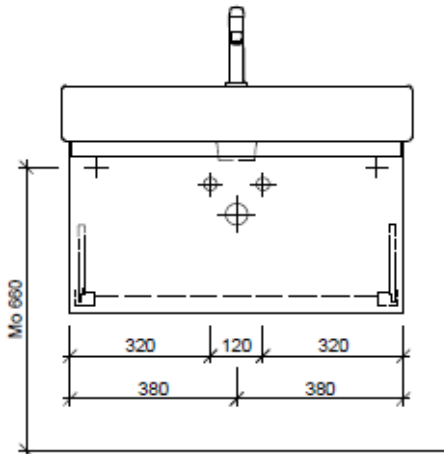

Tel. 041/482'00'20
Fax 041/482'00'29
www.bueag.ch

Typ VE-Gatto 80a

Legende:

Mo: Montagemass
UB: Unterbau
WT: Waschtisch

Die Massangaben in Millimeter verstehen sich unter dem Vorbehalt der Werkstoleranzen, eventuell späterer Änderungen sowie weiterer Montagemöglichkeiten. Die Haftung für Folgen fehlerhafter oder unvollständiger Massangaben ist ausgeschlossen (Art. 100 OR).

Les dimensions en millimètre s'entendent sous réserve des tolérances d'usine, d'éventuelles modifications ultérieures, de même que de nouvelles possibilités de montage. La responsabilité ne peut être engagée en cas de cotes manquantes ou erronées (CD art. 100).

Le dimensioni in millimetri s'intendono fatte salve le tolleranze di fabbricazione, le eventuali modifiche successive e le ulteriori alternative di montaggio. Si declina qualsiasi responsabilità per le conseguenze legate a dimensioni errate o incomplete (art. 100 CO).