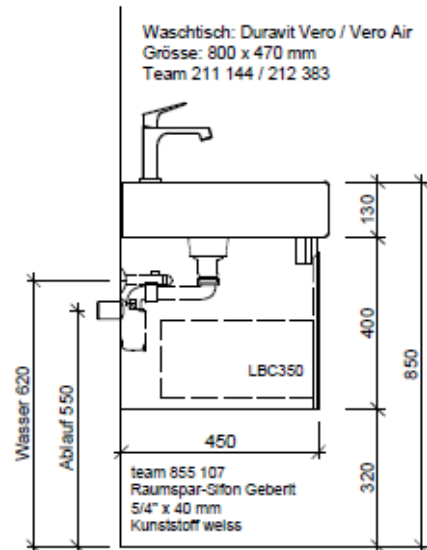

Tel. 041/482'00'20
Fax 041/482'00'29
www.bueag.ch

Typ VE-Gatto 80a

Legende:

Mo: Montagemass
UB: Unterbau
WT: Waschtisch

Die Massangaben in Millimeter verstehen sich unter dem Vorbehalt der Werkstoleranzen, eventuell späterer Änderungen sowie weiterer Montagemöglichkeiten. Die Haftung für Folgen fehlerhafter oder unvollständiger Massangaben ist ausgeschlossen (Art. 100 OR).

Les dimensions en millimètre s'entendent sous réserve des tolérances d'usine, d'éventuelles modifications ultérieures, de même que de nouvelles possibilités de montage. La responsabilité ne peut être engagée en cas de cotes manquantes ou erronées (CD art. 100).

Le dimensioni in millimetri s'intendono fatte salve le tolleranze di fabbricazione, le eventuali modifiche successive e le ulteriori alternative di montaggio. Si declina qualsiasi responsabilità per le conseguenze legate a dimensioni errate o incomplete (art. 100 CO).