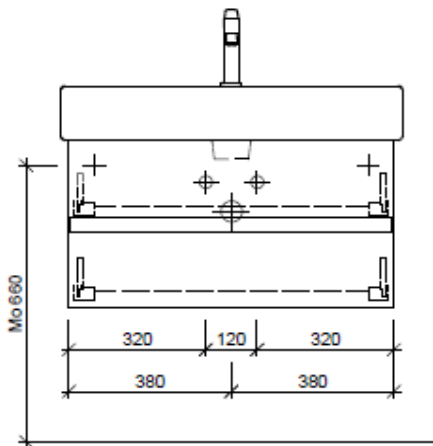

Artikel	1. Ausgabe	
Article	1. Edition	<b>6-2018</b>
Articolo	1. Edizione	

Art. No **VE-GATTO 80b** Mut.

**Unterbau VERO GATTO**

**Élément inférieur VERO GATTO**

**Elemento inferiore VERO GATTO**

**BÜHLMANN**

Bühlmann AG Entlebuch  
Schreinerei Fenster Möbel  
CH-6162 Entlebuch

Tel. 041/482'00'20  
Fax 041/482'00'29  
www.bueag.ch

Typ VE-Gatto 80b

Legende:

Mo: Montagemaass  
UB: Unterbau  
WT: Waschtisch

Die Massangaben in Millimeter verstehen sich unter dem Vorbehalt der Werkstoleranzen, eventuell späterer Änderungen sowie weiterer Montagemöglichkeiten. Die Haftung für Folgen fehlerhafter oder unvollständiger Massangaben ist ausgeschlossen (Art. 100 OR).

Les dimensions en millimètre s'entendent sous réserve des tolérances d'usine, d'éventuelles modifications ultérieures, de même que de nouvelles possibilités de montage. La responsabilité ne peut être engagée en cas de cotes manquantes ou erronées (CD art. 100).

Le dimensioni in millimetri s'intendono fatte salve le tolleranze di fabbricazione, le eventuali modifiche successive e le ulteriori alternative di montaggio. Si declina qualsiasi responsabilità per le conseguenze legate a dimensioni errate o incomplete (art. 100 CO).