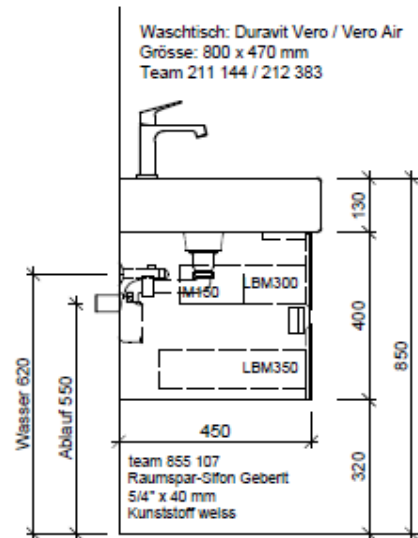

Artikel	1. Ausgabe	
Article	1. Edition	<b>6-2018</b>
Articolo	1. Edizione	

Art. No **VE-GATTO 80b** Mut.

**Unterbau VERO GATTO**

**Élément inférieur VERO GATTO**

**Elemento inferiore VERO GATTO**

**BÜHLMANN**

Bühlmann AG Entlebuch  
Schreinerei Fenster Möbel  
CH-6162 Entlebuch

Tel. 041/482'00'20  
Fax 041/482'00'29  
www.bueag.ch

Typ VE-Gatto 80b

Legende:

Mo: Montagemaass  
UB: Unterbau  
WT: Waschtisch

Die Massangaben in Millimeter verstehen sich unter dem Vorbehalt der Werkstoleranzen, eventuell späterer Änderungen sowie weiterer Montagemöglichkeiten. Die Haftung für Folgen fehlerhafter oder unvollständiger Massangaben ist ausgeschlossen (Art. 100 OR).

Les dimensions en millimètre s'entendent sous réserve des tolérances d'usine, d'éventuelles modifications ultérieures, de même que de nouvelles possibilités de montage. La responsabilité ne peut être engagée en cas de cotes manquantes ou erronées (CD art. 100).

Le dimensioni in millimetri s'intendono fatte salve le tolleranze di fabbricazione, le eventuali modifiche successive e le ulteriori alternative di montaggio. Si declina qualsiasi responsabilità per le conseguenze legate a dimensioni errate o incomplete (art. 100 CO).