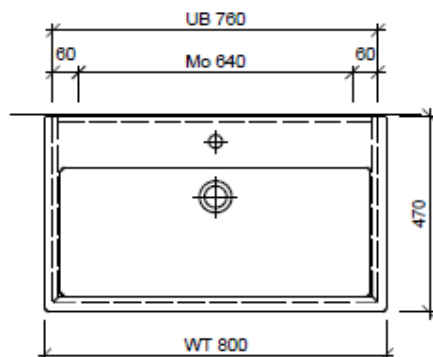

Artikel	1. Ausgabe	
Article	1. Edition	<b>6-2018</b>
Articolo	1. Edizione	

Art. No **VE-GATTO 80b** Mut.

**Unterbau VERO GATTO**

**Élément inférieur VERO GATTO**

**Elemento inferiore VERO GATTO**

**BÜHLMANN**

Bühlmann AG Entlebuch  
Schreinerei Fenster Möbel  
CH-6162 Entlebuch

Tel. 041/482'00'20  
Fax 041/482'00'29  
www.bueag.ch

Typ VE-Gatto 80b

Legende:

Mo: Montagemaass  
UB: Unterbau  
WT: Waschtisch

Die Massangaben in Millimeter verstehen sich unter dem Vorbehalt der Werkstoleranzen, eventuell späterer Änderungen sowie weiterer Montagemöglichkeiten. Die Haftung für Folgen fehlerhafter oder unvollständiger Massangaben ist ausgeschlossen (Art. 100 OR).

Les dimensions en millimètre s'entendent sous réserve des tolérances d'usine, d'éventuelles modifications ultérieures, de même que de nouvelles possibilités de montage. La responsabilité ne peut être engagée en cas de cotes manquantes ou erronées (CD art. 100).

Le dimensioni in millimetri s'intendono fatte salve le tolleranze di fabbricazione, le eventuali modifiche successive e le ulteriori alternative di montaggio. Si declina qualsiasi responsabilità per le conseguenze legate a dimensioni errate o incomplete (art. 100 CO).